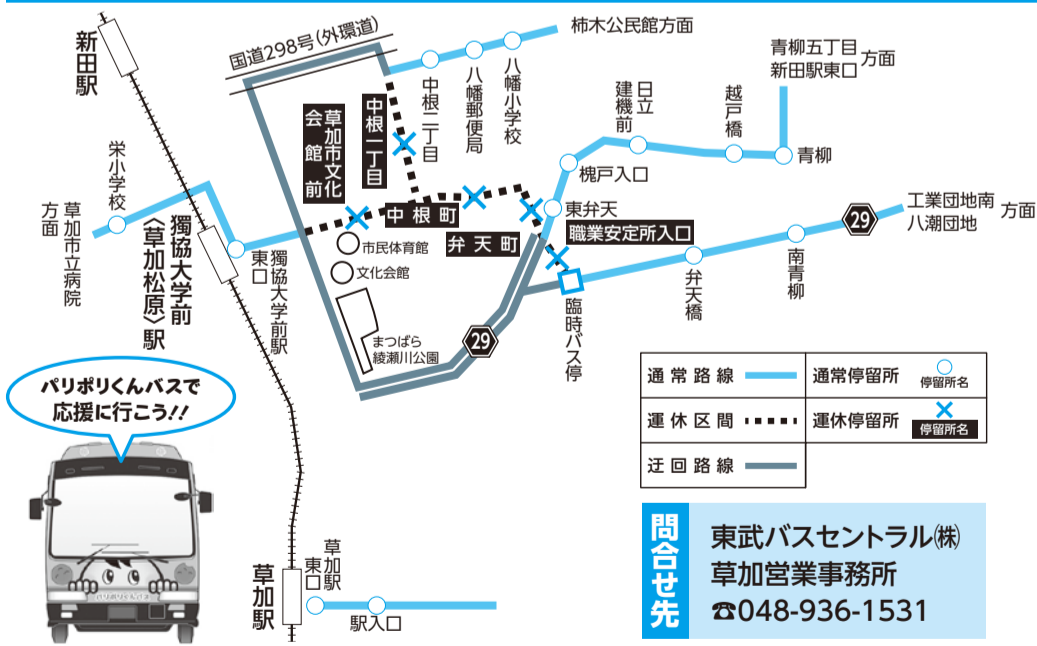

草加松原太鼓橋ロードレース大会 交通規制図

- 大会開催中の8:15頃～10:30頃まで部分的に交通規制を実施します。なお、の部分については8:00頃～12:00頃までになります。ご不便をおかけし申し訳ありませんが、ご理解、ご協力をお願いします。
- 大会コース及びその周辺道路は通行止めとなりますので、コース周辺道路の混雑が予想されます。迂回についてご協力をお願いします。
- 車両通行禁止の時間内でも、最終ランナーが通過次第、規制を解除する場合があります。警備員または係員の指示に従ってください。
- コースの横断については、警察官や係員の指示に従ってください。
- コース内の手押し信号機は使用できません。

大会開催に伴う路線バス・パリポリくんバスの一部路線変更・路線運休について

3月12日(日) 8:00～10:35

系統別運行体制			
系統番号	路線名	起点	迂回運行時刻
松原32	獨協大学前駅東口 ⇄ 八潮団地	獨協大学前駅東口 発	9時30分 10時10分 10時35分
		八潮団地 発	9時50分 10時33分
松原33	獨協大学前駅東口 ⇄ 工業団地南	獨協大学前駅東口 発	8時30分 8時50分 9時10分
		工業団地南 発	8時10分 8時30分 8時50分 9時10分 9時30分
松原36	獨協大学前駅東口 ⇄ 新田駅東口	獨協大学前駅東口 発	8時20分 8時45分 9時15分 9時45分 10時15分
		新田駅東口 発	8時10分 8時35分 9時00分 9時30分 10時00分
パリポリくんバス 北東ルート	草加市立病院 ⇄ 柿木公民館	草加市立病院 発	8時20分 8時45分 9時25分 9時50分 10時15分
		柿木公民館 発	8時00分 8時40分 9時05分 9時30分 10時10分

ご利用のお客様には、ご不便をおかけいたしますが、ご協力いただきますようお願いいたします。上記以外の系統及び空港連絡バス・高速バスは通常運行になりますが、迂回運行や道路混雑の影響により時間通り運行できない場合がございますので、時間に余裕をもってご利用ください。

◆大会に関するお問い合わせ
草加松原太鼓橋ロードレース大会実行委員会事務局(草加市スポーツ振興課)
 月曜日～金曜日8:30～17:00 TEL.048-922-2861 FAX.048-922-3172(※土日祝は休業)