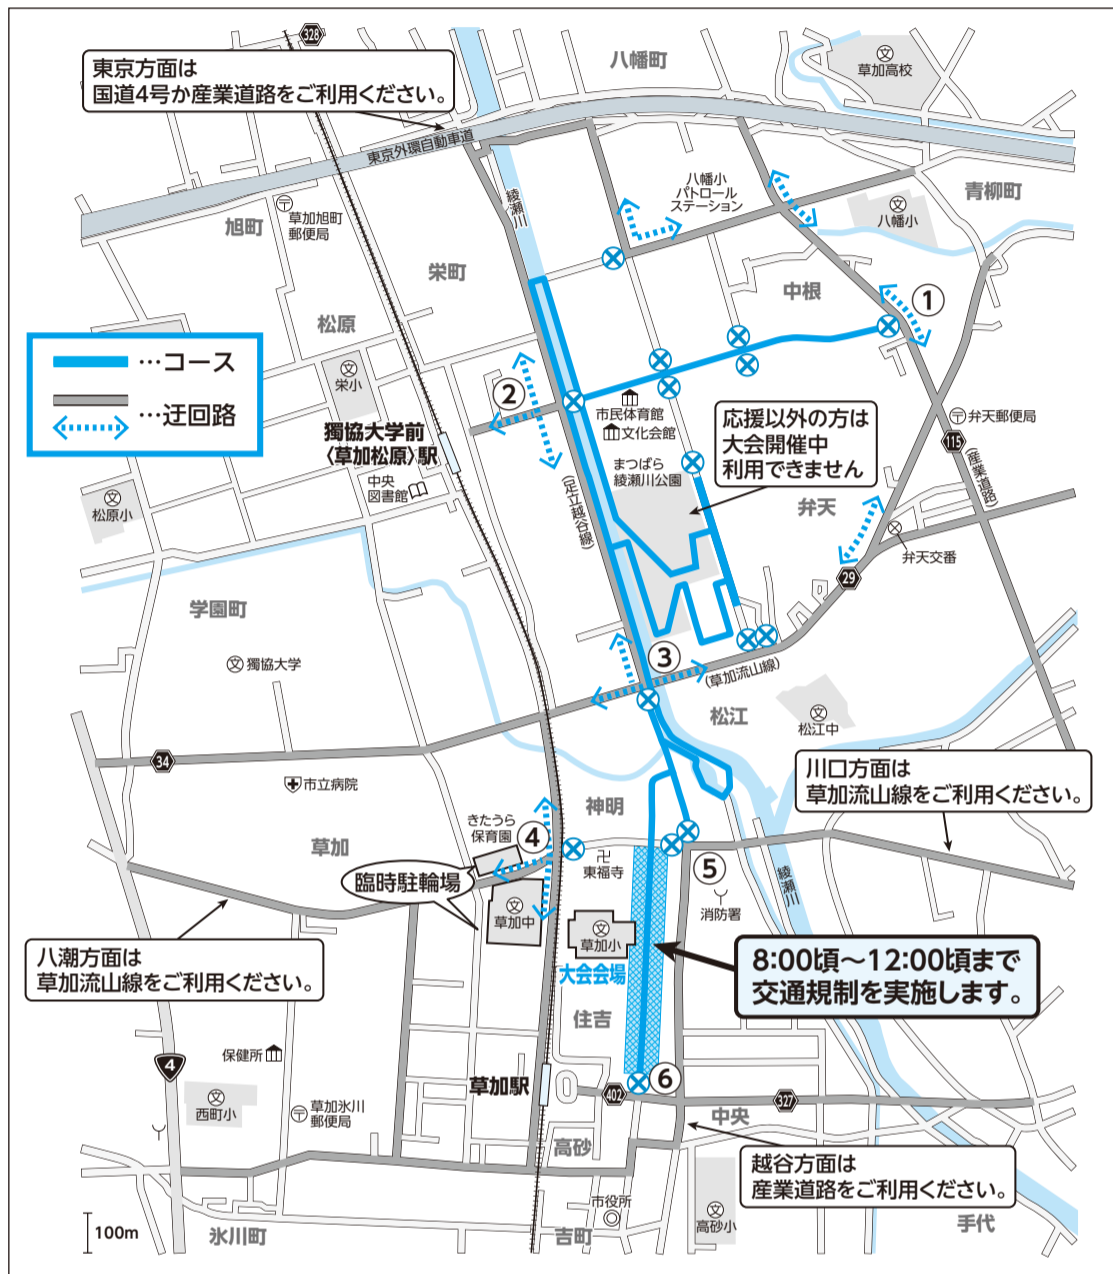

草加松原太鼓橋ロードレース大会 交通規制図

- 大会開催中の8:15頃～10:30頃まで部分的に交通規制を実施します。なお、の部分については8:00頃～12:00頃までになります。ご不便をおかけし申し訳ありませんが、ご理解、ご協力をお願いします。
- 大会コース及びその周辺道路は通行止めとなりますので、コース周辺道路の混雑が予想されます。迂回についてご協力をお願いします。
- 車両通行禁止の時間内でも、最終ランナーが通過次第、規制を解除する場合があります。警備員または係員の指示に従ってください。
- コースの横断については、警察官や係員の指示に従ってください。
- コース内の手押し信号機は使用できません。

大会開催に伴う路線バス・パリポリくんバスの一部路線変更・路線運休について

3月12日(日) 8:00～10:35

系統別運行体制			
系統番号	路線名	起点	迂回運行時刻
松原32	獨協大学前駅東口 ⇄ 八潮団地	獨協大学前駅東口 発	9時30分 10時10分 10時35分
		八潮団地 発	9時50分 10時33分
松原33	獨協大学前駅東口 ⇄ 工業団地南	獨協大学前駅東口 発	8時30分 8時50分 9時10分
		工業団地南 発	8時10分 8時30分 8時50分 9時10分 9時30分
松原36	獨協大学前駅東口 ⇄ 新田駅東口	獨協大学前駅東口 発	8時20分 8時45分 9時15分 9時45分 10時15分
		新田駅東口 発	8時10分 8時35分 9時00分 9時30分 10時00分
パリポリくんバス 北東ルート	草加市立病院 ⇄ 柿木公民館	草加市立病院 発	8時20分 8時45分 9時25分 9時50分 10時15分
		柿木公民館 発	8時00分 8時40分 9時05分 9時30分 10時10分

ご利用のお客様には、ご不便をおかけいたしますが、ご協力いただきますようお願いいたします。上記以外の系統及び空港連絡バス・高速バスは通常運行になりますが、迂回運行や道路混雑の影響により時間通り運行できない場合がございますので、時間に余裕をもってご利用ください。

◆大会に関するお問い合わせ
草加松原太鼓橋ロードレース大会実行委員会事務局(草加市スポーツ振興課)
 月曜日～金曜日8:30～17:00 TEL.048-922-2861 FAX.048-922-3172(※土日祝は休業)