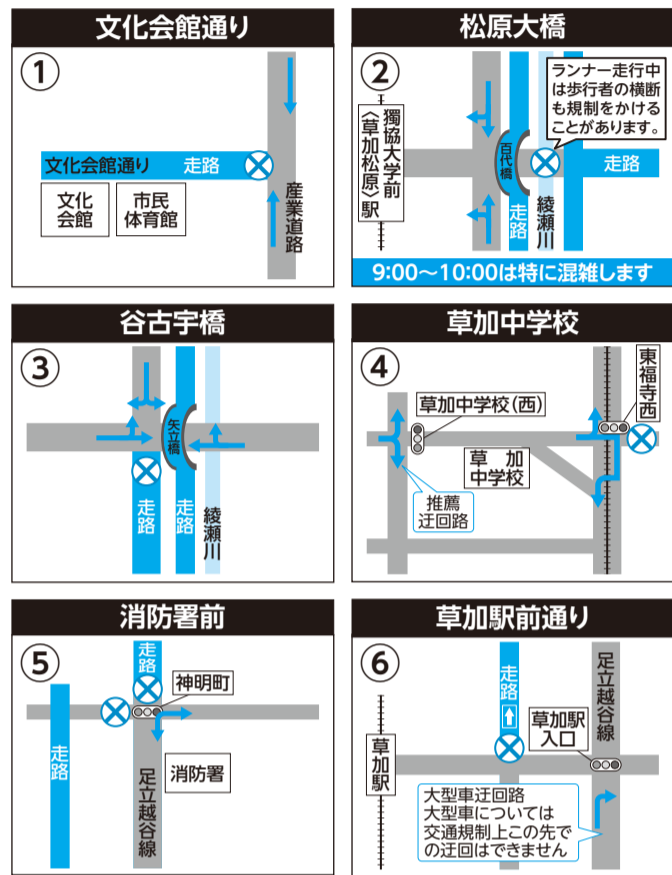

草加松原太鼓橋ロードレース大会 交通規制図

- 大会開催中の8:15頃～10:30頃まで部分的に交通規制を実施します。なお、の部分については8:00頃～12:00頃までになります。ご不便をおかけし申し訳ありませんが、ご理解、ご協力をお願いします。
- 大会コース及びその周辺道路は通行止めとなりますので、コース周辺道路の混雑が予想されます。迂回についてご協力をお願いします。
- 車両通行禁止の時間内でも、最終ランナーが通過次第、規制を解除する場合があります。警備員または係員の指示に従ってください。
- コースの横断については、警察官や係員の指示に従ってください。
- コース内の手押し信号機は使用できません。

大会開催に伴う路線バス・パリポリくんバスの一部路線変更・路線運休について

3月12日(日) 8:00～10:35

系統別運行体制			
系統番号	路線名	起点	迂回運行時刻
松原32	獨協大学前駅東口 ⇄ 八潮団地	獨協大学前駅東口 発	9時30分 10時10分 10時35分
		八潮団地 発	9時50分 10時33分
松原33	獨協大学前駅東口 ⇄ 工業団地南	獨協大学前駅東口 発	8時30分 8時50分 9時10分
		工業団地南 発	8時10分 8時30分 8時50分 9時10分 9時30分
松原36	獨協大学前駅東口 ⇄ 新田駅東口	獨協大学前駅東口 発	8時20分 8時45分 9時15分 9時45分 10時15分
		新田駅東口 発	8時10分 8時35分 9時00分 9時30分 10時00分
パリポリくんバス 北東ルート	草加市立病院 ⇄ 柿木公民館	草加市立病院 発	8時20分 8時45分 9時25分 9時50分 10時15分
		柿木公民館 発	8時00分 8時40分 9時05分 9時30分 10時10分

ご利用のお客様には、ご不便をおかけいたしますが、ご協力いただきますようお願いいたします。上記以外の系統及び空港連絡バス・高速バスは通常運行になりますが、迂回運行や道路混雑の影響により時間通り運行できない場合がございますので、時間に余裕をもってご利用ください。

◆大会に関するお問い合わせ
草加松原太鼓橋ロードレース大会実行委員会事務局(草加市スポーツ振興課)
 月曜日～金曜日8:30～17:00 TEL.048-922-2861 FAX.048-922-3172(※土日祝は休業)