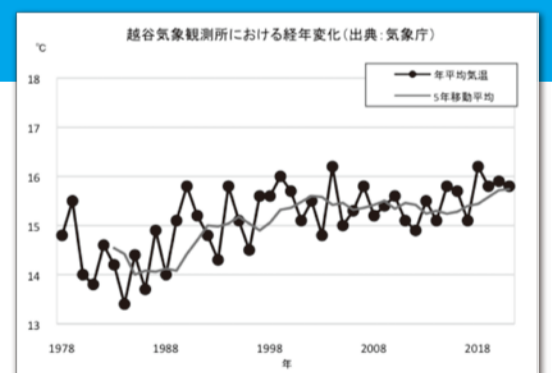

地球温暖化による影響

地球温暖化に伴う気候変動や生態系の変化などにより、草加市でも私たちの生活環境に大きな影響が生じています。

- 夏季の猛暑や熱帯夜による熱中症搬送者の増加
- ゲリラ豪雨など異常気象に伴う、農作物への影響や自然災害の増加
- クマゼミなど今まで市内に生息していなかった生きものの進出とそれに伴う生態系への影響(在来種との競合)など

また、コロナ禍では、経済活動の低下に伴い一時的にエネルギー使用量の減少が見られましたが、家庭部門は増加傾向にありました。これはテレワーク等、在宅時間が長くなったことから、自宅でも多くのエネルギーを使うことが原因であると考えられます。経済活動が徐々に回復しつつある中で、今後はエネルギー使用量の増加が見込まれます。

一人ひとりが普段の生活でゼロカーボンアクションを少し意識するだけで地球環境を守ることにつながります。「人と自然が共に生きるまち そうか」の実現のためにご協力をお願いします。