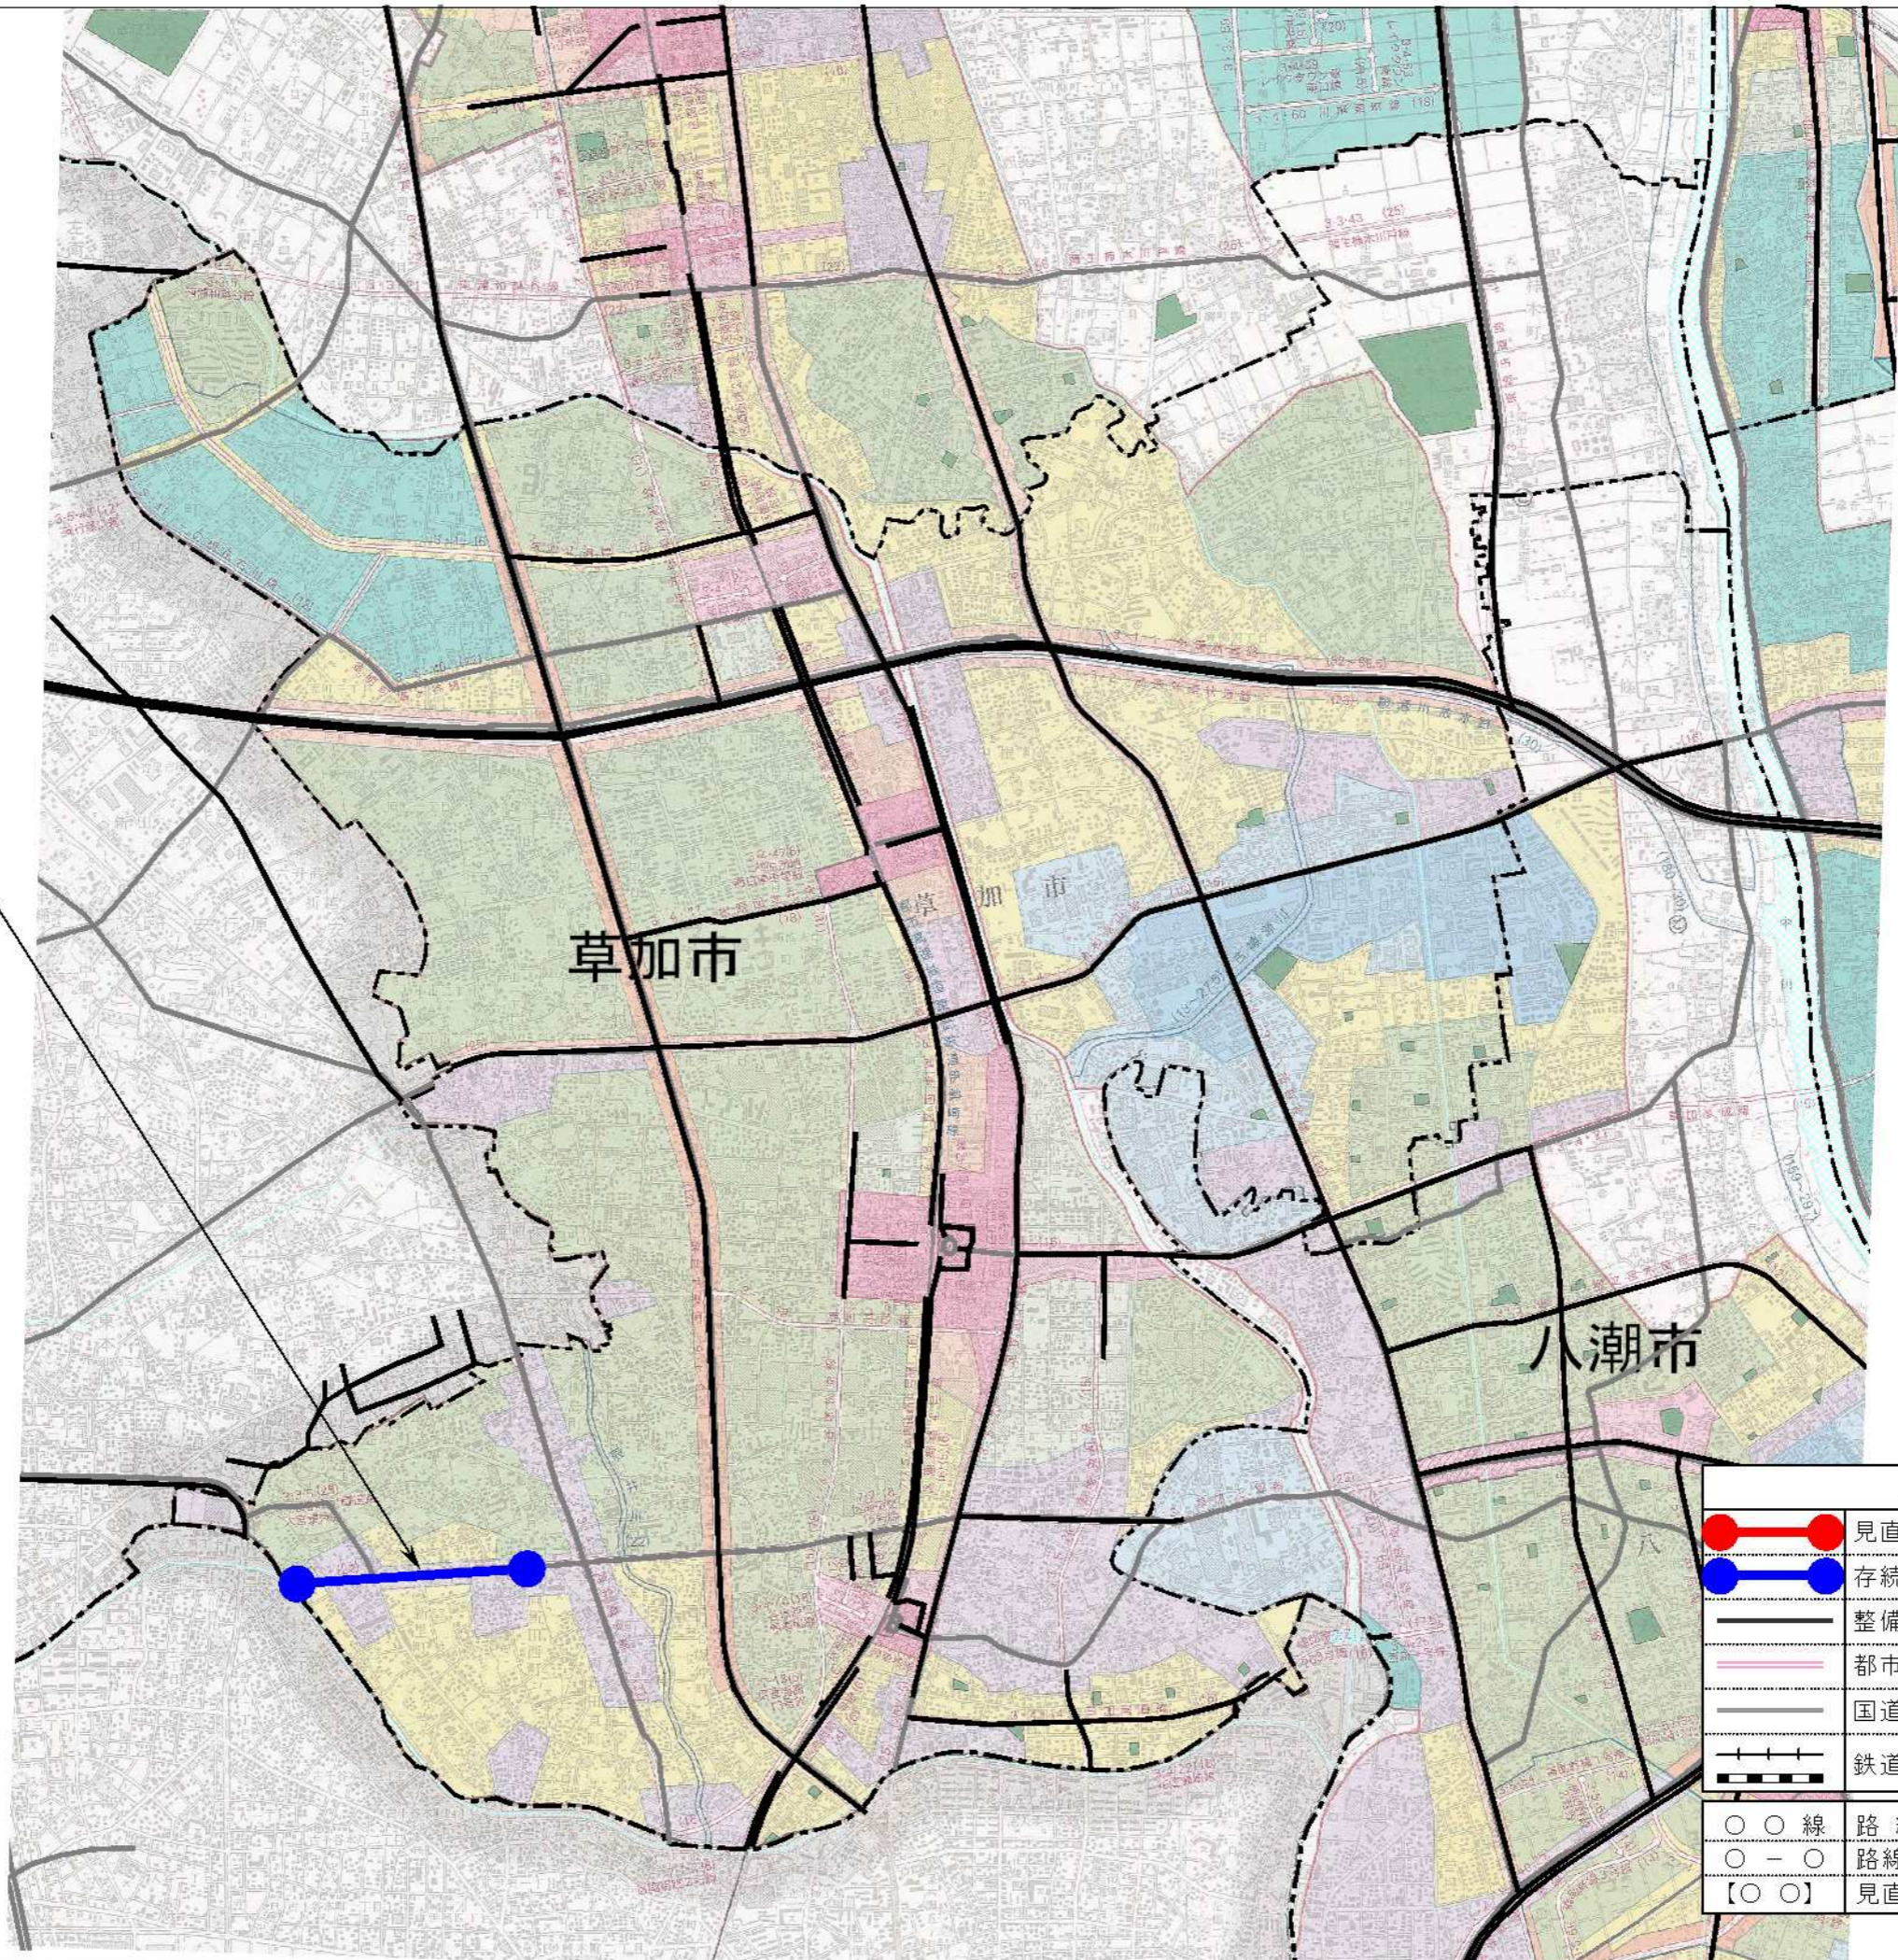

都市計画道路の
見直し路線位置図
(草加市)

草加三郷線
73-1
【存続】

凡 例	
	見直し区間
	存続区間
	整備済区間 (都市計画道路)
	都市計画道路
	国道および県道
	鉄道
○ ○ 線	路線名
○ - ○	路線の整理番号 - 区間番号
【○ ○】	見直しの方向性

【草加市】