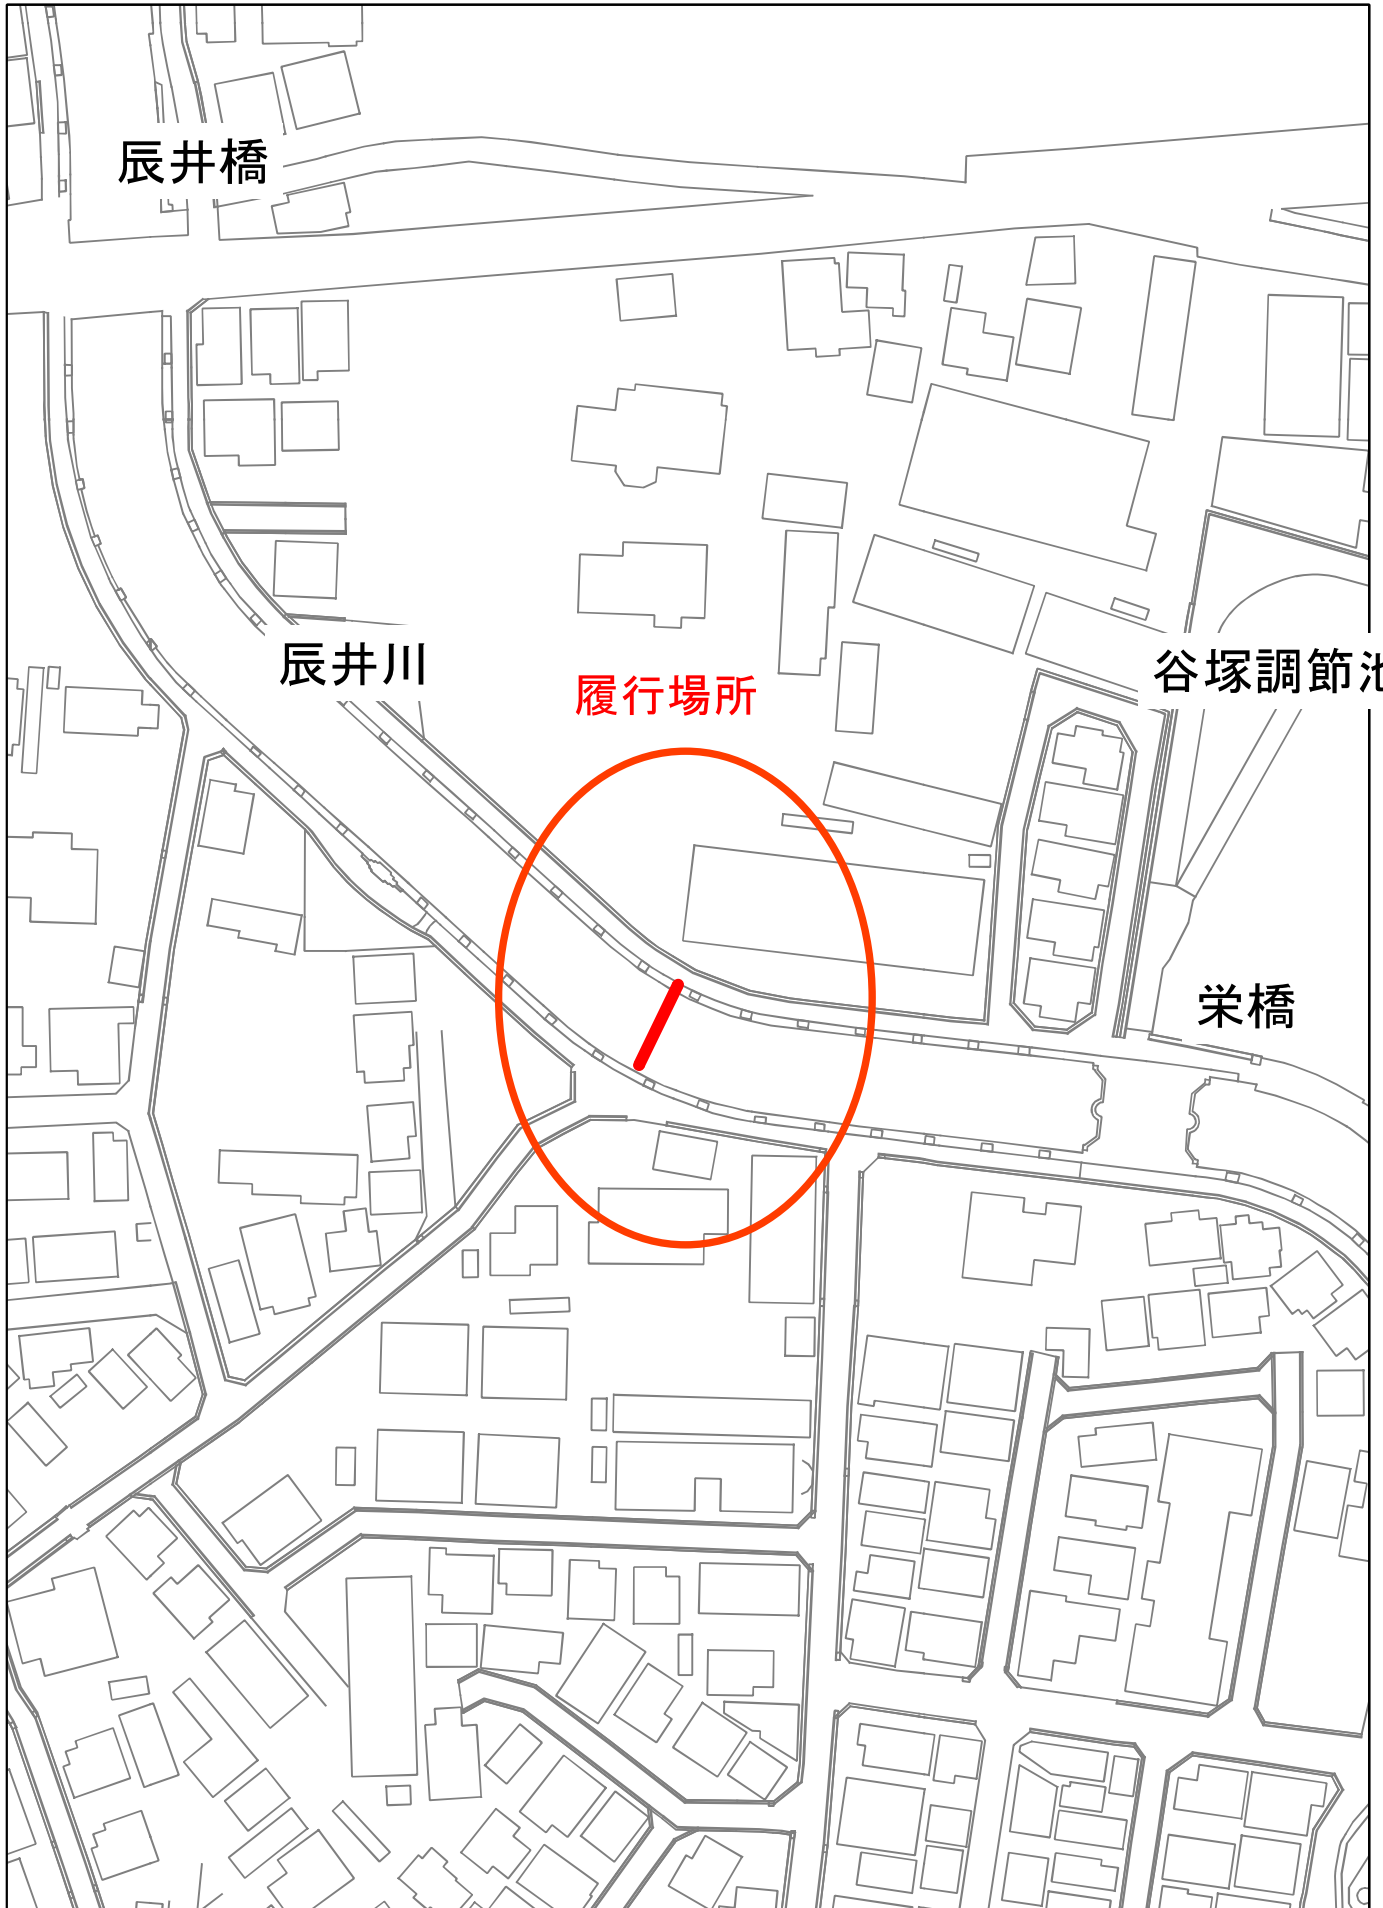

位置図

草加市

履行場所

0 1.5km

案内図

草加市上下水道部配給水管平面図

1:1,000