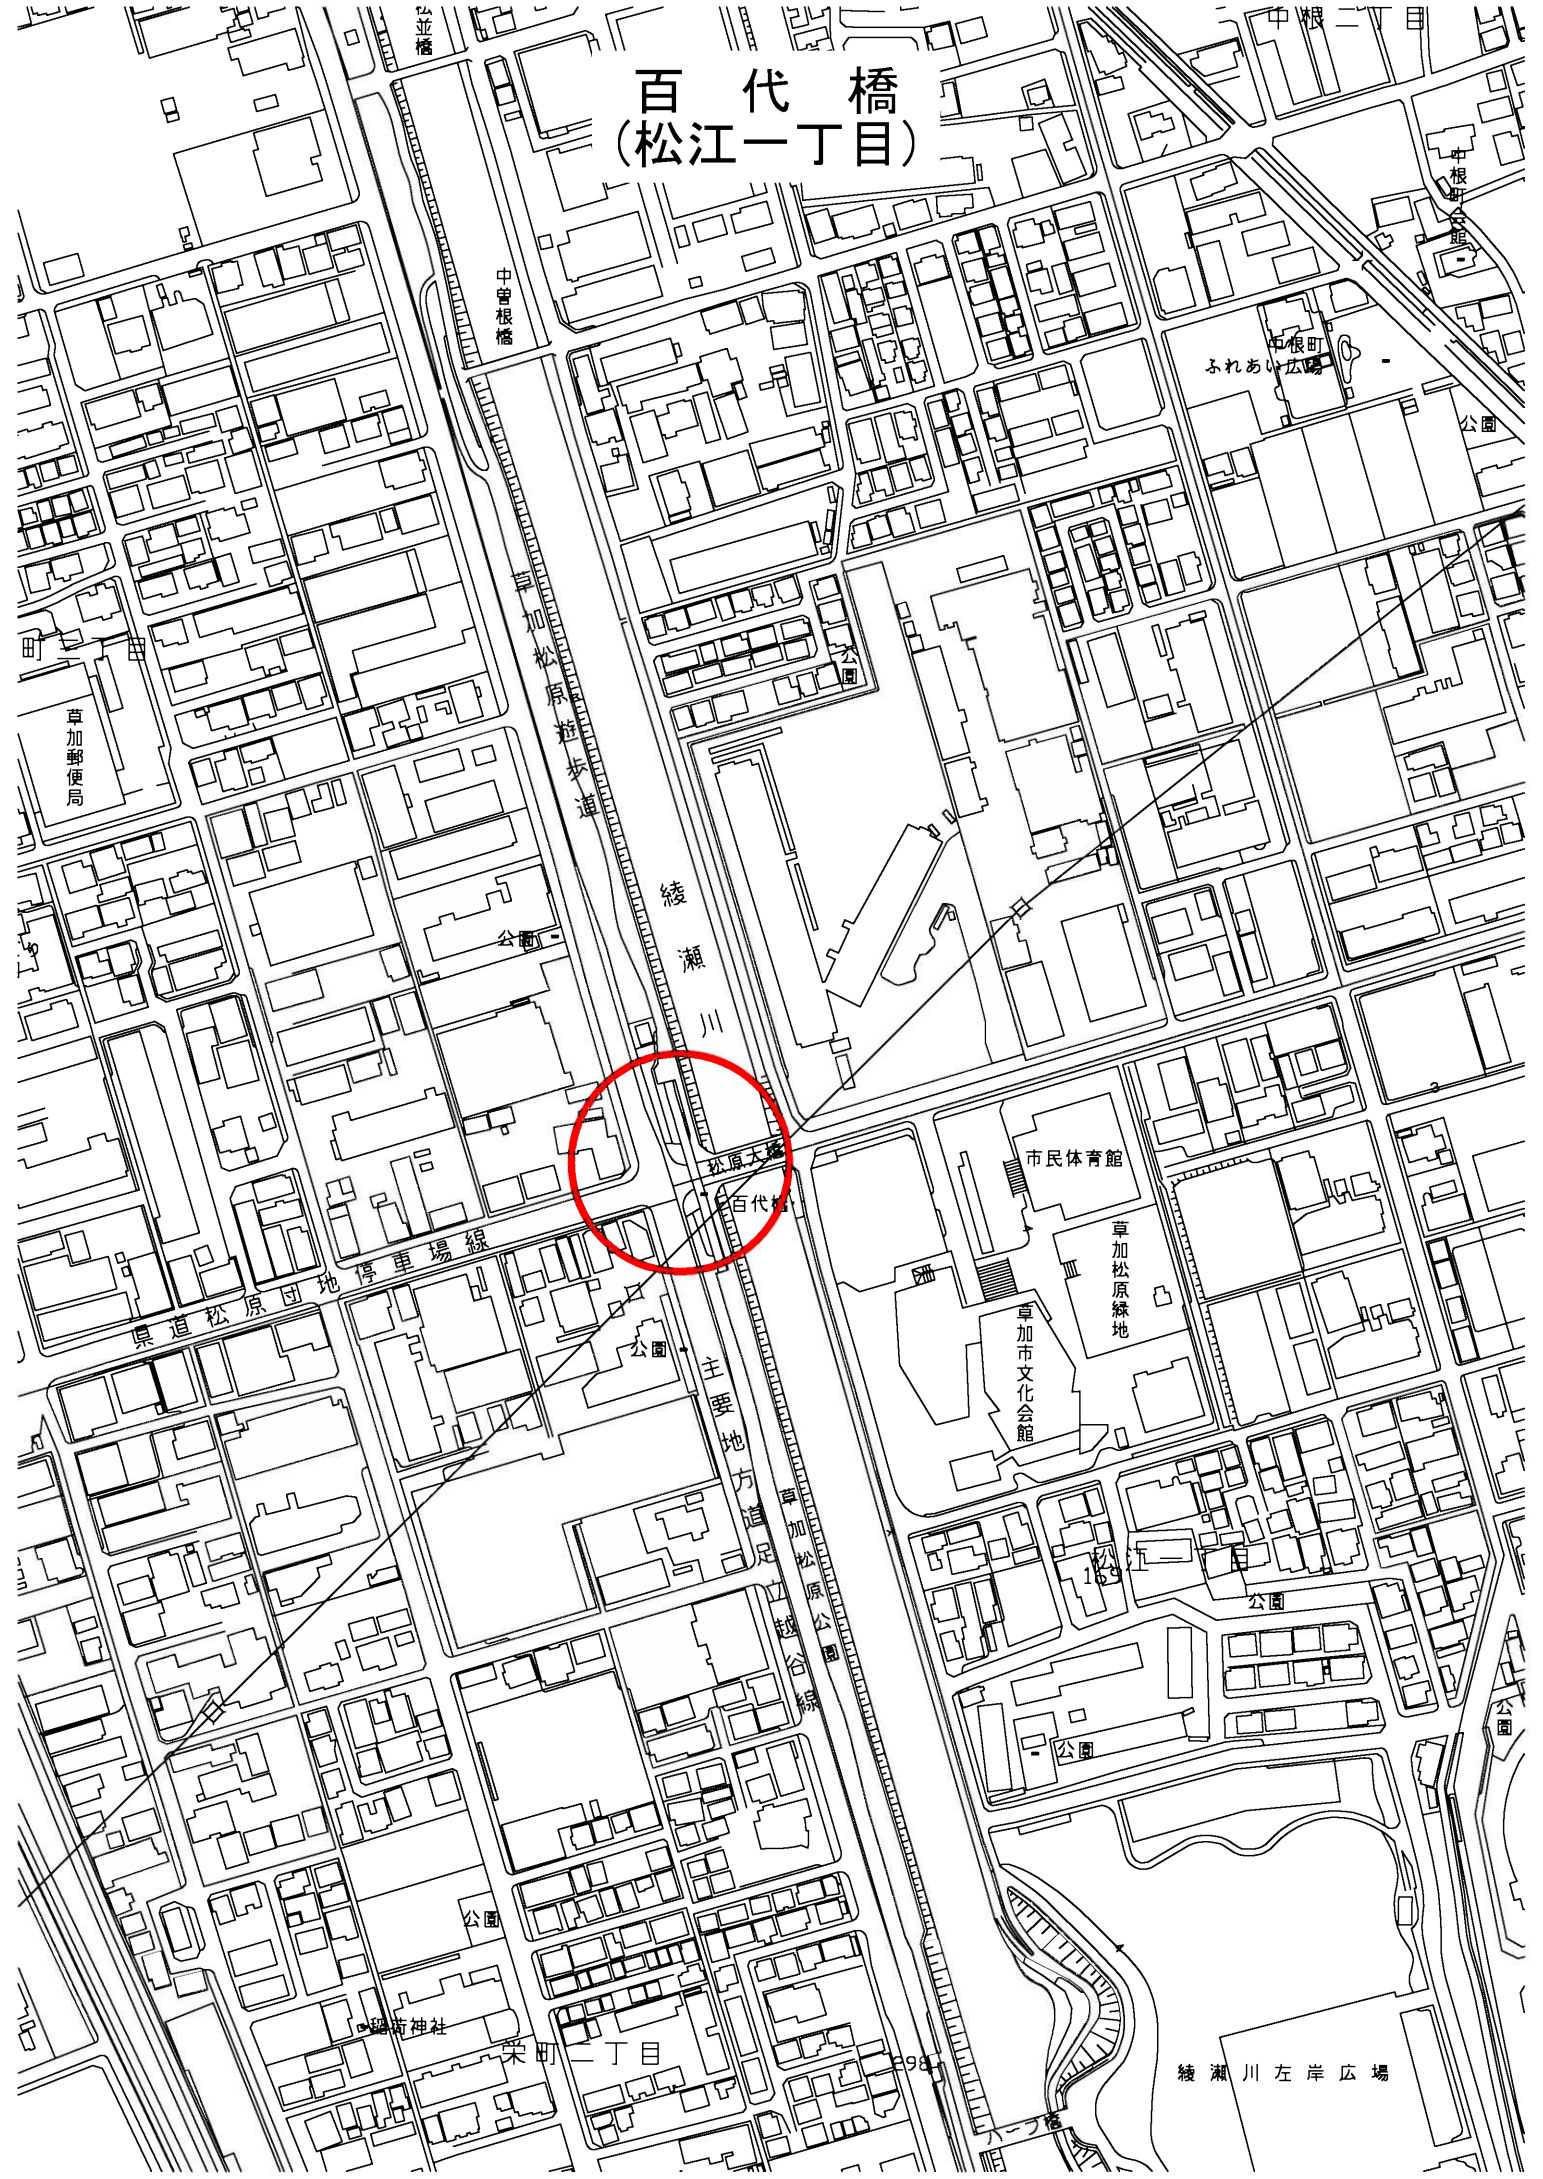

# 案内図

百代橋  
(松江一丁目)

# 百代橋 (松江一丁目)

中曾根橋

国道松原団地停車場線

綾瀬川

松原大橋  
百代

市民体育館

中加松原緑地

中加市文化会館

主要地方道

国道松原団地停車場線

稲荷神社

栄町一丁目

綾瀬川左岸広場