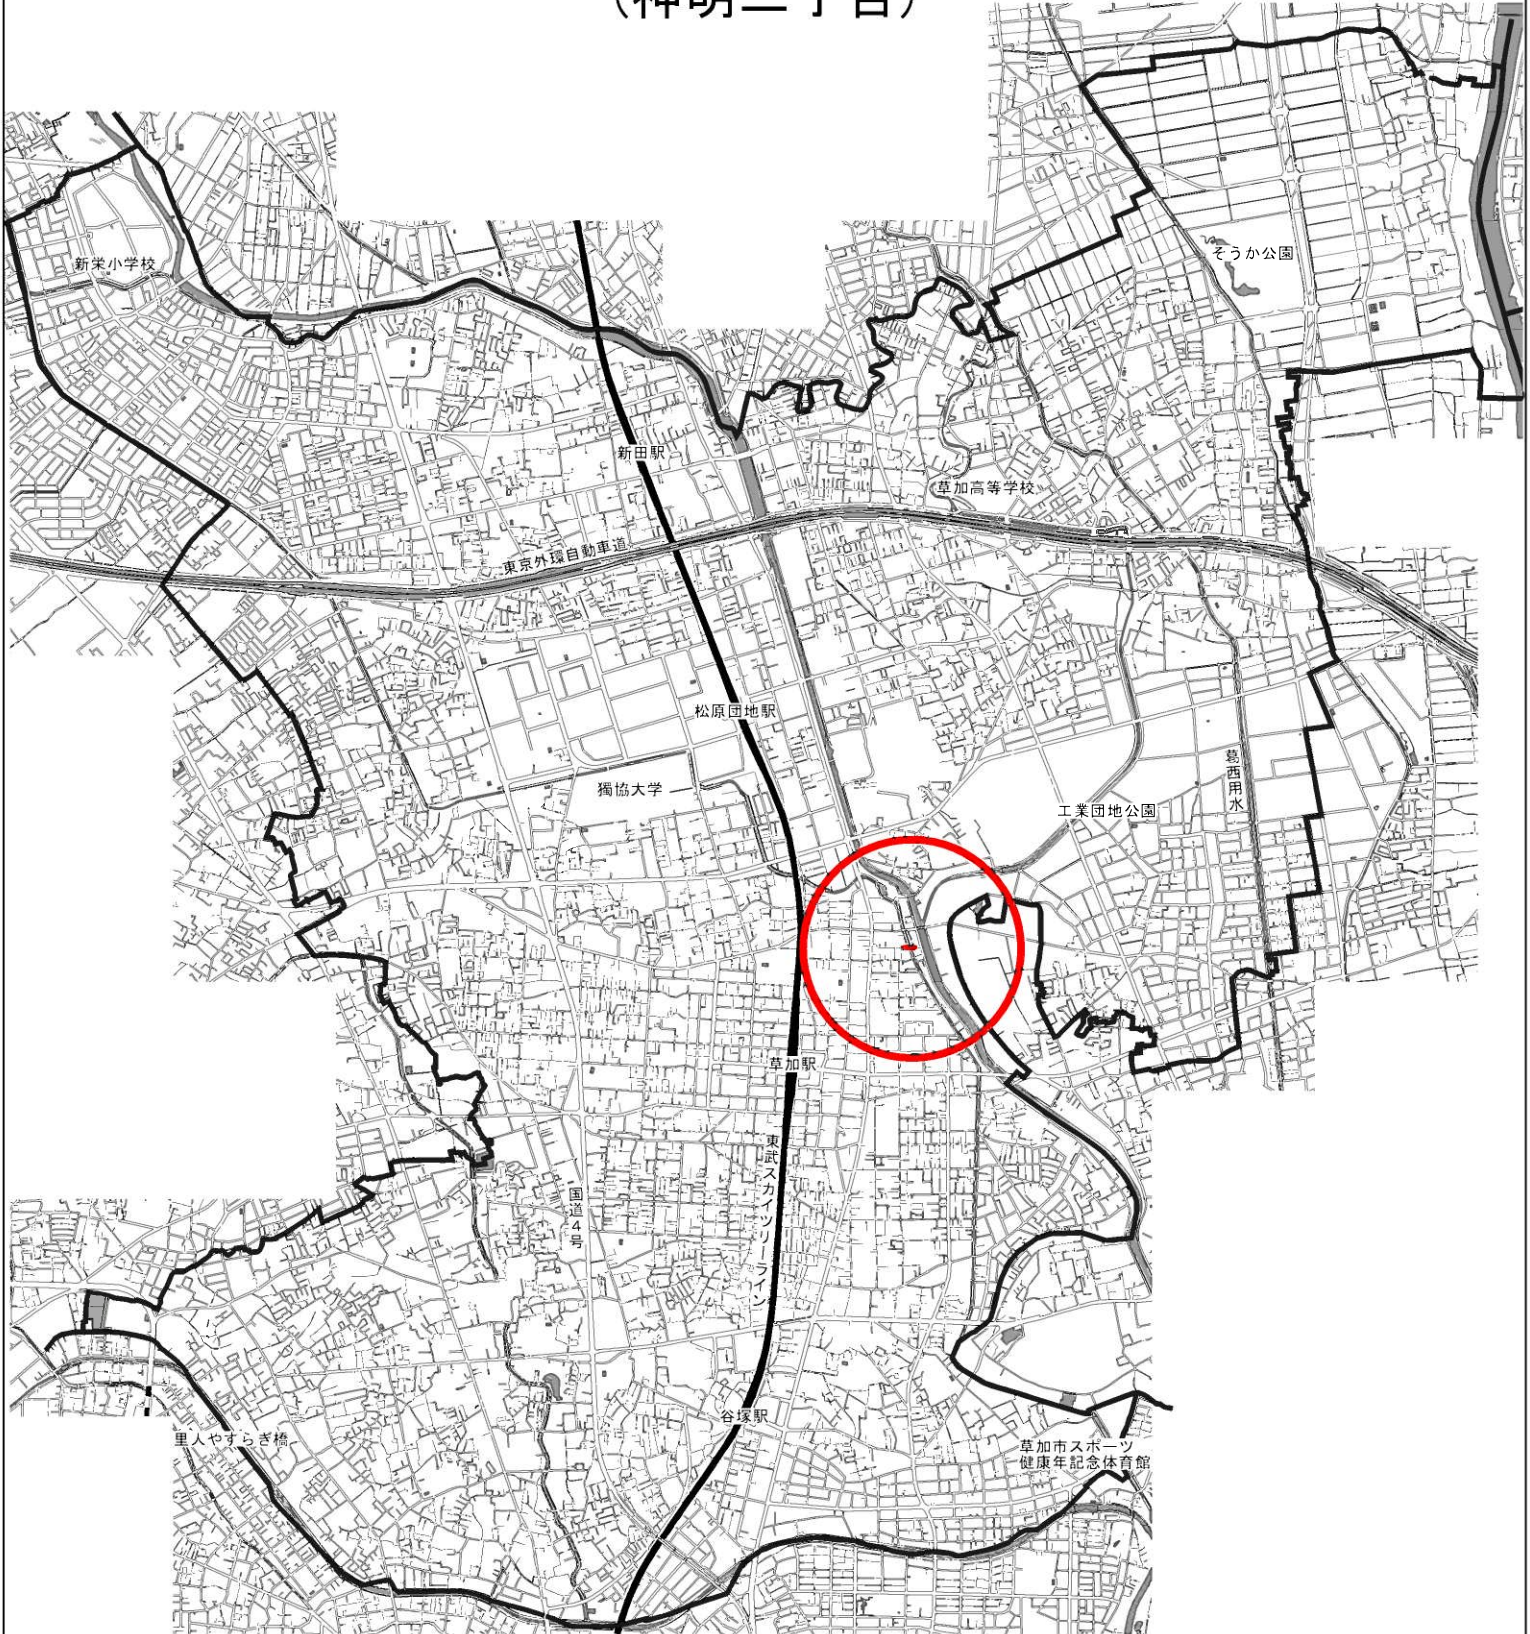

案内図

市道40094号線(車道橋) (神明二丁目)

市道40094号線(車道橋)
(神明二丁目)

八条小橋

草加市消防本部
草加市消防署

谷古宇公民館

稲荷大明神

八条大橋

綾瀬川

稲荷

谷古宇新橋

橋

(宅地造成中)