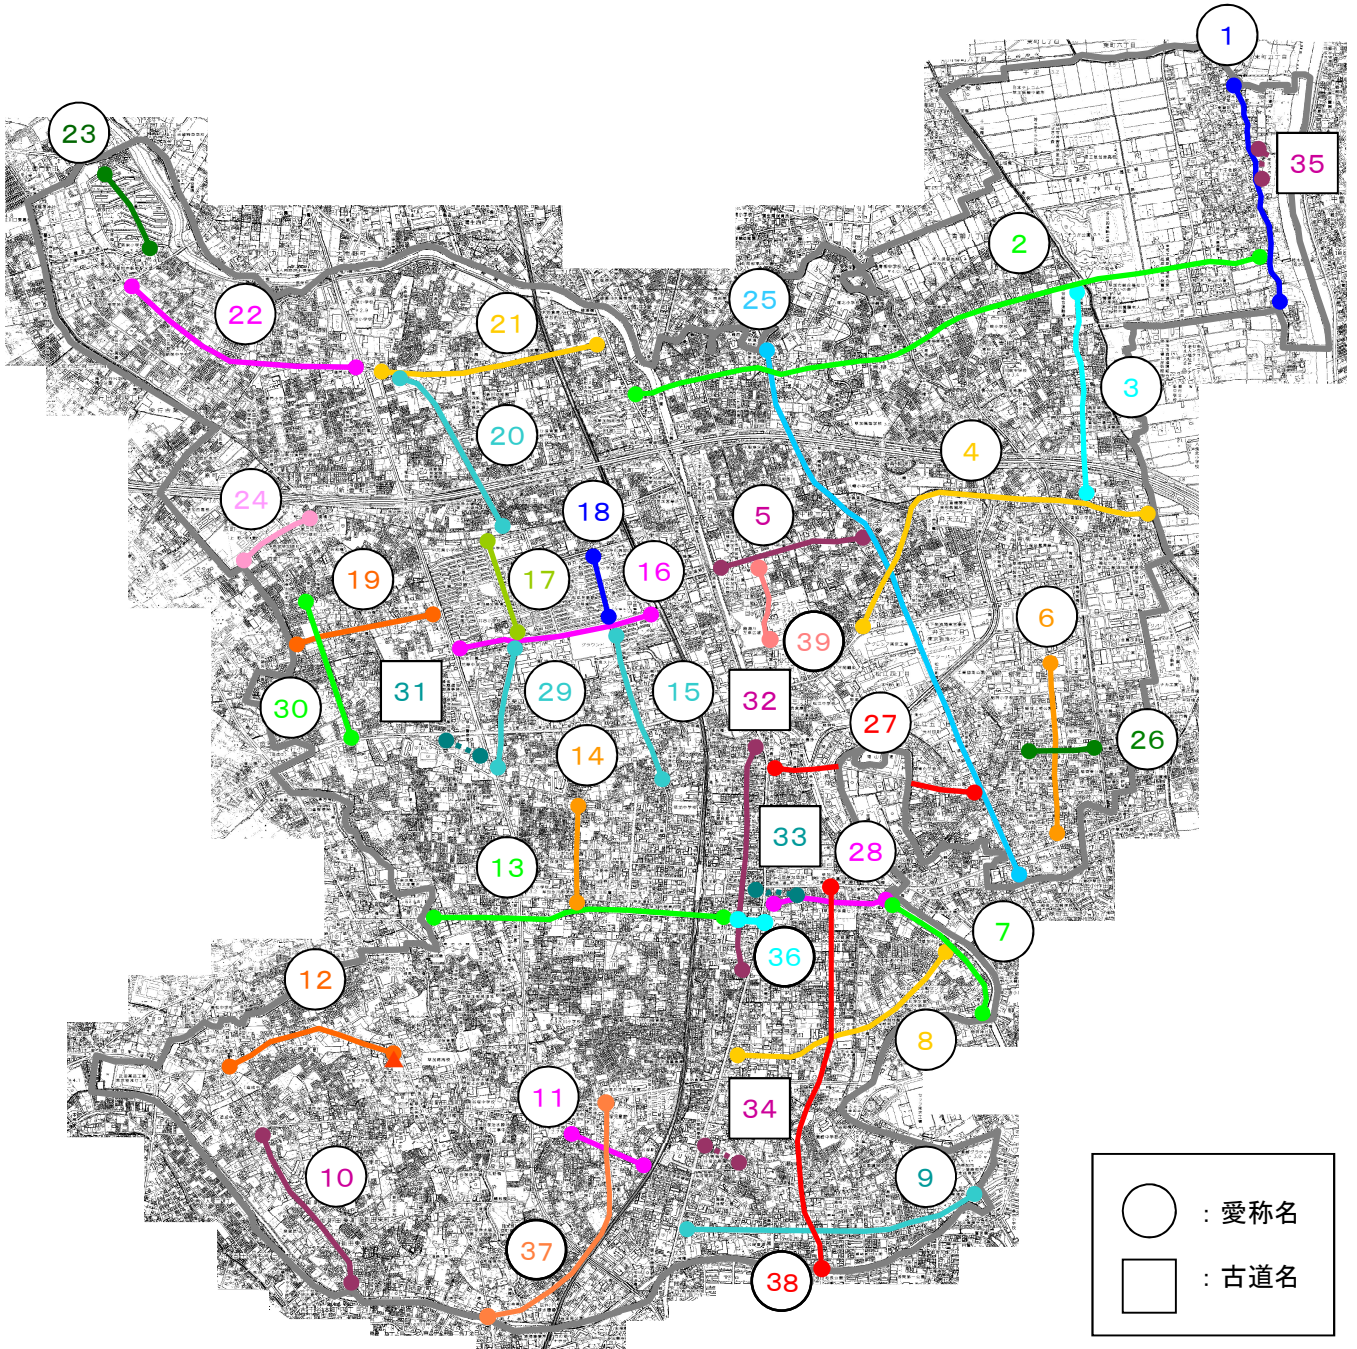

2019年2月現在

道路愛称路線図

1	中川通り	11	谷塚小学校通り	21	金明通り	31	谷古田道
2	そうか公園通り	12	遊馬通り	22	川戸通り	32	日光街道
3	青柳東通り	13	草加神社通り	23	メタセコイア通り	33	葛西道
4	越戸橋通り	14	保健所通り	24	さくらんぼ通り	34	花又道
5	松原文化通り	15	男女土橋通り	25	産業道路	35	下妻街道
6	稲荷中央通り	16	獨協大学通り	26	稲荷新橋通り	36	回向院通り
7	綾瀬通り	17	グランド通り	27	神明稲荷通り	37	谷塚中央通り
8	山王通り	18	三町稲荷通り	28	あずま通り	38	草花ふれあい通り
9	記念体育館通り	19	寿橋通り	29	花栗通り	39	まつばら綾瀬川公園通り
10	毛長橋通り	20	さざん花通り	30	小山通り		

31 は古道です。