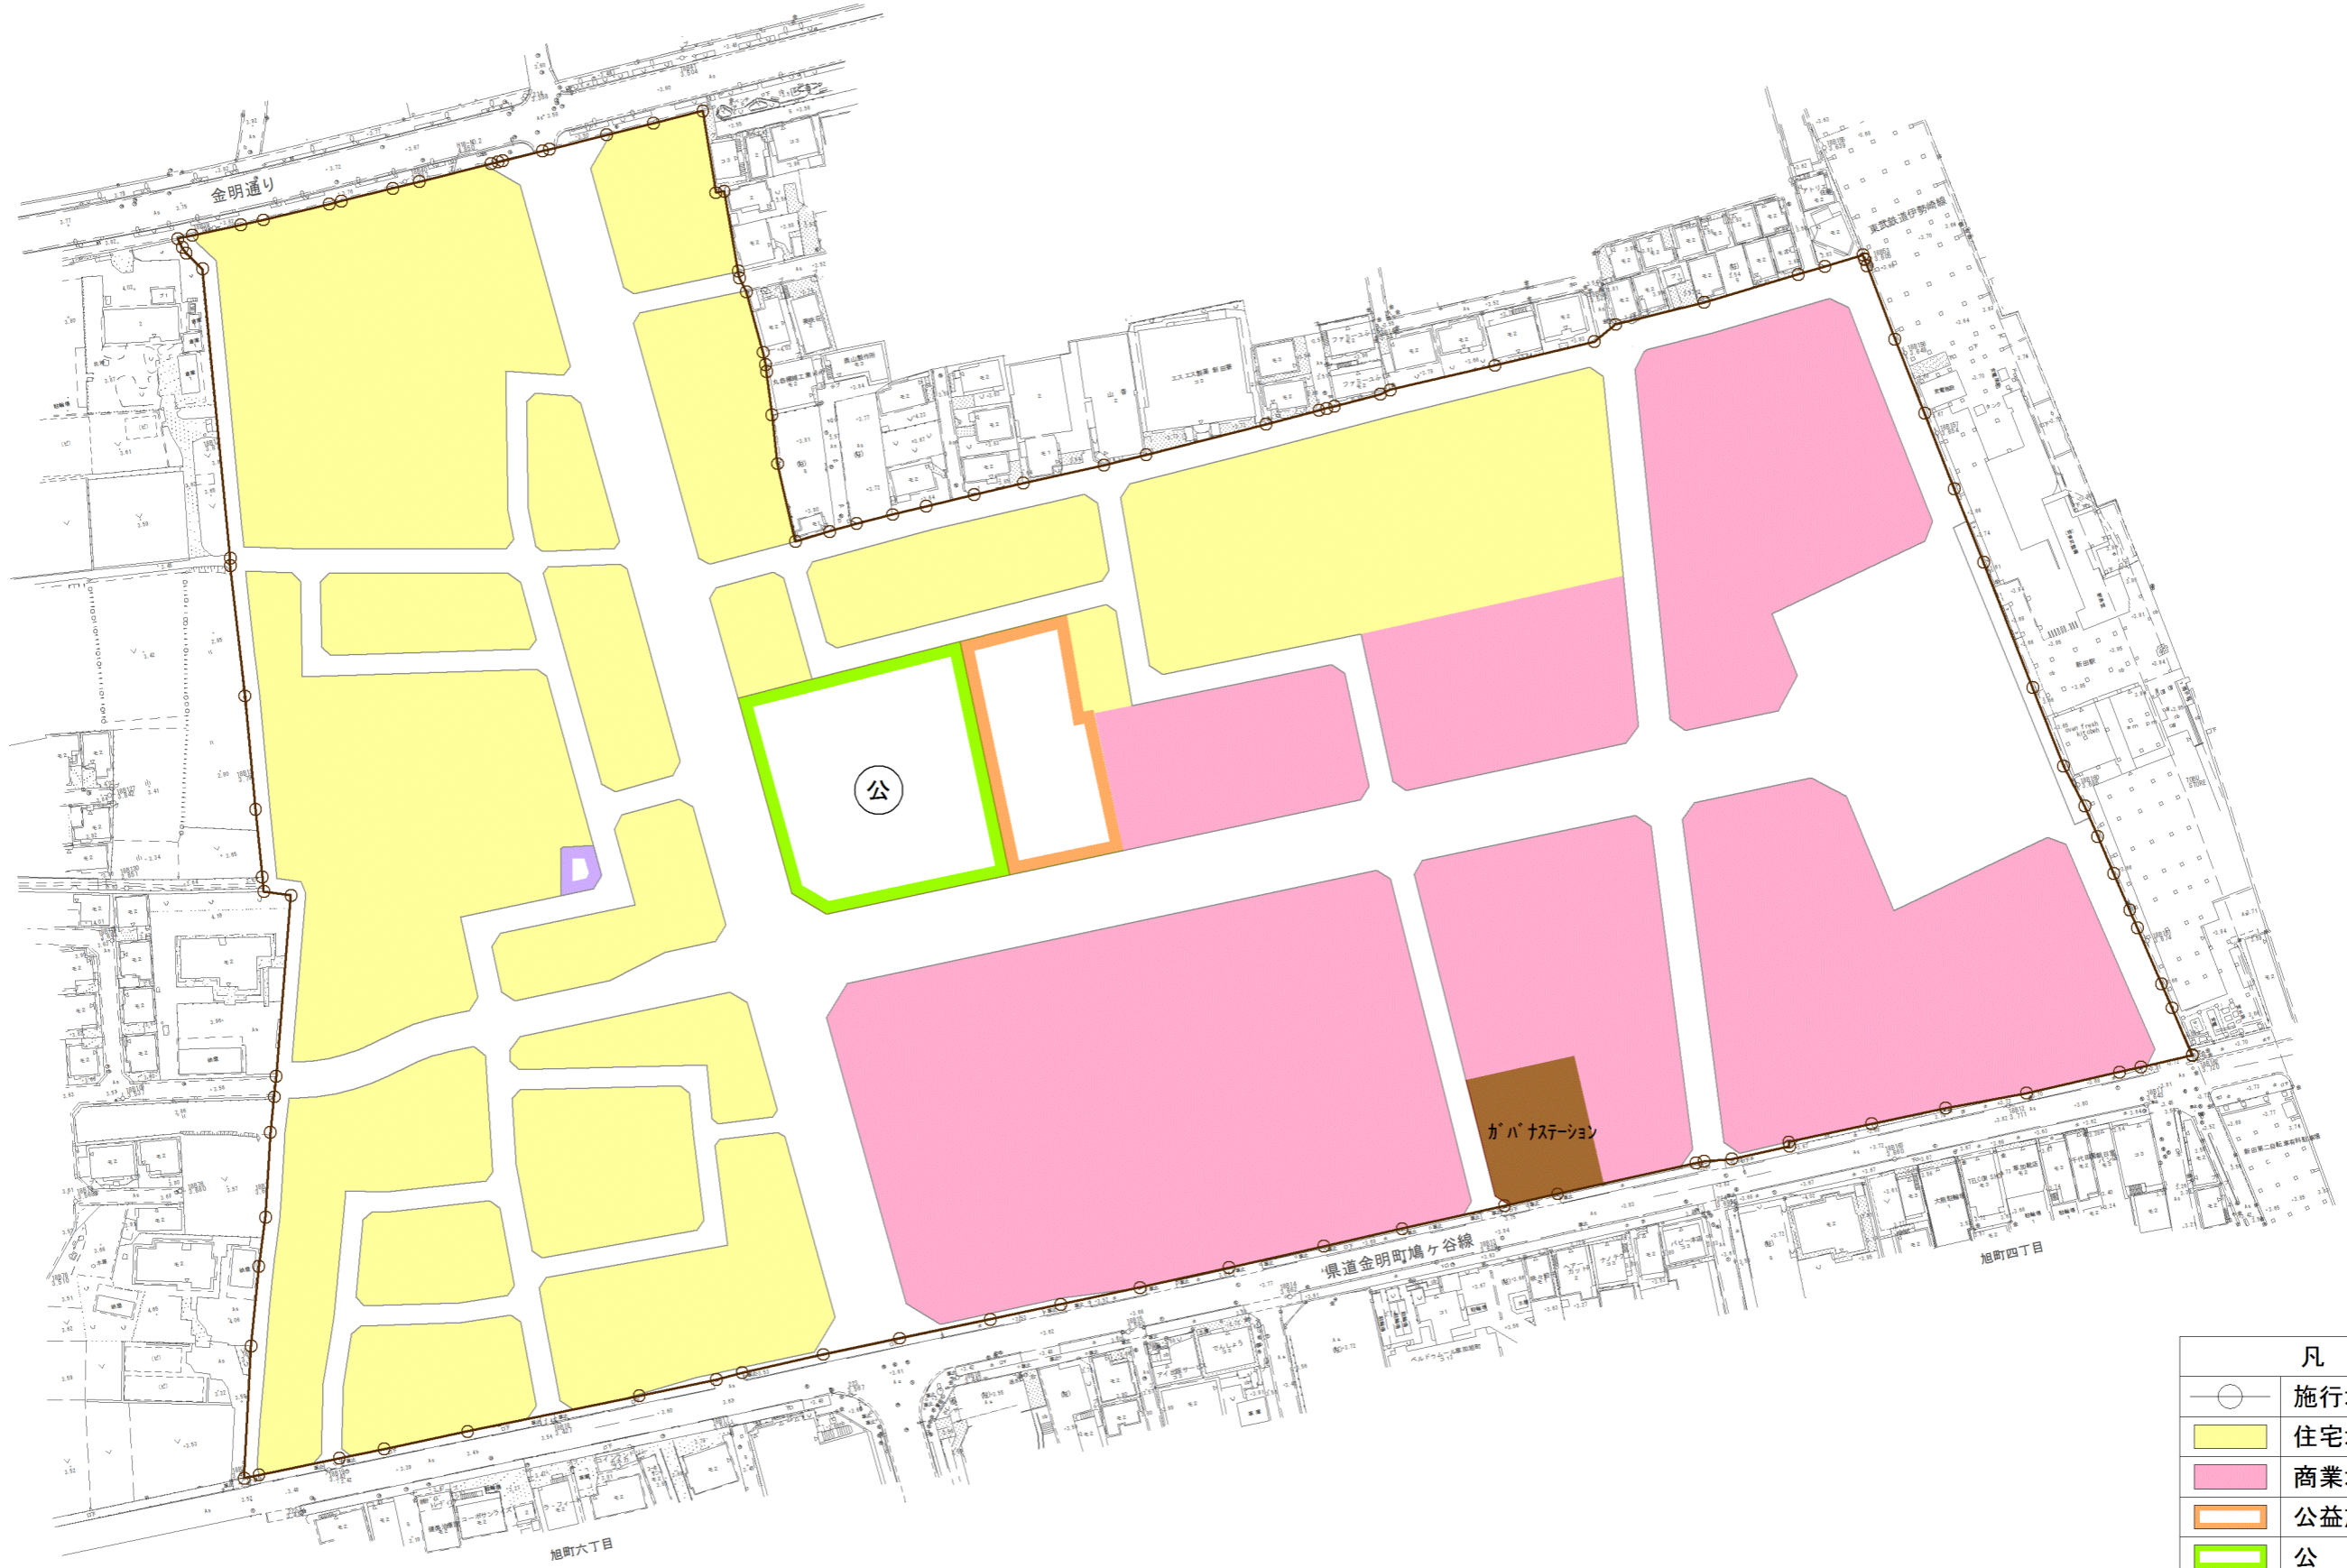

草加都市計画事業 新田駅西口土地区画整理事業

市街化予想図(第1回変更)

凡 例	
	施行地区界
	住宅地(普通)
	商業地(店舗)
	公益施設用地
	公 園
	墓 地
	都市運営施設