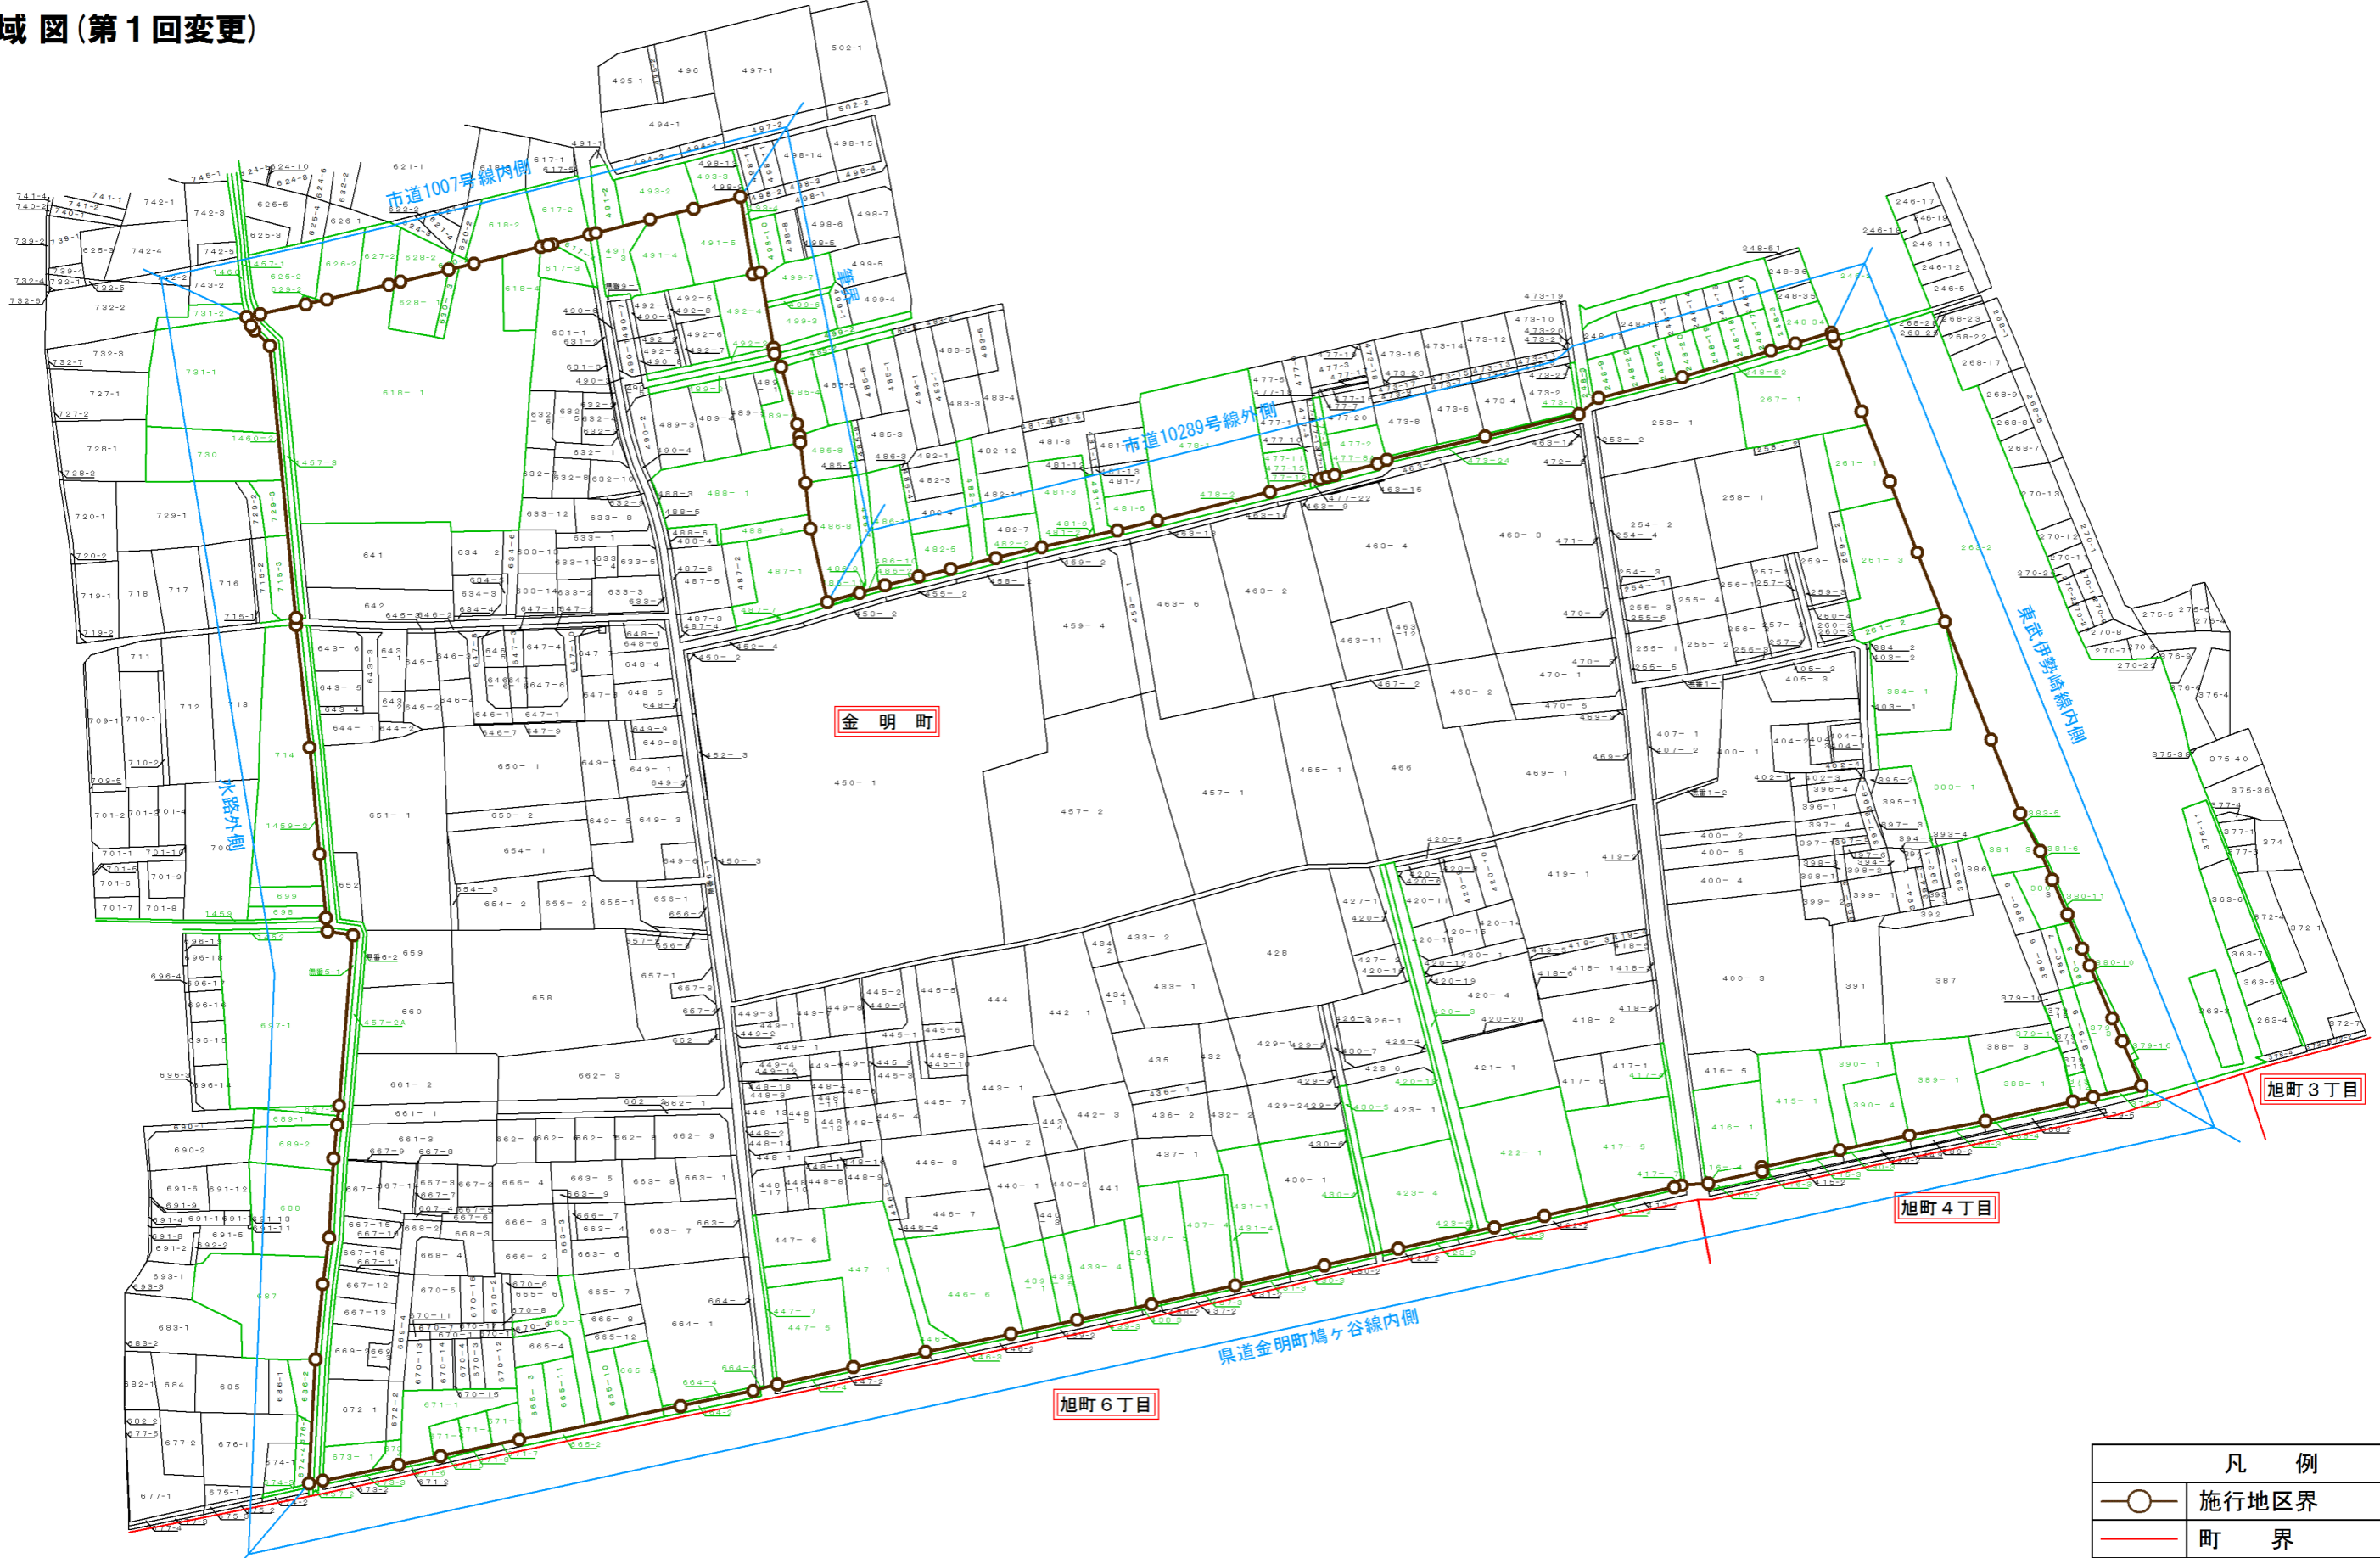

# 草加都市計画事業 新田駅西口土地区画整理事業

## 区域図(第1回変更)

凡 例	
	施行地区界
	町 界
	町 名
	施行地区界に接する 区域内外の土地