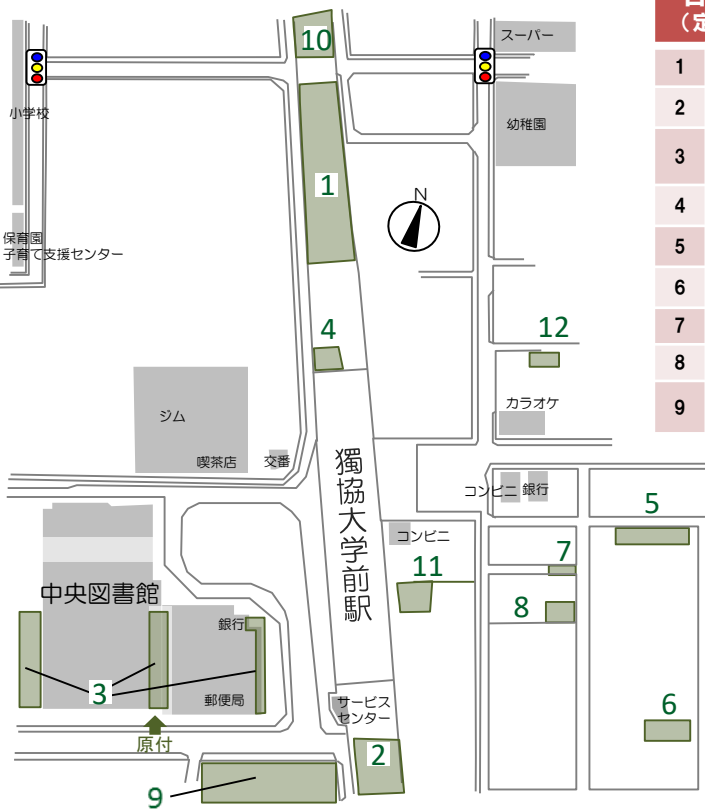

定期貸し 駐輪場

15	東武不動産新田第2駐輪場	原付可
16	風間駐輪駐車場(西口)	原付可
17	新田林駐輪場	原付・自動二輪可
18	草加靴店駐輪場	

定期貸し 駐輪場

19	スカイツリー駐輪場
20	大東駐輪所

●新田駅周辺は、区画整理中のため、駐輪場の移転、閉鎖等の場合があります。詳しくは各駐輪場に直接ご確認ください。

独協大学前駅周辺の駐輪場案内

日貸し または 時間貸し をしている駐輪場 (定期貸しをしているところもあります)

1	東武不動産駐輪場独協大学前駅第2	200円(原付300円)/日 【定期有】	高架下	原付可
2	東武不動産駐輪場独協大学前駅第3			
3	ハーモネスタワー駐輪場	3時間無料後、 4時間毎100円(原付200円)	西口	原付可 (5台)
4	EQUIA松原お客様駐輪場	1時間無料後、3時間毎100円	西口	
5	Kisaku駐輪場	6時間毎100円(原付200円)	東口	原付有
6	Kisaku駐輪場第2	12時間毎100円	東口	
7	Kisaku駐輪場第3	12時間毎100円	東口	
8	三井のリパーク独協大学前駅駐輪場	24時間毎100円	東口	
9	TOBU PARK独協大学前駅西口駐輪場	8時間毎110円 (原付10時間毎230円)	西口	