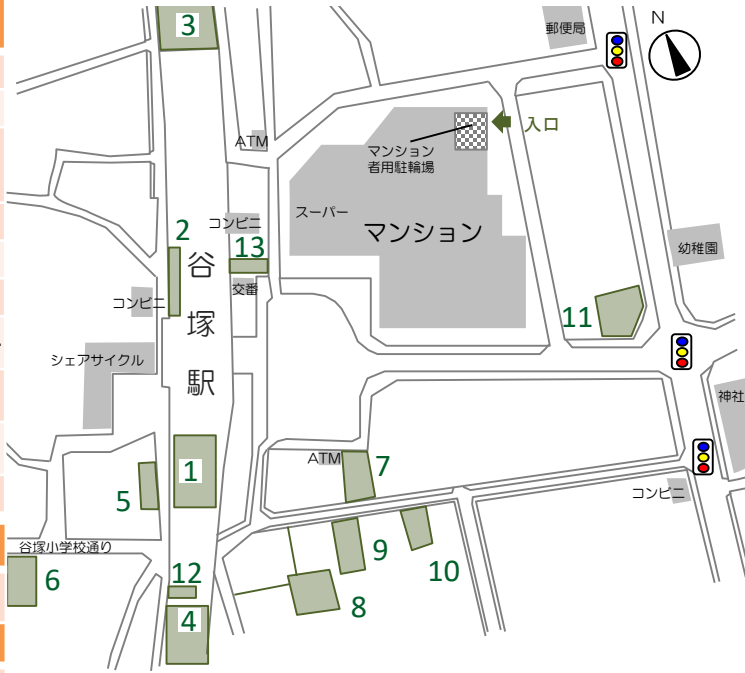

定期貸し 駐輪場		西口
26	WAN-YA駐輪場	
27	トクサン月極駐輪場	
28	肉のやまだ駐輪場	
29	コスゲサイクルスペース	
30	賀茂サイクルデポ	
31	サイクルパーク草加	
32	サイクルパークとうぶ	
33	草加駅前ノザキ駐輪場	

定期貸し 駐輪場		東口
34	増田駐輪場	
35	根岸駐輪場	
36	サンエイ預り所	
37	ささや駐輪場	
38	かまや駐輪場	
39	ちゃりばーく(東口)	原付可
40	高砂緑駐輪場	
41	サイクルNOJIMA	

谷塚駅周辺の駐輪場案内

日貸し または 時間貸し をしている駐輪場
(定期貸しをしているところもあります)

1	ファイン谷塚第1駐輪場	1時間無料後、5時間毎110円	高架下	
2	ファイン谷塚第2駐輪場	1時間無料後、5時間毎110円	西口	
3	東武不動産 駐輪場	谷塚第1	200円(原付300円)/日	原付可
4		谷塚第2	【定期有】	
5	駅前助六駐輪場	7時間毎100円	西口	
6	三井のリパーク 谷塚駅前第3駐輪場	8時間毎100円	西口	
7	谷塚東口有料駐輪場	200円/日	東口	
8	谷塚駅前パーキング (青木堂)	200円(原付400円、自動 二輪500円)/日【定期有】	東口	原付 ・自動二輪可
9	三井のリパーク 谷塚駅前駐輪場	7時間毎100円	東口	
10	三井のリパーク 谷塚駅前第2駐輪場	7時間毎100円	東口	
11	竹屋駐輪場	200円/日【定期有】	東口	

定期貸し 駐輪場

12	TOBUPARK 谷塚駅高架下駐車場	自動二輪のみ	高架下	
----	-----------------------	--------	-----	--

定期貸し 駐輪場

13	千曲谷塚駅前駐輪場		東口	
----	-----------	--	----	--

新田駅周辺の駐輪場案内

日貸し または 時間貸し をしている駐輪場
(定期貸しをしているところもあります)

1	東武不動産 新田第1駐輪場	200円(原付300、自動二輪 400円)/日【定期有】	高架下	原付・ 自動二輪可
2	ニコー駐輪場	150円(原付300円)/日 【定期有】	西口	原付可
3	ミクニ西口駐輪場	100円(原付300円)/日 【定期有】	西口	原付可
4	TOBU PARK 新田駅前駐輪場	9時間毎120円(原付、 自動二輪200円)	西口	原付・ 自動二輪可
5	サイクルイン新田	150円/日【定期有】	西口	
6	植竹駐輪場	100円/日【定期有】	西口	
7	ホワイト駐輪場	150円(原付300円)/日 【定期有】	西口	原付可
8	イシツカ駐輪場	100円/日【定期有】	西口	
9	コインズ新田	9時間毎100円	東口	
10	新田東口駐輪場	9時間毎100円	東口	
11	ちゃりばーく	100円/日【定期有】	東口	
12	TOBU PARK東武ストア 新田店駐輪場	1時間無料後、 4時間毎120円	東口	
13	コインパーク 草加金明町駐輪場	12時間毎100円	東口	
14	新田駅前パーキング駐 輪場	24時間100円	東口	