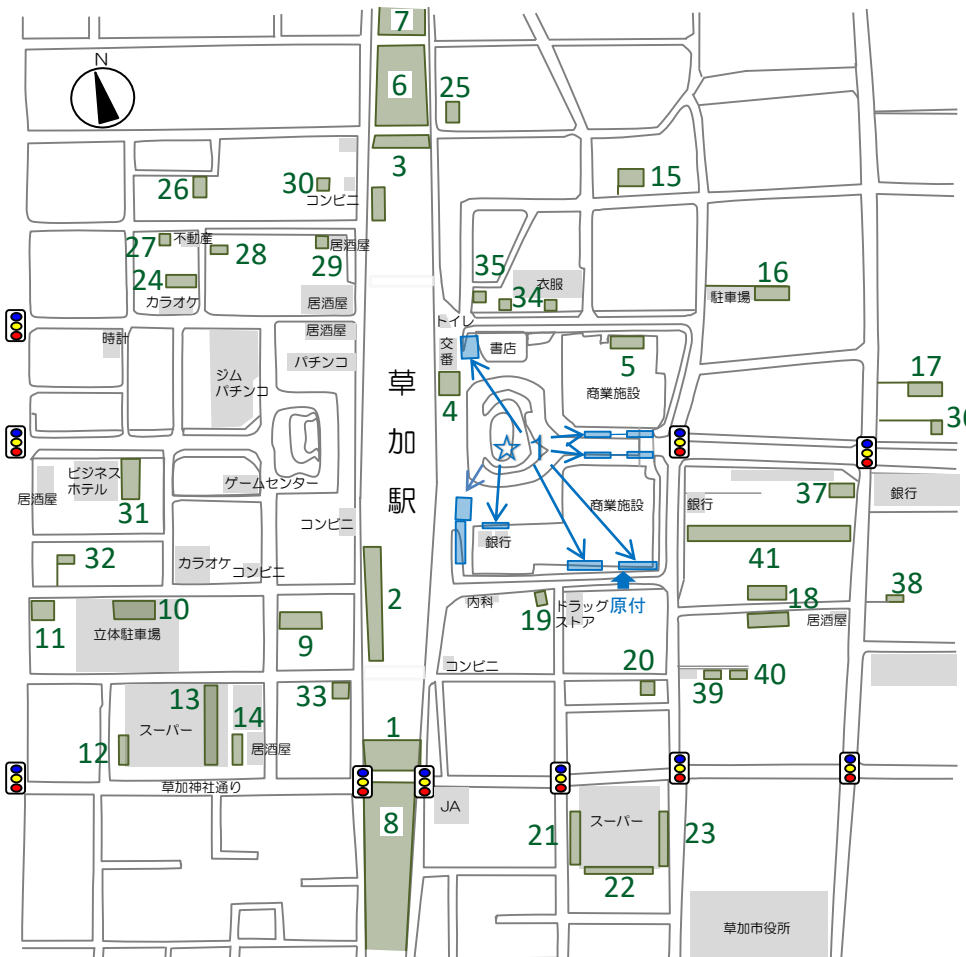

●場所・連絡先

草加市草加1-90-2

(カーナビでは検索できません)

☎048-943-5129

※ 入口は西口側にあります。

※ 車をとめる場所はありません。

草加駅周辺の駐輪場案内

日貸しまたは時間貸しをしている駐輪場(定期貸しをしているところもあります)

☆1	草加駅東口短時間駐輪場(市営)	2時間無料後、2時間毎100円 (原付200円)	東口	原付有(5台)
1	サイクルコイン パーキング 草加ヴァリエ お客様駐輪場	90分無料後、 24時間毎150円 90分無料後、 2時間毎110円 (Cの北側のみ90分無料後、 8時間毎110円)	A	高架下
2			B(休止中)	高架下・西口
3			C	高架下・西口
4			D	東口
5	草加マルイ駐輪場	2時間無料後、 8時間毎100円	東口	
6	草加第1			
7	東武不動産 駐輪場	200円(原付300円)/日 【定期有】	高架下	原付可
8	草加第2			
9	三井のリパーク 草加駅前第6駐輪場	10時間毎100円	西口	
10	アットパーク 草加バイク・自転車駐車場	9時間毎100円 (原付・自動二輪 12時間毎300円)	西口	原付・自動二輪可
11	ちゃりばーく(西口)	100円/日【定期有】	西口	原付可(定期)
12	サイクルスペース24 ダイエー草加店 駐輪場	2時間無料後、10時間毎100円	西口	
13		2時間無料後、4時間毎100円 (原付・自動二輪200円)		原付・自動二輪可
14	アップルパーク	14時間毎100円	西口	
15	三井のリパーク 草加駅前第5駐輪場	14時間毎100円	東口	
16	パートナー 草加駅東口第2駐輪場	24時間毎100円	東口	
17	桜井駐輪場	100円/日【定期有】	東口	
18	パートナー 草加駅東口第3駐輪場	9時間毎100円	東口	
19	三井のリパーク 草加駅前駐輪場	6時間毎100円	東口	
20	三井のリパーク 草加駅前第4駐輪場	9時間毎100円	東口	
21		店舗西側 2時間無料後、8時間毎100円 (原付12時間毎200円)	東口	原付可
22	西友草加店 駐輪場	2時間無料後、 4時間毎100円	東口	
23		店舗東側 2時間無料後、 8時間毎100円	東口	
24	サイクルスペース 草加駅前	8時間毎110円	西口	
25	サイクルスペース 草加駅前Part2	8時間毎100円	東口	