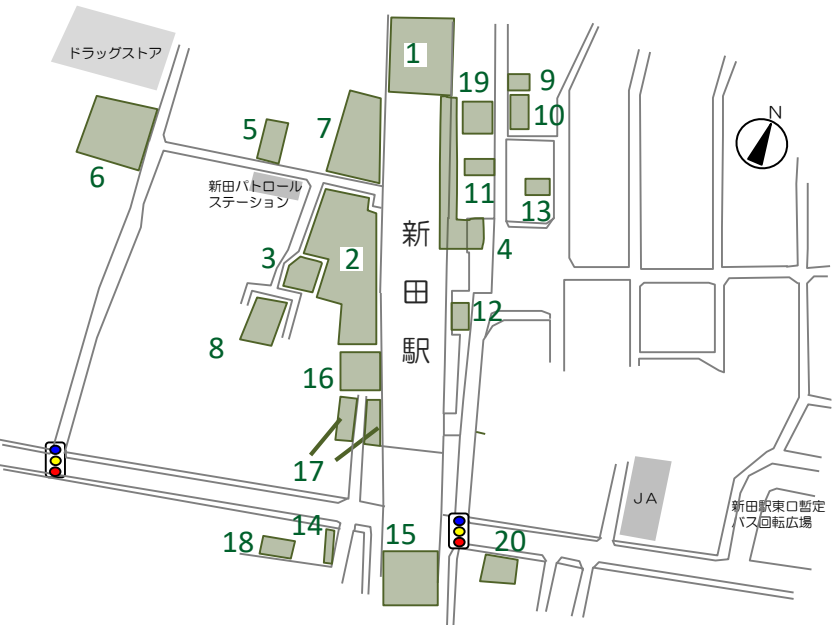

定期貸し 駐輪場

12	TOBUPARK 谷塚駅高架下駐車場	自動二輪のみ	高架下	
----	-----------------------	--------	-----	--

定期貸し 駐輪場

13	千曲谷塚駅前駐輪場		東口	
----	-----------	--	----	--

新田駅周辺の駐輪場案内

日貸し または 時間貸し をしている駐輪場
(定期貸しをしているところもあります)

1	東武不動産 新田第1駐輪場	200円(原付300、自動二輪 400円)/日【定期有】	高架下	原付・ 自動二輪可
2	ニコー駐輪場	150円(原付300円)/日 【定期有】	西口	原付可
3	ミクニ西口駐輪場	100円(原付300円)/日 【定期有】	西口	原付可
4	TOBU PARK 新田駅前駐輪場	9時間毎120円(原付、 自動二輪200円)	西口	原付・ 自動二輪可
5	サイクルイン新田	150円/日【定期有】	西口	
6	植竹駐輪場	100円/日【定期有】	西口	
7	ホワイト駐輪場	150円(原付300円)/日 【定期有】	西口	原付可
8	イシツカ駐輪場	100円/日【定期有】	西口	
9	コインズ新田	9時間毎100円	東口	
10	新田東口駐輪場	9時間毎100円	東口	
11	ちゃりばーく	100円/日【定期有】	東口	
12	TOBU PARK東武ストア 新田店駐輪場	1時間無料後、 4時間毎120円	東口	
13	コインパーク 草加金明町駐輪場	12時間毎100円	東口	
14	新田駅前パーキング駐 輪場	24時間100円	東口	

定期貸し 駐輪場

15	東武不動産新田第2駐輪場	原付可
16	風間駐輪駐車場(西口)	原付可
17	新田林駐輪場	原付・自動二輪可
18	草加靴店駐輪場	

定期貸し 駐輪場

19	スカイツリー駐輪場
20	大東駐輪所

●新田駅周辺は、区画整理中のため、駐輪場の移転、閉鎖等の場合があります。詳しくは各駐輪場に直接ご確認ください。

独協大学前駅周辺の駐輪場案内

日貸し または 時間貸し をしている駐輪場 (定期貸しをしているところもあります)