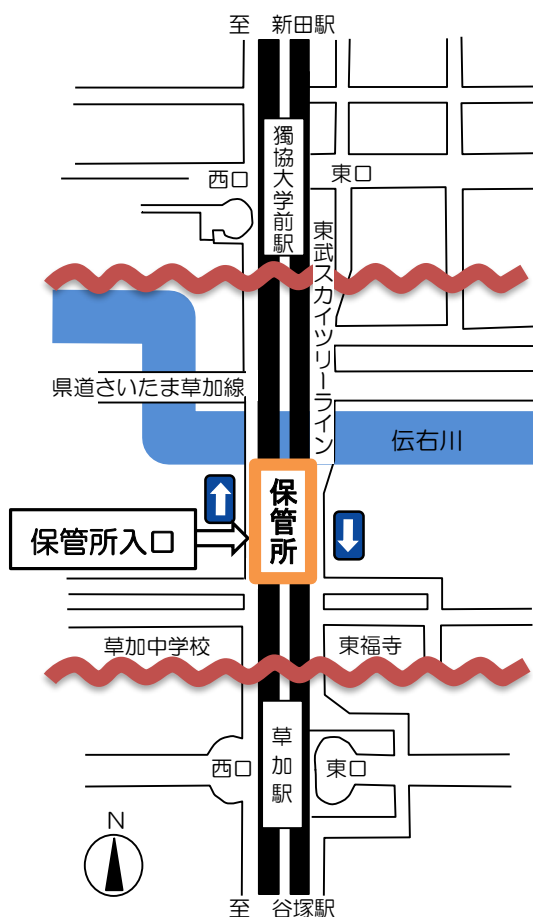

●場所・連絡先

草加市草加1-90-2

(カーナビでは検索できません)

☎048-943-5129

※ 入口は西口側にあります。

※ 車をとめる場所はありません。

草加駅周辺の駐輪場案内

日貸しまたは時間貸しをしている駐輪場(定期貸しをしているところもあります)

☆1	草加駅東口短時間駐輪場(市営)	2時間無料後、2時間毎100円 (原付200円)	東口	原付有(5台)
1	サイクルコイン パーキング 草加ヴァリエ お客様駐輪場	90分無料後、 24時間毎150円 90分無料後、 2時間毎110円 (Cの北側のみ90分無料後、 8時間毎110円)	A	高架下
2			B(休止中)	高架下・西口
3			C	高架下・西口
4			D	東口
5	草加マルイ駐輪場	2時間無料後、 8時間毎100円	東口	
6	草加第1			
7	東武不動産 駐輪場	200円(原付300円)/日 【定期有】	高架下	原付可
8	草加第2			
9	三井のリパーク 草加駅前第6駐輪場	10時間毎100円	西口	
10	アットパーク 草加バイク・自転車駐車場	9時間毎100円 (原付・自動二輪 12時間毎300円)	西口	原付・自動二輪可
11	ちゃりばーく(西口)	100円/日【定期有】	西口	原付可(定期)
12	サイクルスペース24 ダイエー草加店 駐輪場	2時間無料後、10時間毎100円	西口	
13		2時間無料後、4時間毎100円 (原付・自動二輪200円)		原付・自動二輪可
14	アップルパーク	14時間毎100円	西口	
15	三井のリパーク 草加駅前第5駐輪場	14時間毎100円	東口	
16	パートナー 草加駅東口第2駐輪場	24時間毎100円	東口	
17	桜井駐輪場	100円/日【定期有】	東口	
18	パートナー 草加駅東口第3駐輪場	9時間毎100円	東口	
19	三井のリパーク 草加駅前駐輪場	6時間毎100円	東口	
20	三井のリパーク 草加駅前第4駐輪場	9時間毎100円	東口	
21		店舗西側 2時間無料後、8時間毎100円 (原付12時間毎200円)	東口	原付可
22	西友草加店 駐輪場	2時間無料後、 4時間毎100円	東口	
23		店舗東側 2時間無料後、 8時間毎100円	東口	
24	サイクルスペース 草加駅前	8時間毎110円	西口	
25	サイクルスペース 草加駅前Part2	8時間毎100円	東口	