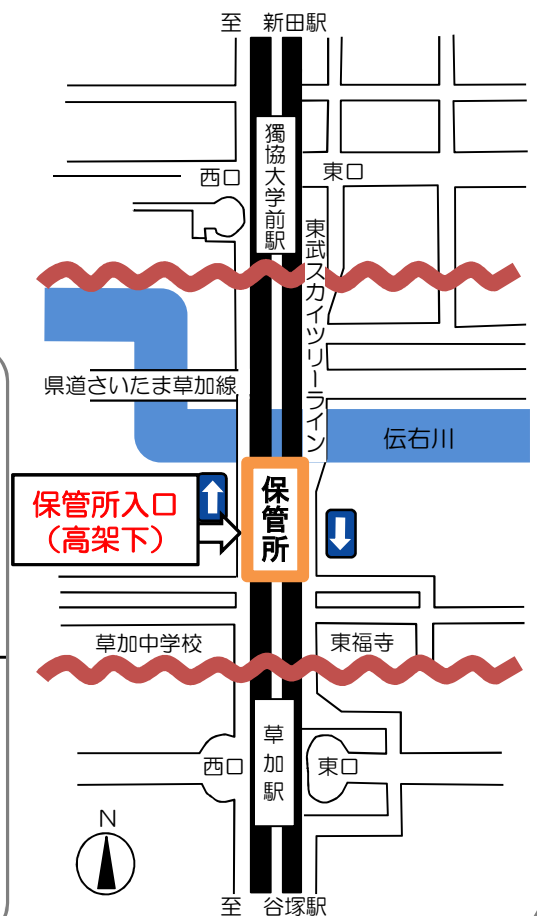

・年末年始(12月29日～1月3日)

●場所・連絡先

草加市草加1-90-2

(カーナビでは検索できません)

☎048-943-5129

※ 入口は西口側にあります。

※ 車をとめる場所はありません。

草加駅周辺の駐輪場案内