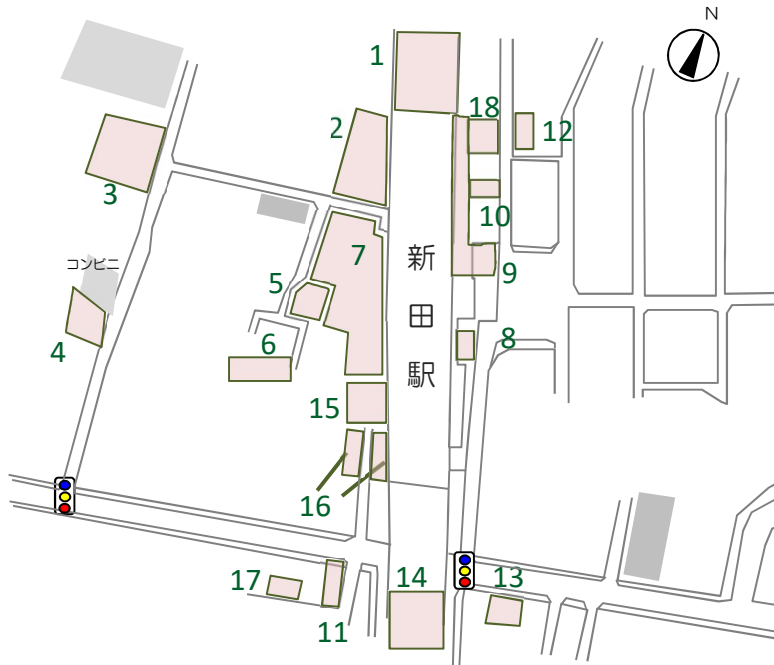

新田駅周辺の駐輪場案内

No	駐輪場名	利用形態
1	東武不動産新田第1駐輪場	200円(原付300円・バイク400円)/1日 【定期あり】
2	ホワイト駐輪場	150円(原付300円)/日【定期あり】
3	植竹駐輪場	100円/日【定期あり】
4	アサヒ駐輪場	100円(原付300円)/1日【定期あり】
5	ミクニ西口駐輪場	100円(原付300円)/1日【定期あり】
6	イシツカ駐輪場	100円/日【定期あり】
7	ニコー駐輪場	150円(原付300円)/1日【定期あり】
8	TOBUPARK東武ストア 新田店駐輪場	1時間無料後、4時間毎120円
9	TOBUPARK新田駅前駐輪場	9時間毎130円(原付200円)
10	ちゃりばーく	100円/日【定期あり】
11	新田駅前パーキング駐輪場	24時間毎100円
12	新田東口駐輪場	9時間毎100円
13	大東駐輪所	定期
14	東武不動産新田第2駐輪場	定期(原付あり)
15	風間駐輪駐車場	定期
16	新田林駐輪場	定期(原付あり)
17	草加靴店駐輪場	定期
18	スカイツリー駐輪場	定期

駅から半径約500m以内の道路・歩道・公園など公共の場所は自転車の放置禁止区域です。
おおむね1時間以上、路上等に駐輪している自転車・原付バイクは撤去の対象となります。
※お引き取りの際には、自転車2,000円・原付バイク3,000円の撤去手数料を支払う必要があります。

※駐輪場利用料金や定期利用に関する問合せ等は各駐輪場へ直接ご確認ください。

※掲載されている駐輪場は、運営事業者に了承を得ている場所のみとなります。