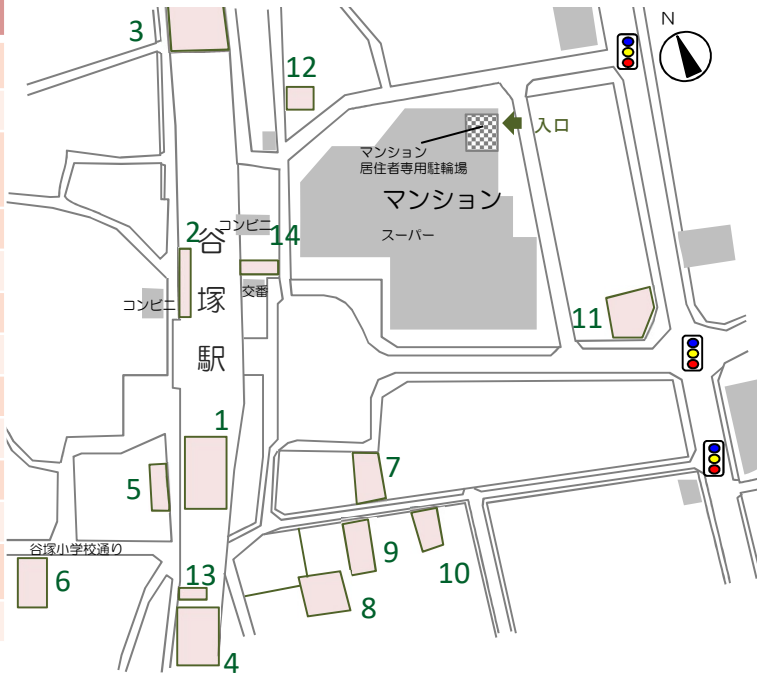

谷塚駅周辺の駐輪場案内

No	駐輪場名	利用形態	
1	エキア谷塚第1駐輪場	1時間無料後、5時間毎110円	
2	エキア谷塚第2駐輪場	1時間無料後、5時間毎110円	
3	東武不動産駐輪場	8時間毎100円(原付150円) 【定期あり】	
4			谷塚第1 谷塚第2
5	駅前助六駐輪場	7時間毎100円	
6	三井のリパーク谷塚駅前第3駐輪場	8時間毎100円	
7	谷塚東口有料駐輪場	200円/1日	
8	谷塚駅前パーキング(青木堂)	200円(原付400円)/1日【定期あり】	
9	三井のリパーク谷塚駅前駐輪場	7時間毎100円	
10	三井のリパーク谷塚駅前第2駐輪場	7時間毎100円	
11	竹屋駐輪場	200円/1日【定期あり】	
12	パークテイス	10時間毎100円	
13	TOBUPARK谷塚高架下駐輪場	定期 (原付・自動二輪のみ)	
14	千曲谷塚駅前駐輪場	定期