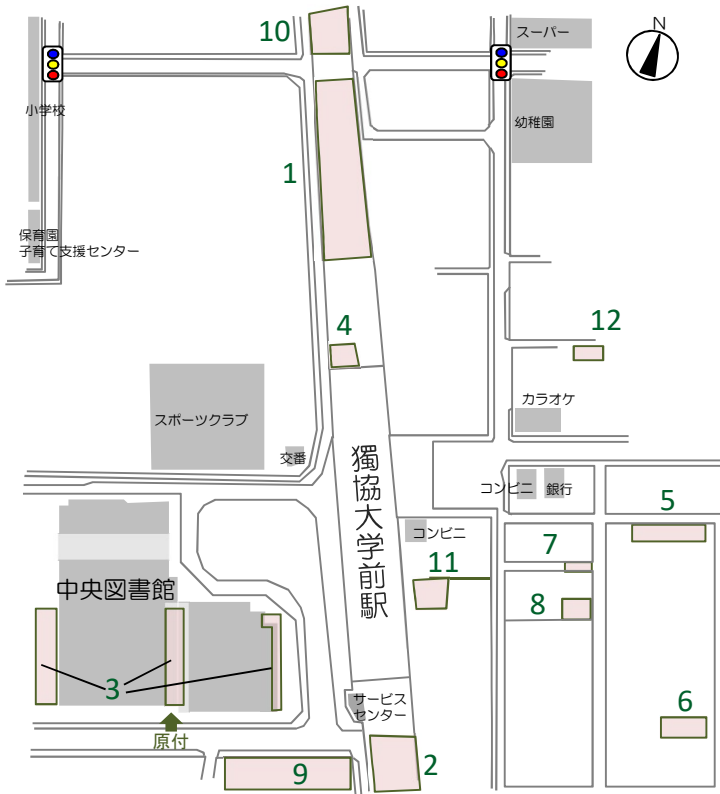

獨協大学前駅周辺の駐輪場案内

No	駐輪場名	利用形態
1	東武不動産 獨協大学前駅第2駐輪場	7時間毎100円(原付150円) 【定期あり】
2	東武不動産 獨協大学前駅第3駐輪場	7時間毎100円(原付150円) 【定期あり】
3	ハーモニスタワー駐輪場	3時間無料後 4時間毎100円(原付200円)
4	EQUIA松原お客様駐輪場	1時間無料後、3時間毎100円
5	Kisaku駐輪場第1	6時間毎100円(原付200円)
6	Kisaku駐輪場第2	12時間毎100円
7	Kisaku駐輪場第3	12時間毎100円
8	三井のリパーク獨協大学前駅駐輪場	24時間毎100円
9	TOBUPARK獨協大学前駅西口駐輪場	8時間毎110円 (原付10時間毎230円)
10	東武不動産駐輪場獨協大学前駅第1	定期
11	松原サイクルパーク	定期(原付・自動二輪可)
12	プリモサイクルパーク	定期

駅から半径約500m以内の道路・歩道・公園など公共の場所は自転車の放置禁止区域です。
おおむね1時間以上、路上等に駐輪している自転車・原付バイクは撤去の対象となります。
※お引き取りの際には、自転車2,000円・原付バイク3,000円の撤去手数料を支払う必要があります。

※駐輪場利用料金や定期利用に関する問合せ等は各駐輪場へ直接ご確認ください。
※掲載されている駐輪場は、運営事業者に了承を得ている場所のみとなります。

自転車安全利用五則を守りましょう

1 車道が原則、左側を通行
歩道は例外、歩行者を優先

2 交差点では信号と一時停止を守って、安全確認

3 夜間はライトを点灯

4 飲酒運転は禁止

5 ヘルメットを着用