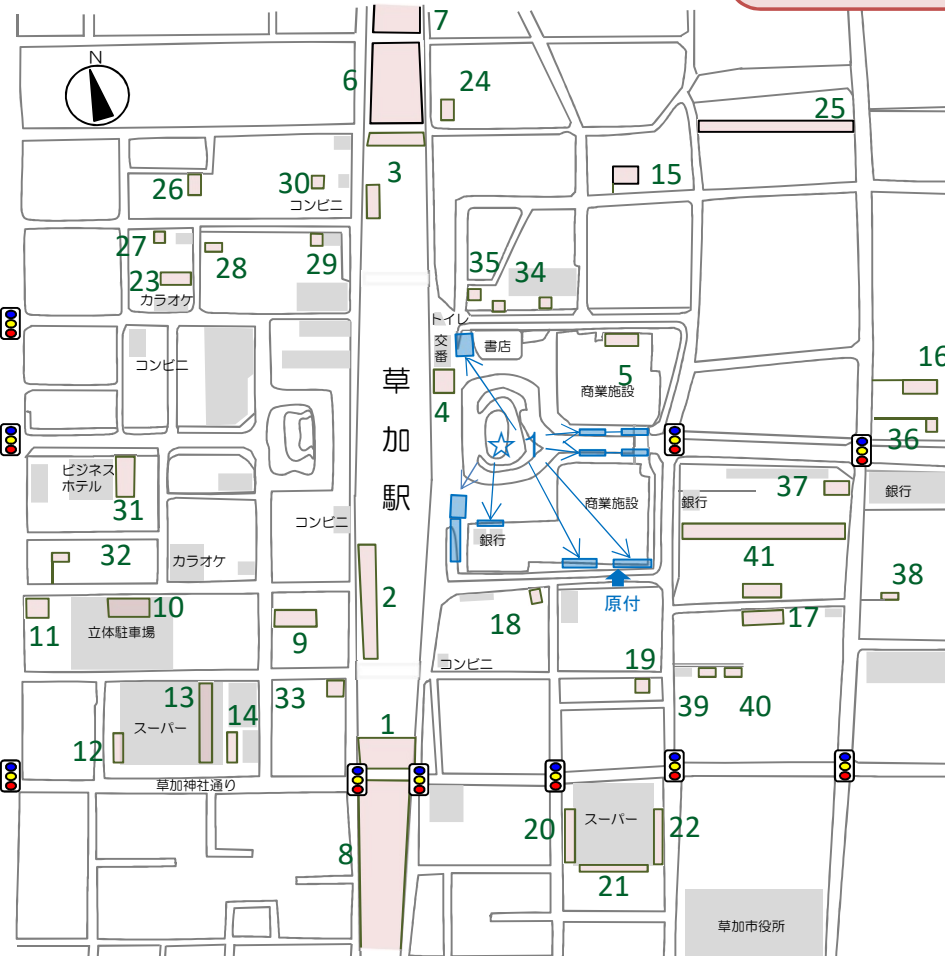

No	駐輪場名	利用形態	No	駐輪場名	利用形態	
★1	草加駅東口短時間駐輪場(市営)	2時間無料後、2時間毎100円 (原付200円)	14	アップルパーク	12時間毎100円	
1	サイクルコイン パーキング 草加ファミエ お客さま駐輪場	入庫後90分無料後、 12時間毎150円 (一部2時間毎150円)	15	三井のリパーク草加駅前第5駐輪場	14時間毎100円	
2			A	16	桜井駐輪場	100円/日【定期あり】
3			B	17	パートナー草加駅東口第3駐輪場	9時間毎100円
4			C	18	三井のリパーク草加駅前駐輪場	7時間毎100円
	D	入庫後90分無料後、 2時間毎150円 (Cの一部8時間毎150円)	19	三井のリパーク草加駅前第4駐輪場	10時間毎100円	
5	草加マルイ駐輪場	2時間無料後、8時間毎110円	20	西友草加店駐輪場	店舗西側 2時間無料後、8時間毎100円 (原付12時間毎200円)	
6	東武不動産 駐輪場	草加第1	21		店舗南側 2時間無料後、4時間毎100円	
7		草加北	22		店舗東側 2時間無料後、8時間毎100円	
8		草加第2	23	サイクルスペース草加駅前	8時間毎110円	
9	三井のリパーク草加駅前第6駐輪場	10時間毎100円	24	サイクルスペース草加駅前Part2	8時間毎100円	
10	アットパーク草加バイク・自転車駐車場	9時間毎100円 (原付・自動二輪12時間毎300円)	25	サイクルポート草加I	24時間毎90円【定期あり】	
11	ちゃりばーく(西口)	100円/1日【定期あり】	<p>駅から半径約500m以内の道路・歩道・公園など公共の場所は自転車の放置禁止区域です。 おおむね1時間以上、路上等に駐輪している自転車・原付バイクは撤去の対象となります。 ※お引き取りの際には、自転車2,000円・原付バイク3,000円の撤去手数料を支払う必要があります。</p> 			
12	サイクルスペース24 ダイエー草加店駐輪場	店舗西側				2時間無料後、4時間毎100円 (原付・自動二輪200円)
13		店舗通路				2時間無料後、4時間毎100円