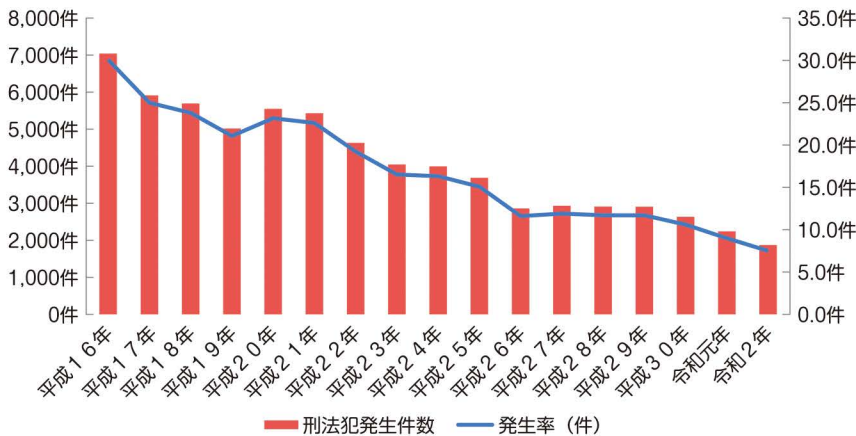

草加市 安全安心マップ

令和2年版

発生率（件） 刑法犯発生件数 推移グラフ

草加市 1～12月 市内犯罪発生率

年	発生率（件）	刑法犯発生件数
平成16年	30.1件	7,043件
平成17年	25.0件	5,910件
平成18年	23.8件	5,690件
平成19年	21.1件	5,018件
平成20年	23.2件	5,551件
平成21年	22.6件	5,426件
平成22年	19.2件	4,631件
平成23年	16.5件	4,046件
平成24年	16.3件	3,994件
平成25年	15.1件	3,683件
平成26年	11.6件	2,858件
平成27年	11.9件	2,931件
平成28年	11.7件	2,909件
平成29年	11.7件	2,904件
平成30年	10.6件	2,637件
令和元年	9.0件	2,238件
令和2年	7.5件	1,872件