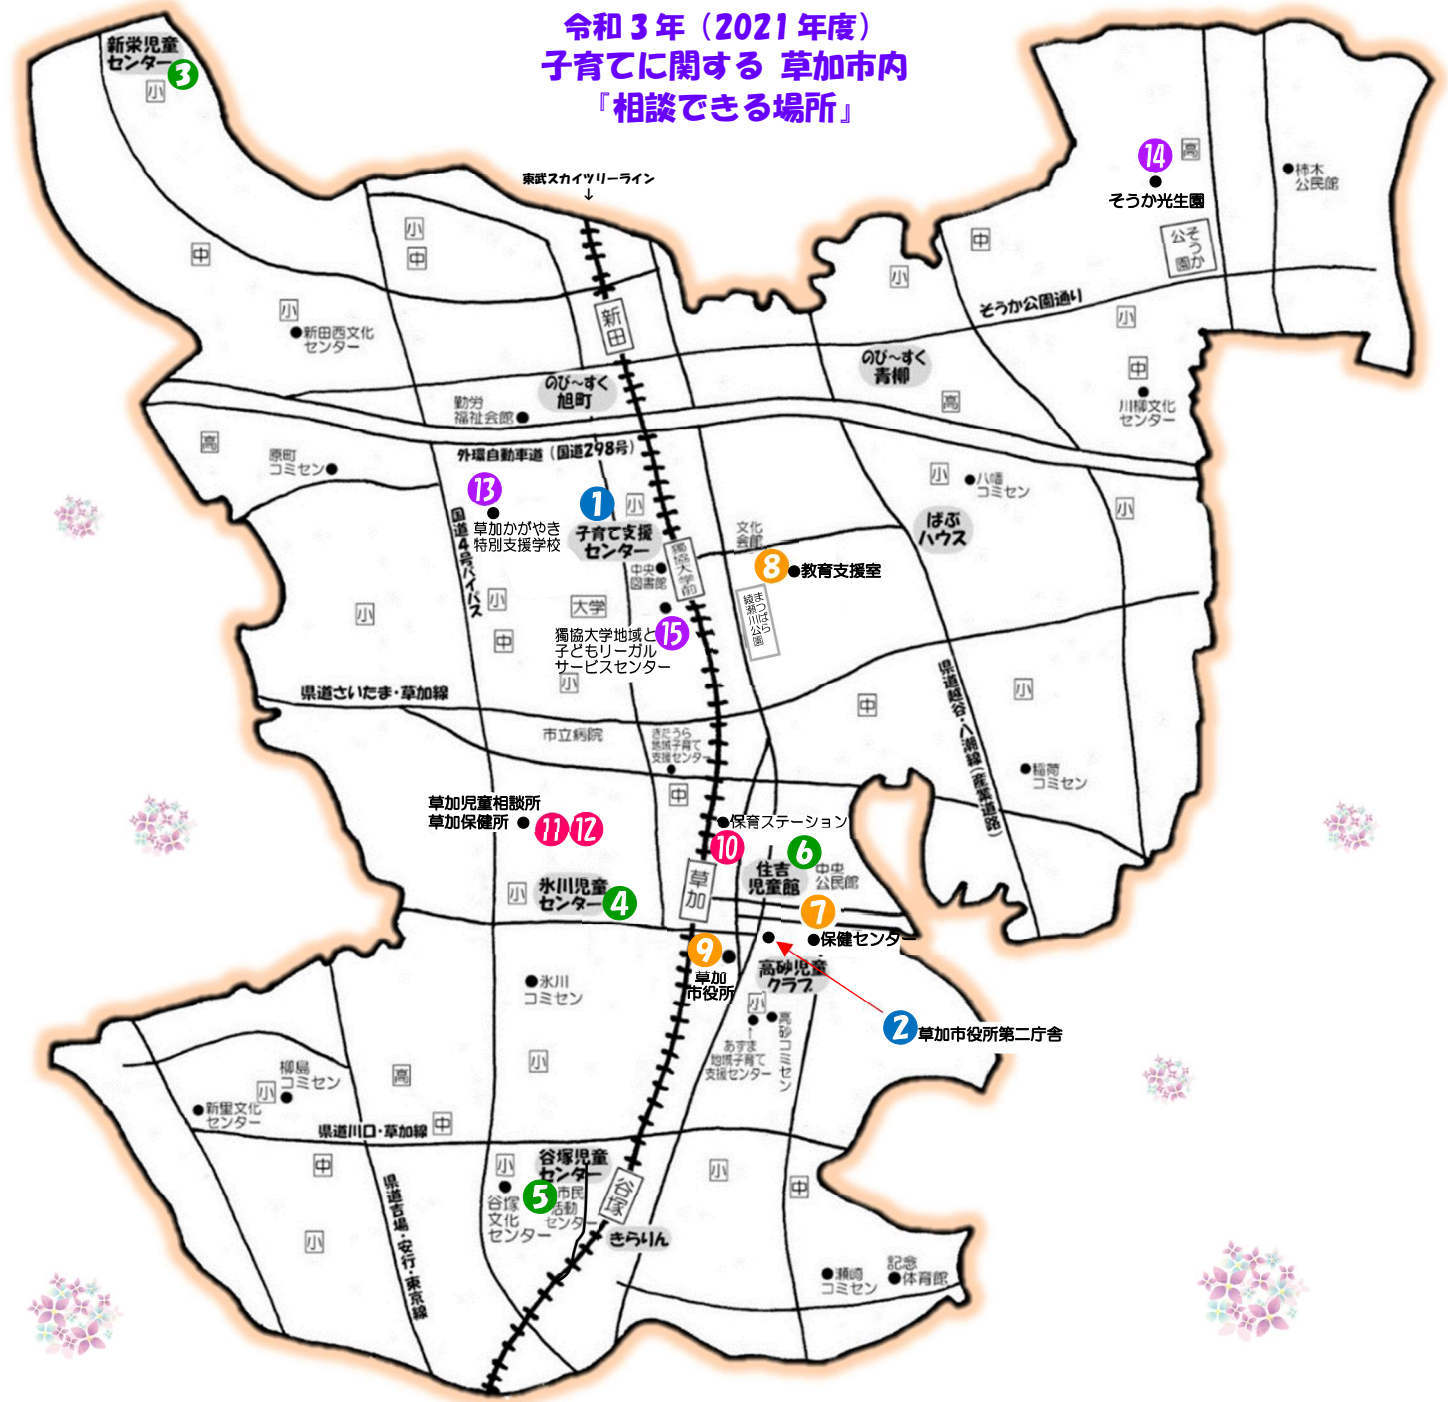

令和3年(2021年度) 子育てに関する草加市内 「相談できる場所」

①	子育て支援センター	⑩	保育ステーション
②	子育て情報スポット「プチみっけ」(草加市役所第二庁舎2階)	⑪	草加児童相談所
③	新栄児童センター 住所:新栄4-813-32 ☎942-9876	⑫	草加保健所
④	氷川児童センター 住所:氷川町934-5 ☎928-2341	⑬	埼玉県立草加かがやき特別支援学校
⑤	谷塚児童センター 住所:谷塚町752 ☎925-1856	⑭	そうか光生園
⑥	住吉児童館 住所:住吉2-2-8 ☎928-5736	⑮	獨協大学地域と子どもリーガルサービスセンター
⑦	保健センター		
⑧	教育支援室		
⑨	国際相談コーナー(草加市役所西棟2階)		

相談先は見つかりましたか?

迷った時は、相談窓口を見つけるお手伝いをします。
草加市子育て支援センター「子育てなんでもダイヤル」
☎048-944-0621 <利用時間>8:30~17:00

相談先は他にもあります。ご自身に合う相談場所の検索を!

ほっくるん 悩んだら
『相談場所検索システム』