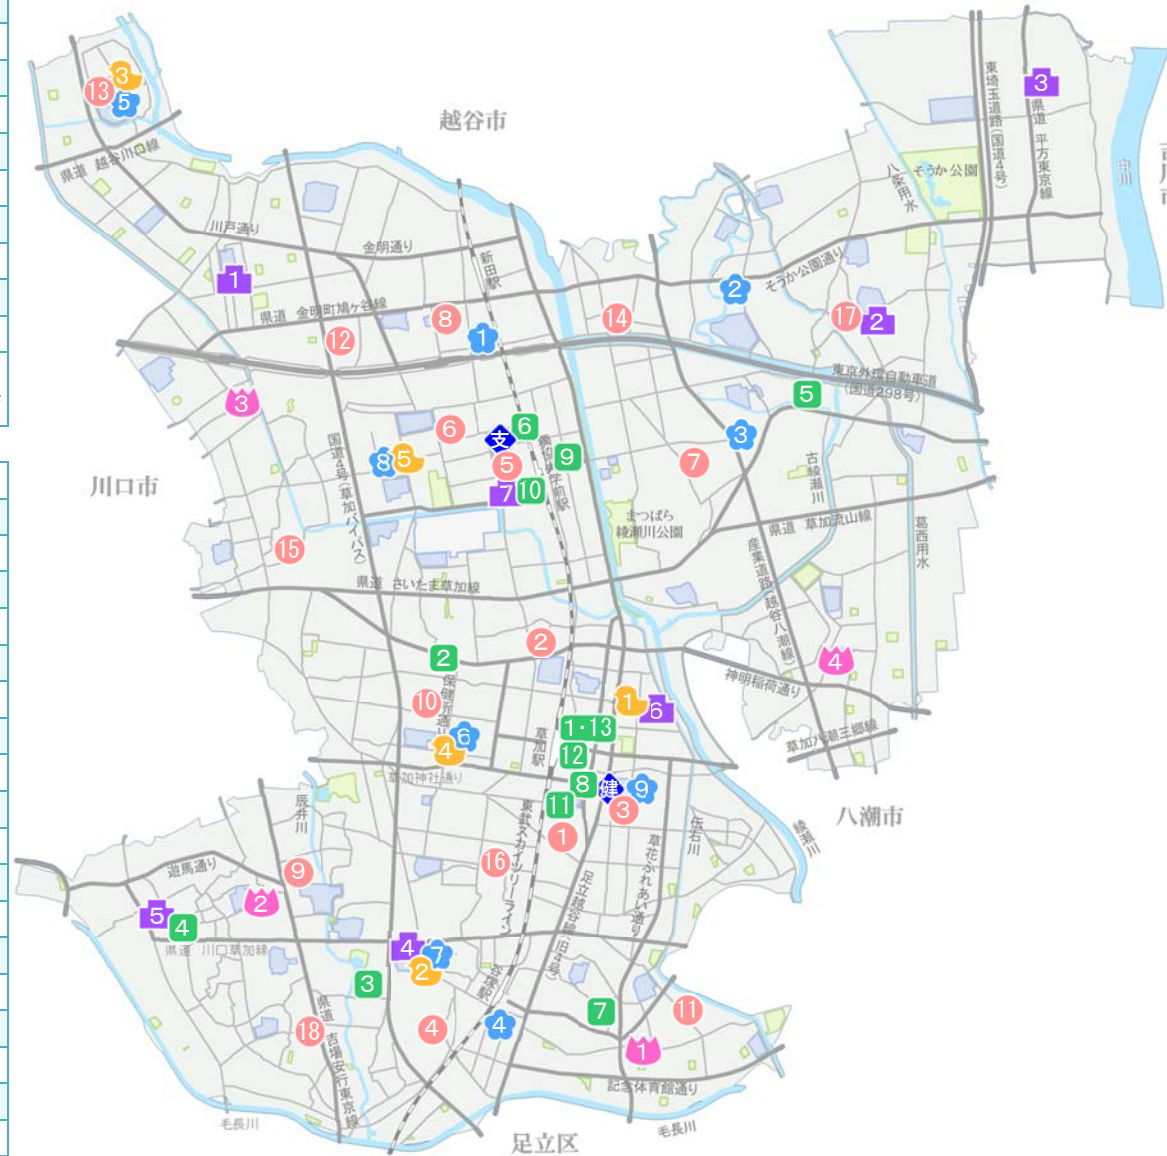

令和7年度 その他の子育て施設

1	草加市 保育ステーション	高砂 2-11-17	920-1120
2	優優保育園	西町 932-2	920-3020
3	草加なかよし保育園	谷塚仲町 353-1	922-0369
4	にっさとの森保育園	新里町 1148-1	921-2310
5	草加にじいろ保育園	八幡町 336-1	936-2488
6	草加松原どろんこ保育園	松原 1-5-9	934-5856
7	草加あおぞら保育園	瀬崎 2-47-1	922-5678
8	ニコニコルーム	高砂 1-6-34 ステラコート1F	925-2548
9	草加星の子保育園	栄町 3-2-6	960-0305
10	まつばら保育園	松原 1-1-6 ハミズメ-A棟 301	943-7000
11	わかば中央保育室	高砂 1-3-22 サンマイル1F	920-2525
12	ニコニコ保育園	高砂 2-17-23 T.木村 102	925-2518
13	ファミリー・ サポートセンター	高砂 2-11-17	920-1100

保護者の仕事の都合や急用などで一時的に保育ができない、リフレッシュしたい時など、短時間預けられます(利用には事前登録が必要)。
一時預かり実施施設は変更になる場合があります。詳細は施設に直接お問合せください。

1	たかさご保育園	吉町 5-1-48	922-2644
2	きたうら保育園	草加 1-3-1	946-6006
3	あずま保育園	中央 1-2-5	922-1932
4	やつか保育園	谷塚町 1058-3	925-5974
5	さかえ保育園	松原 1-3-1	942-0901
6	まつばらきた保育園	松原 5-6-1	942-2354
7	しのは保育園	弁天 1-10-15	931-5150
8	あさひ保育園	旭町 6-14-2	941-2525
9	やなぎしま保育園	柳島町 130	927-1482
10	にしまち保育園	西町 442	927-0676
11	せざき保育園	瀬崎 5-35-10	924-9736
12	しんぜん保育園	新善町 433-4	941-5929
13	しんえい保育園	新栄 4-813-32	941-5887
14	やはた保育園	八幡町 473	936-9670
15	こやま保育園	小山 1-19-1	941-9400
16	ひかわ保育	氷川町 1803	927-6855
17	あおやぎ保育園	青柳 7-2-1	936-6866
18	やつかかみ保育園	谷塚上町 219-1	925-1252

園児との交流をとおした遊び、友だちづくりの場、各園年7回程度実施。

	草加市 子育て支援センター	松原 1-3-1	941-6791

子育てに関する情報を聞いたり、子育てや発達の相談ができます。

	保健センター	中央 1-1-8 草加市役所第二庁舎 2F	922-0200

双子や三つ子親子の集いや未熟児養育医療を受けた乳幼児の集いなど。

1	親子のひろば のび〜すく旭町	旭町 4-8-11	942-7141
2	親子のひろば のび〜すく青柳	青柳 5-22-28 青柳ゾウゾウ B館 1F	931-0118
3	つどいの広場 ばぶハウス	弁天 6-5-16 タミヤビル 1F	932-7334
4	草加市つどいの広場 きらりん	谷塚 1-7-4	923-1313
5	ママサロン もくば	新栄 4-813-32 新栄児童センター 2F	942-9876
6	乳幼児サロン おもちゃばこ	氷川町 934-5 氷川児童センター 2F	928-2341
7	つどいの広場 おひさま	谷塚町 752 谷塚児童センター 2F	925-1856
8	つどいの広場 ざぶ〜ん	松原 4-4-3 miraton内	941-0031
9	子育て広場 トットちゃん	中央 1-2-5 高砂小・高砂児童クラブ内	922-0674

親子で気軽に集い、交流できます。また、育児相談もできます。

1	住吉児童館	住吉 2-2-8	928-5736
2	谷塚児童センター	谷塚町 752	925-1856
3	新栄児童センター	新栄 4-813-32	942-9876
4	氷川児童センター	氷川町 934-5	928-2341
5	松原児童青少年交流センター miraton (ミラトロン)	松原 4-4-3	941-0031

親子や子どもが自由に使える、つどいの広場や各種教室(年齢別)を実施。

1	瀬崎コミュニティセンター	瀬崎 6-6-22	924-5300
2	柳島コミュニティセンター	柳島町 743-1	928-2321
3	原町コミュニティセンター	原町 1-6-1	941-5353
4	稲荷コミュニティセンター	稲荷 4-9-13	931-5333

乳幼児の遊び場「0・1・2歳クラブ」を実施しています。

1	新田西文化センター	清門 3-49-1	942-0778
2	川柳文化センター	青柳 6-45-17	936-4088
3	柿木公民館	柿木町 1263	931-3117
4	谷塚文化センター	谷塚仲町 440	928-6271
5	新里文化センター	新里町 983	927-3362
6	中央公民館	住吉 2-9-1	922-5344
7	中央図書館	松原 1-1-9	946-3000

乳幼児の広場や読み聞かせ、おはなし会などのイベントを開催。

	冒険あそび場	事務局:栄町 3-3-23	935-7383

「NPO 法人 冒険あそび場ネットワーク草加」が主催。松原緑地公園で特定の曜日に行われる遊び場、詳細はHP・SNSで。