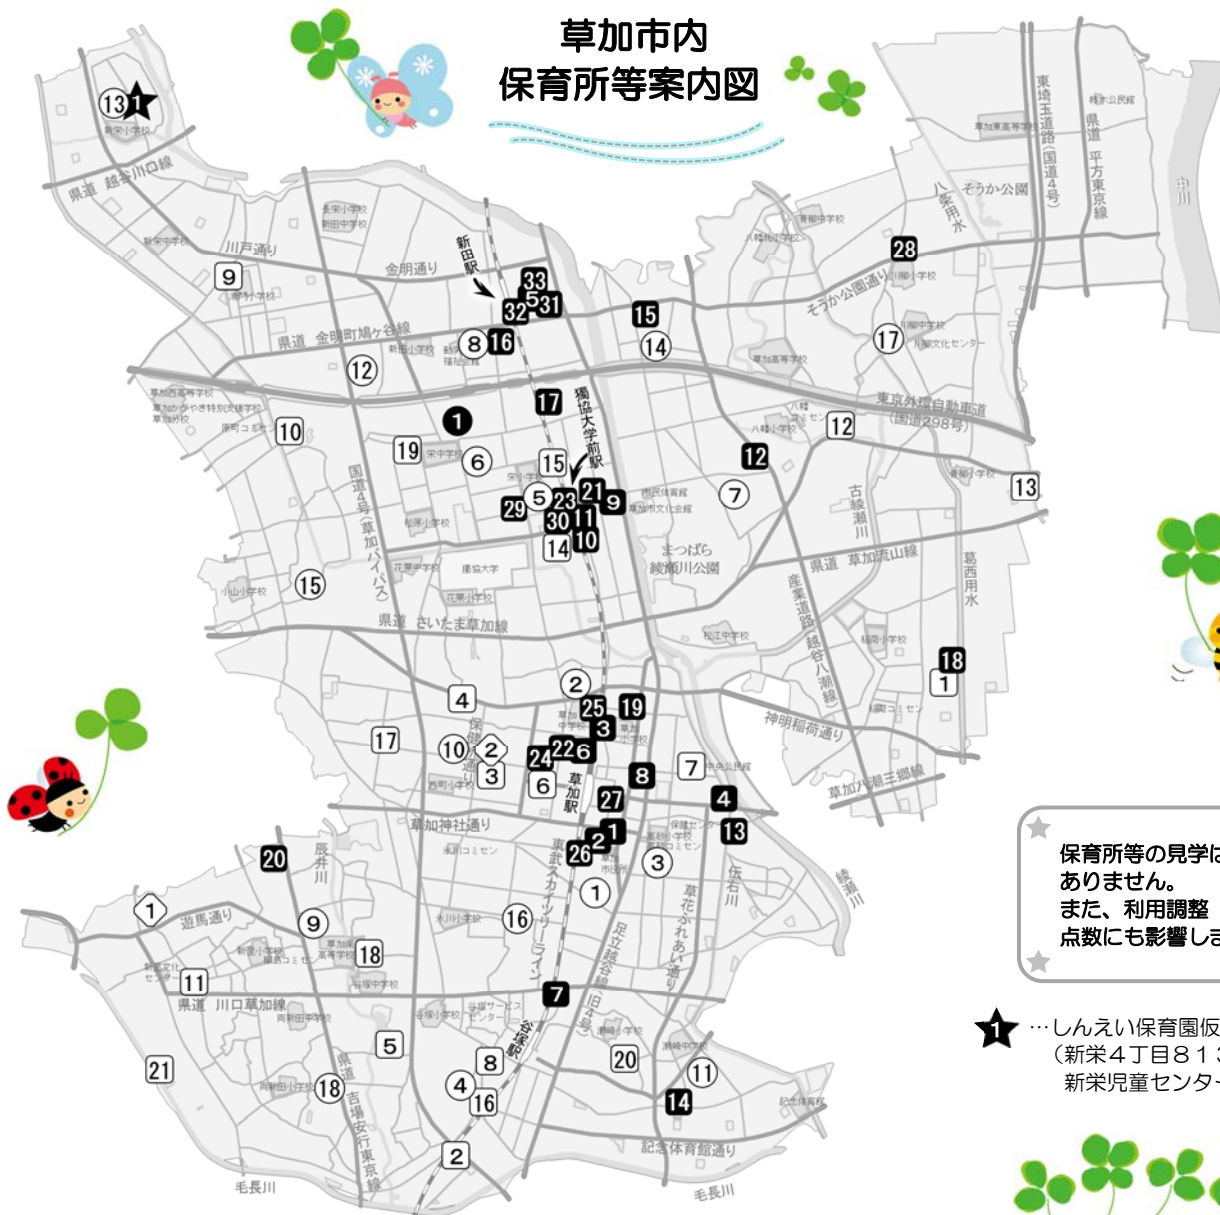

草加市内 保育所等案内図

★ 保育所等の見学は必須ではありません。
また、利用調整（選考）の点数にも影響しません。

★ …しんえい保育園仮園舎
(新栄4丁目813番地32
新栄児童センター)

保育園 一覧				
公立保育園		私立保育園		
① たかさご保育園	⑩ にしまち保育園	① ひかり幼稚園	⑩ めえめえこやぎこども園	⑱ さくらんぼ保育園分園
② きたうら保育園	⑪ せざき保育園	② ハッピーナーサリー	⑪ にっさとの森保育園	⑳ 草加あおぞら保育園
③ あずま保育園	⑫ しんぜん保育園	③ かおりPura保育園	⑫ 草加にしいる保育園	㉑ にっさとの風保育園
④ やつか保育園	⑬ しんえい保育園	④ 優優保育園	⑬ じょうえん保育園	
⑤ さかえ保育園	⑭ やはた保育園	⑤ 草加なかよし保育園	⑭ さくらんぼ保育園	
⑥ まつばらきた保育園	⑮ こやま保育園	⑥ さくらの実保育園	⑮ 草加松原どろんこ保育園	
⑦ しのは保育園	⑯ ひかわ保育園	⑦ さくらの実保育園分園	⑯ ほっべるランド草加谷塚	
⑧ あさひ保育園	⑰ あおやぎ保育園	⑧ そうか草花保育園	⑰ けやきの森保育園西町	
⑨ やなぎしま保育園	⑱ やつかかみ保育園	⑨ けやきの森保育園清門町園	⑱ 優優保育園やつか	

地域型保育 一覧				
① ニコニコルーム	⑧ ふえありい保育園草加園	⑮ サン保育園	⑳ 保育室ぶち・めりー	㉑ プレキンダーひかり 草加松原
② ニコニコたんぼほ保育園	⑨ ふえありい保育園松原団地園	⑯ サンベビー保育園	㉒ まつばら保育園	㉒ エンジェルハウス 松原西口園
③ 保育室めりーごーらんど	⑩ エンジェルハウス 松原東口園	⑰ まつの木保育園	㉓ アルタベビー草加園	㉓ わかばしんでん保育園
④ スマイルセゾン草加保育園ソルチ (旧: もりまさ保育園草加園)	⑪ そうか こばと保育園	⑱ うえそのさくら保育園	㉔ アルタベビー草加文教園	㉔ しんでんみらい保育園
⑤ あさひなのはな保育園	⑫ かい保育園	⑲ せんちゃま保育園	㉕ わかば中央保育園	㉕ エンジェルハウス 新田園
⑥ デイジー保育園草加駅前	⑬ さくらんぼ・もみの木保育園	⑳ 地域型保育事業ひまわり家庭保育室	㉖ ニコニコ保育園	
⑦ ひだまり保育園	⑭ エンジェルスマイル	㉑ 草加星の子保育園	㉗ こだま保育園	

認定こども園 一覧	
① 幼保連携型 認定こども園あずま幼稚園	② かおりKaruna認定こども園 (幼保連携型)

家庭保育室 (※家庭保育室は保育所等とは別に申込みが必要です。)
① 宇佐美家庭保育室

草加市保育課へ申込み施設以外は上記地図に記載していません。