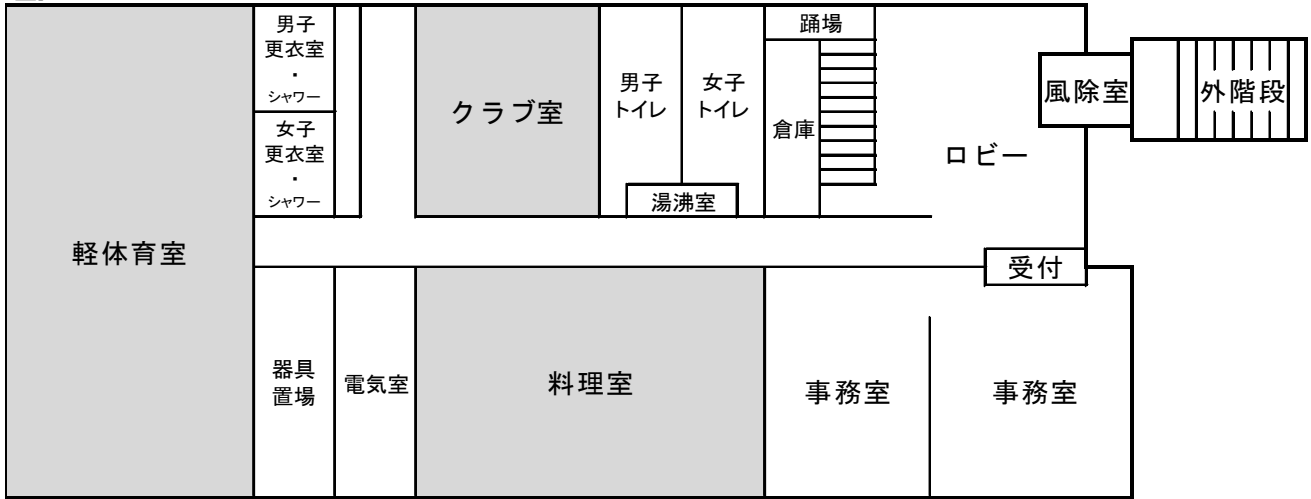

勤労青少年ホーム館内案内図

4

2F

3F

※1階は住吉児童館です