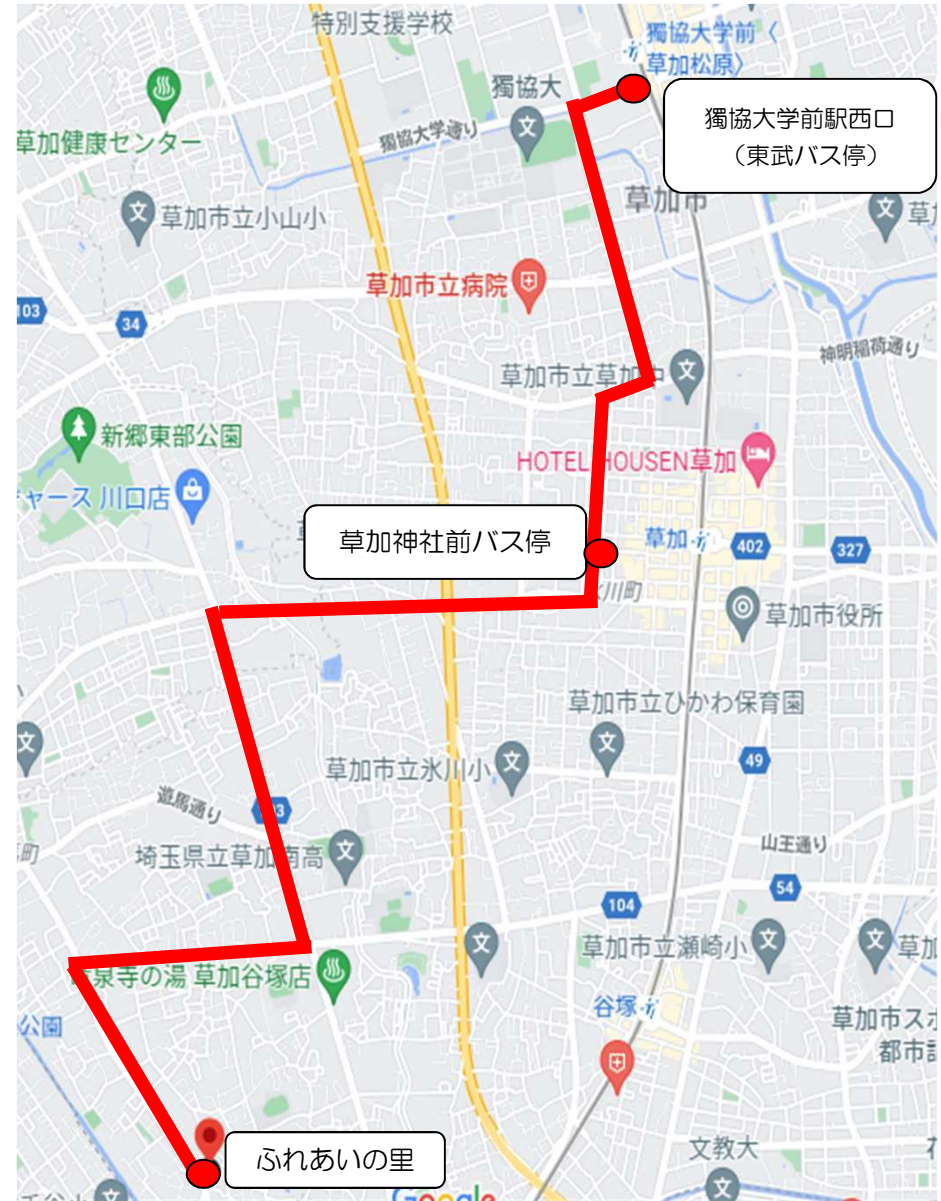

令和4年
4月～

ふれあいの里

(月 火 木 金 コース)

●すこやかクラブ (利用時間 9:00～14:00)

8:30発	すこやかクラブ集合地
9:00着	ふれあいの里

9:40発	獨協大学前駅西口(東武バス停前)
9:50発	草加神社バス停 (※南方向側)
10:10着	ふれあいの里

10:45発	草加神社バス停 (※南方向側)
11:00着	ふれあいの里

12:20発	ふれあいの里
12:35着	草加神社バス停 (※北方向側)
12:45着	獨協大学前駅西口 (東武バス停前)
13:15着	ふれあいの里

14:00発	ふれあいの里 (すこやかクラブ)
14:30着	すこやかクラブ集合地

15:30発	ふれあいの里
15:45着	草加神社バス停 (※北方向側)
15:55着	獨協大学前駅西口 (東武バス停前)

(水 土 日 祝 コース)

●一般利用のみ

8:30発	獨協大学前駅西口 (東武バス停前)
8:40発	草加神社バス停 (※南方向側)
9:00着	ふれあいの里

9:40発	獨協大学前駅西口(東武バス停前)
9:50発	草加神社バス停 (※南方向側)
10:10着	ふれあいの里

10:45発	草加神社バス停 (※南方向側)
11:00着	ふれあいの里

12:20発	ふれあいの里
12:35着	草加神社バス停 (※北方向側)
12:45着	獨協大学前駅西口 (東武バス停前)
13:15着	ふれあいの里

14:30発	ふれあいの里
14:45着	草加神社バス停 (※北方向側)
15:00着	ふれあいの里

15:30発	ふれあいの里
15:45着	草加神社バス停 (※北方向側)
15:55着	獨協大学前駅西口 (東武バス停前)

獨協大学前駅西口
(東武バス停)

草加神社前バス停

ふれあいの里