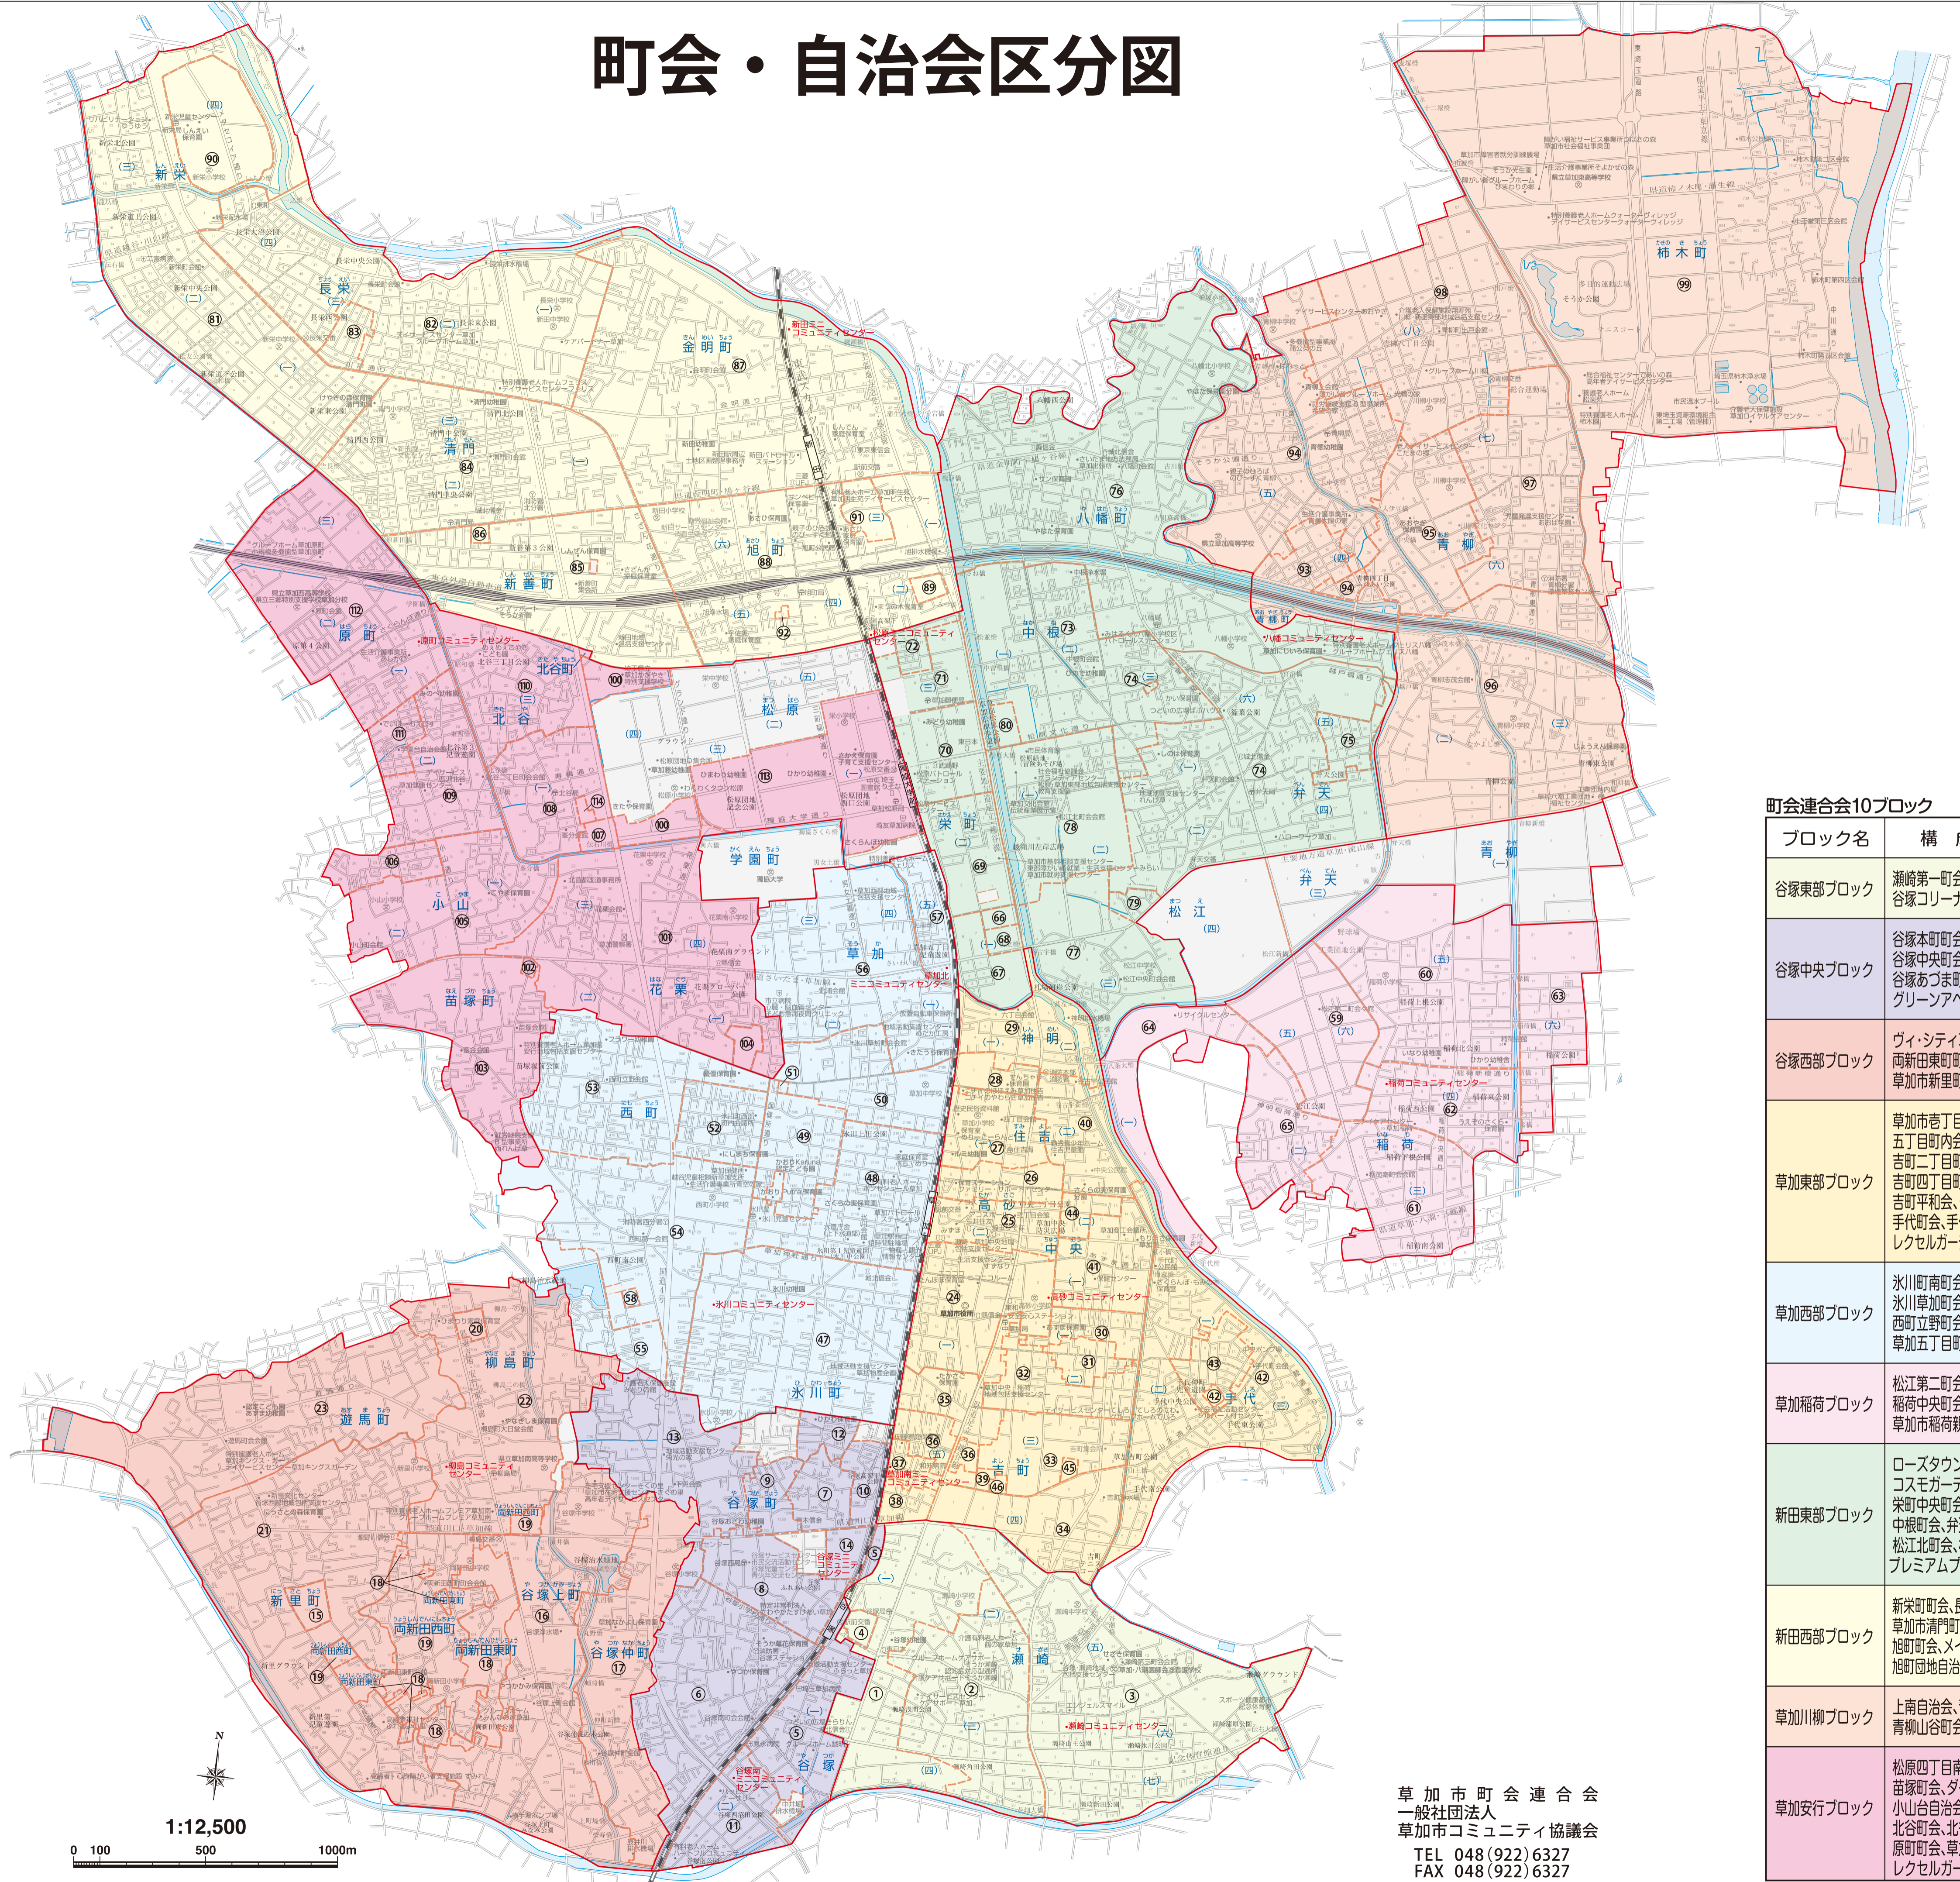

町会・自治会区分図

町会・自治会一覧(令和3年4月)

No.	名称	No.	名称
①	瀬崎第一	③	草加西ライオンズマンション(自)
②	瀬崎第二	④	松江第二
③	瀬崎第三	⑤	草加市稲荷第一
④	谷塚コーナ住宅棟(自)	⑥	草加市稲荷南
⑤	谷塚本町	⑦	稲荷中央
⑥	谷塚南	⑧	草加市稲荷6丁目
⑦	谷塚町北	⑨	稲荷1丁目
⑧	谷塚西口	⑩	草加市稲荷親和
⑨	谷塚中央	⑪	ローズタウン草加(自)
⑩	谷塚やぎわ	⑫	栄町一丁目
⑪	谷塚かえで	⑬	コスモガーデン草加松原(自)
⑫	谷塚あづま	⑭	栄町二丁目
⑬	谷塚町苑	⑮	栄町中央
⑭	グリーンアベニュー谷塚(自)	⑯	栄町三丁目
⑮	ヴィンティ草加(自)	⑰	栄町三丁目(自)
⑯	谷塚上町	⑱	中根
⑰	谷塚仲町	⑲	井天
⑱	南新田東町	⑳	宮沼(自)
⑲	南新田西町	㉑	八幡
㉑	草加スカイハイツ	㉒	松江中央
㉒	草加市新里	㉓	松江北
㉓	柳島	㉔	松江2丁目(自)
㉔	遊馬	㉕	プレミアムプレイス草加松原(自)
㉕	草加市巷丁目	㉖	新栄町
㉖	式丁目	㉗	長栄町
㉗	三丁目	㉘	草加ネオボリス(自)
㉘	四丁目	㉙	草加市清門町
㉙	五丁目町内	㉚	新善町
㉚	六丁目町内	㉛	稲荷コーボ(自)
㉛	吉町一丁目	㉜	金明町
㉜	吉町新和会	㉝	旭町
㉝	吉町二丁目	㉞	メイツ草加(自)
㉞	吉町三丁目	㉟	新栄町団地(自)
㉟	吉町四丁目	㊱	旭町団地(自)
㊱	吉町昭和会	㊲	ダイヤパレス草加(自)
㊲	吉町中央会	㊳	上南(自)
㊳	吉町西親和会	㊴	青柳上
㊴	吉町平和会	㊵	青柳根郷
㊵	クレール(自)	㊶	青柳志茂
㊶	谷古宇	㊷	青柳山谷
㊷	中央	㊸	青柳出戸
㊸	手代	㊹	柿木
㊹	手代町中町(自)	㊺	松原四丁目南
㊺	コンフォール草加(自)	㊻	花栗
㊻	レクセルガーデン谷塚(自)	㊼	草加ハイタウン(自)
㊼	レクセルマンション谷塚(自)	㊽	苗塚
㊽	氷川町南	㊾	ダイヤパレス草加川(自)
㊾	氷川町中央	㊿	小山台(山)
㊿	氷川町西部	①	小山台(自)
①	氷川草加	②	草加松原ハイツ(自)
②	草加水川ハイツ(自)	③	北谷
③	西町東部(自)	④	北谷二丁目
④	西町立野	⑤	北谷三丁目
⑤	西町第一	⑥	学園台(自)
⑥	西町第二	⑦	原町
⑦	草加南	⑧	草加松原団地(自)
⑧	草加五丁目	⑨	レクセルガーデン草加松原(自)