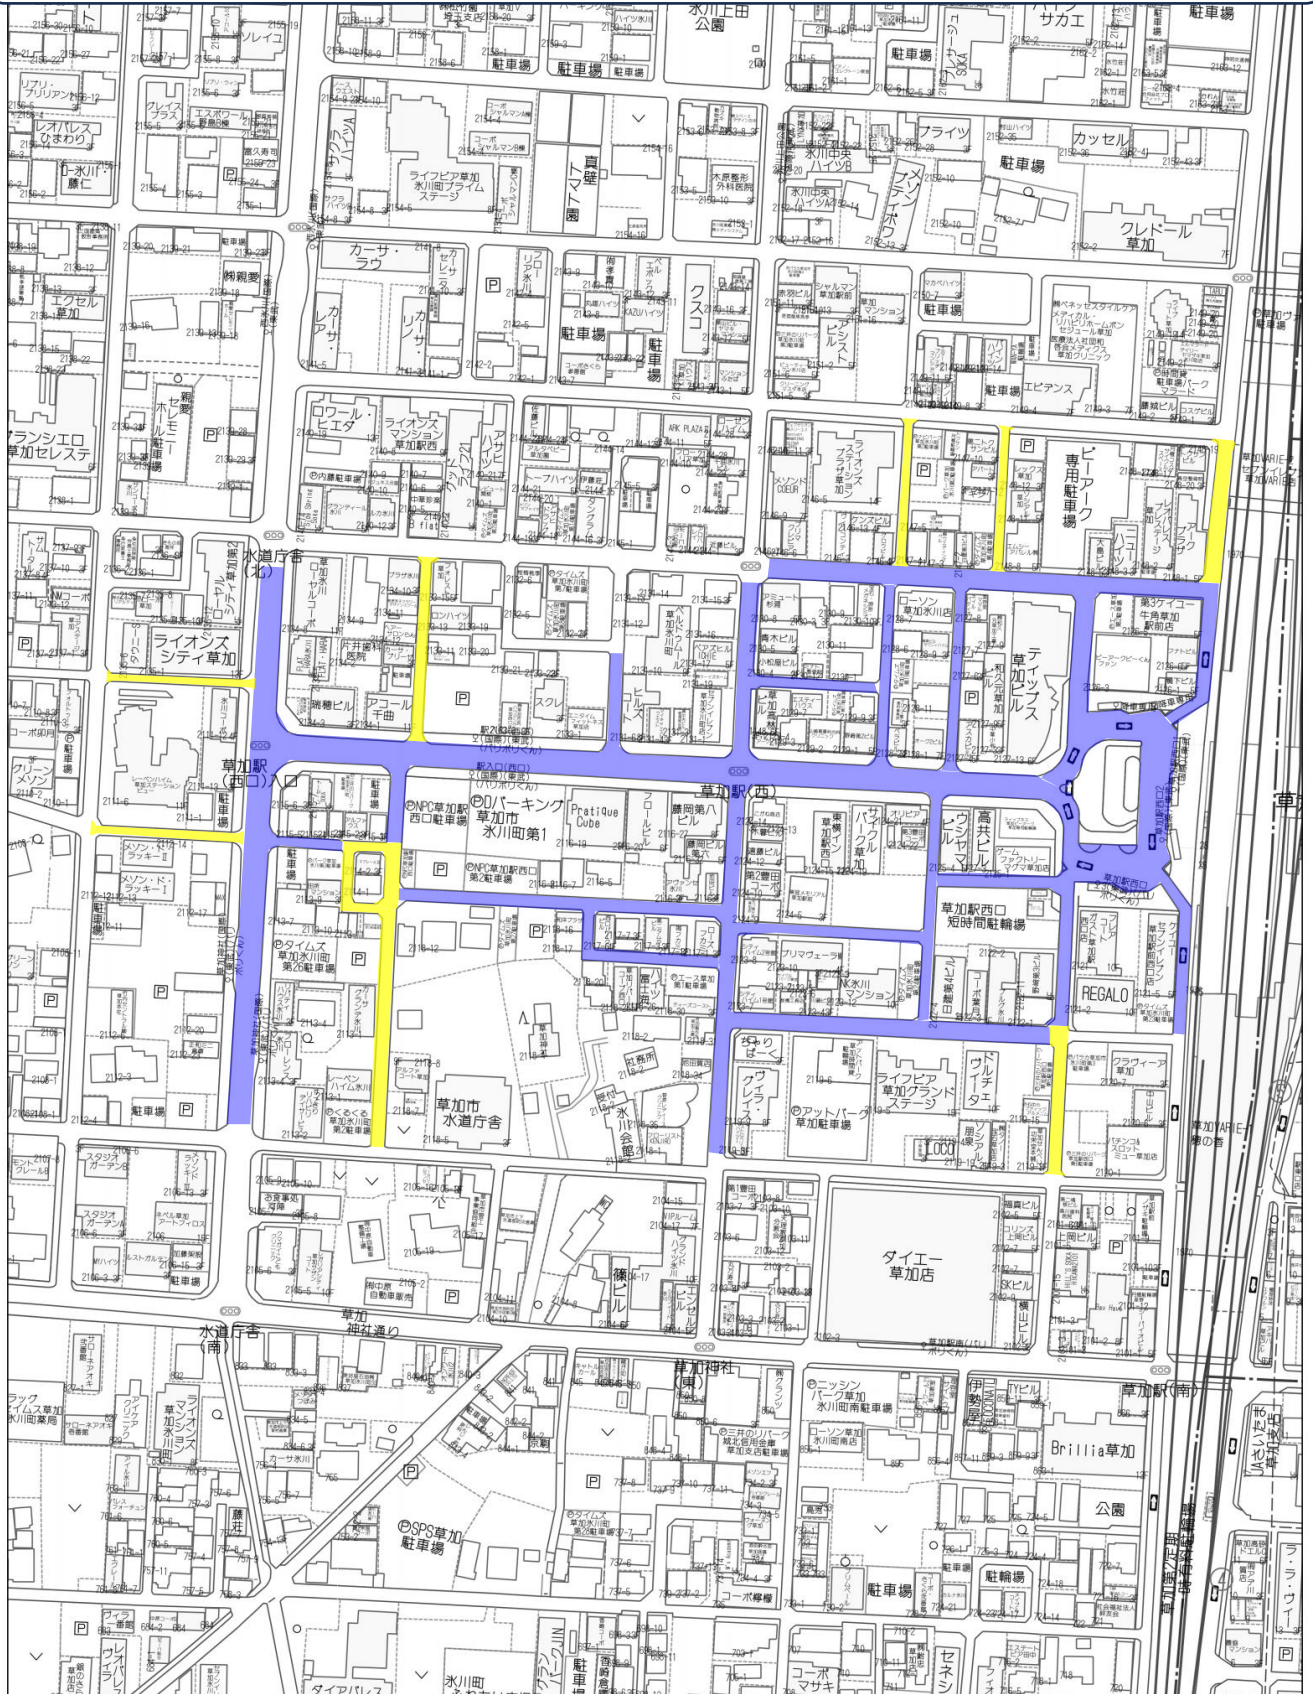

草加よさこいサンバフェスティバル2023

【交通規制区域見取図】

・・・本規制エリア

・・・自主規制エリア