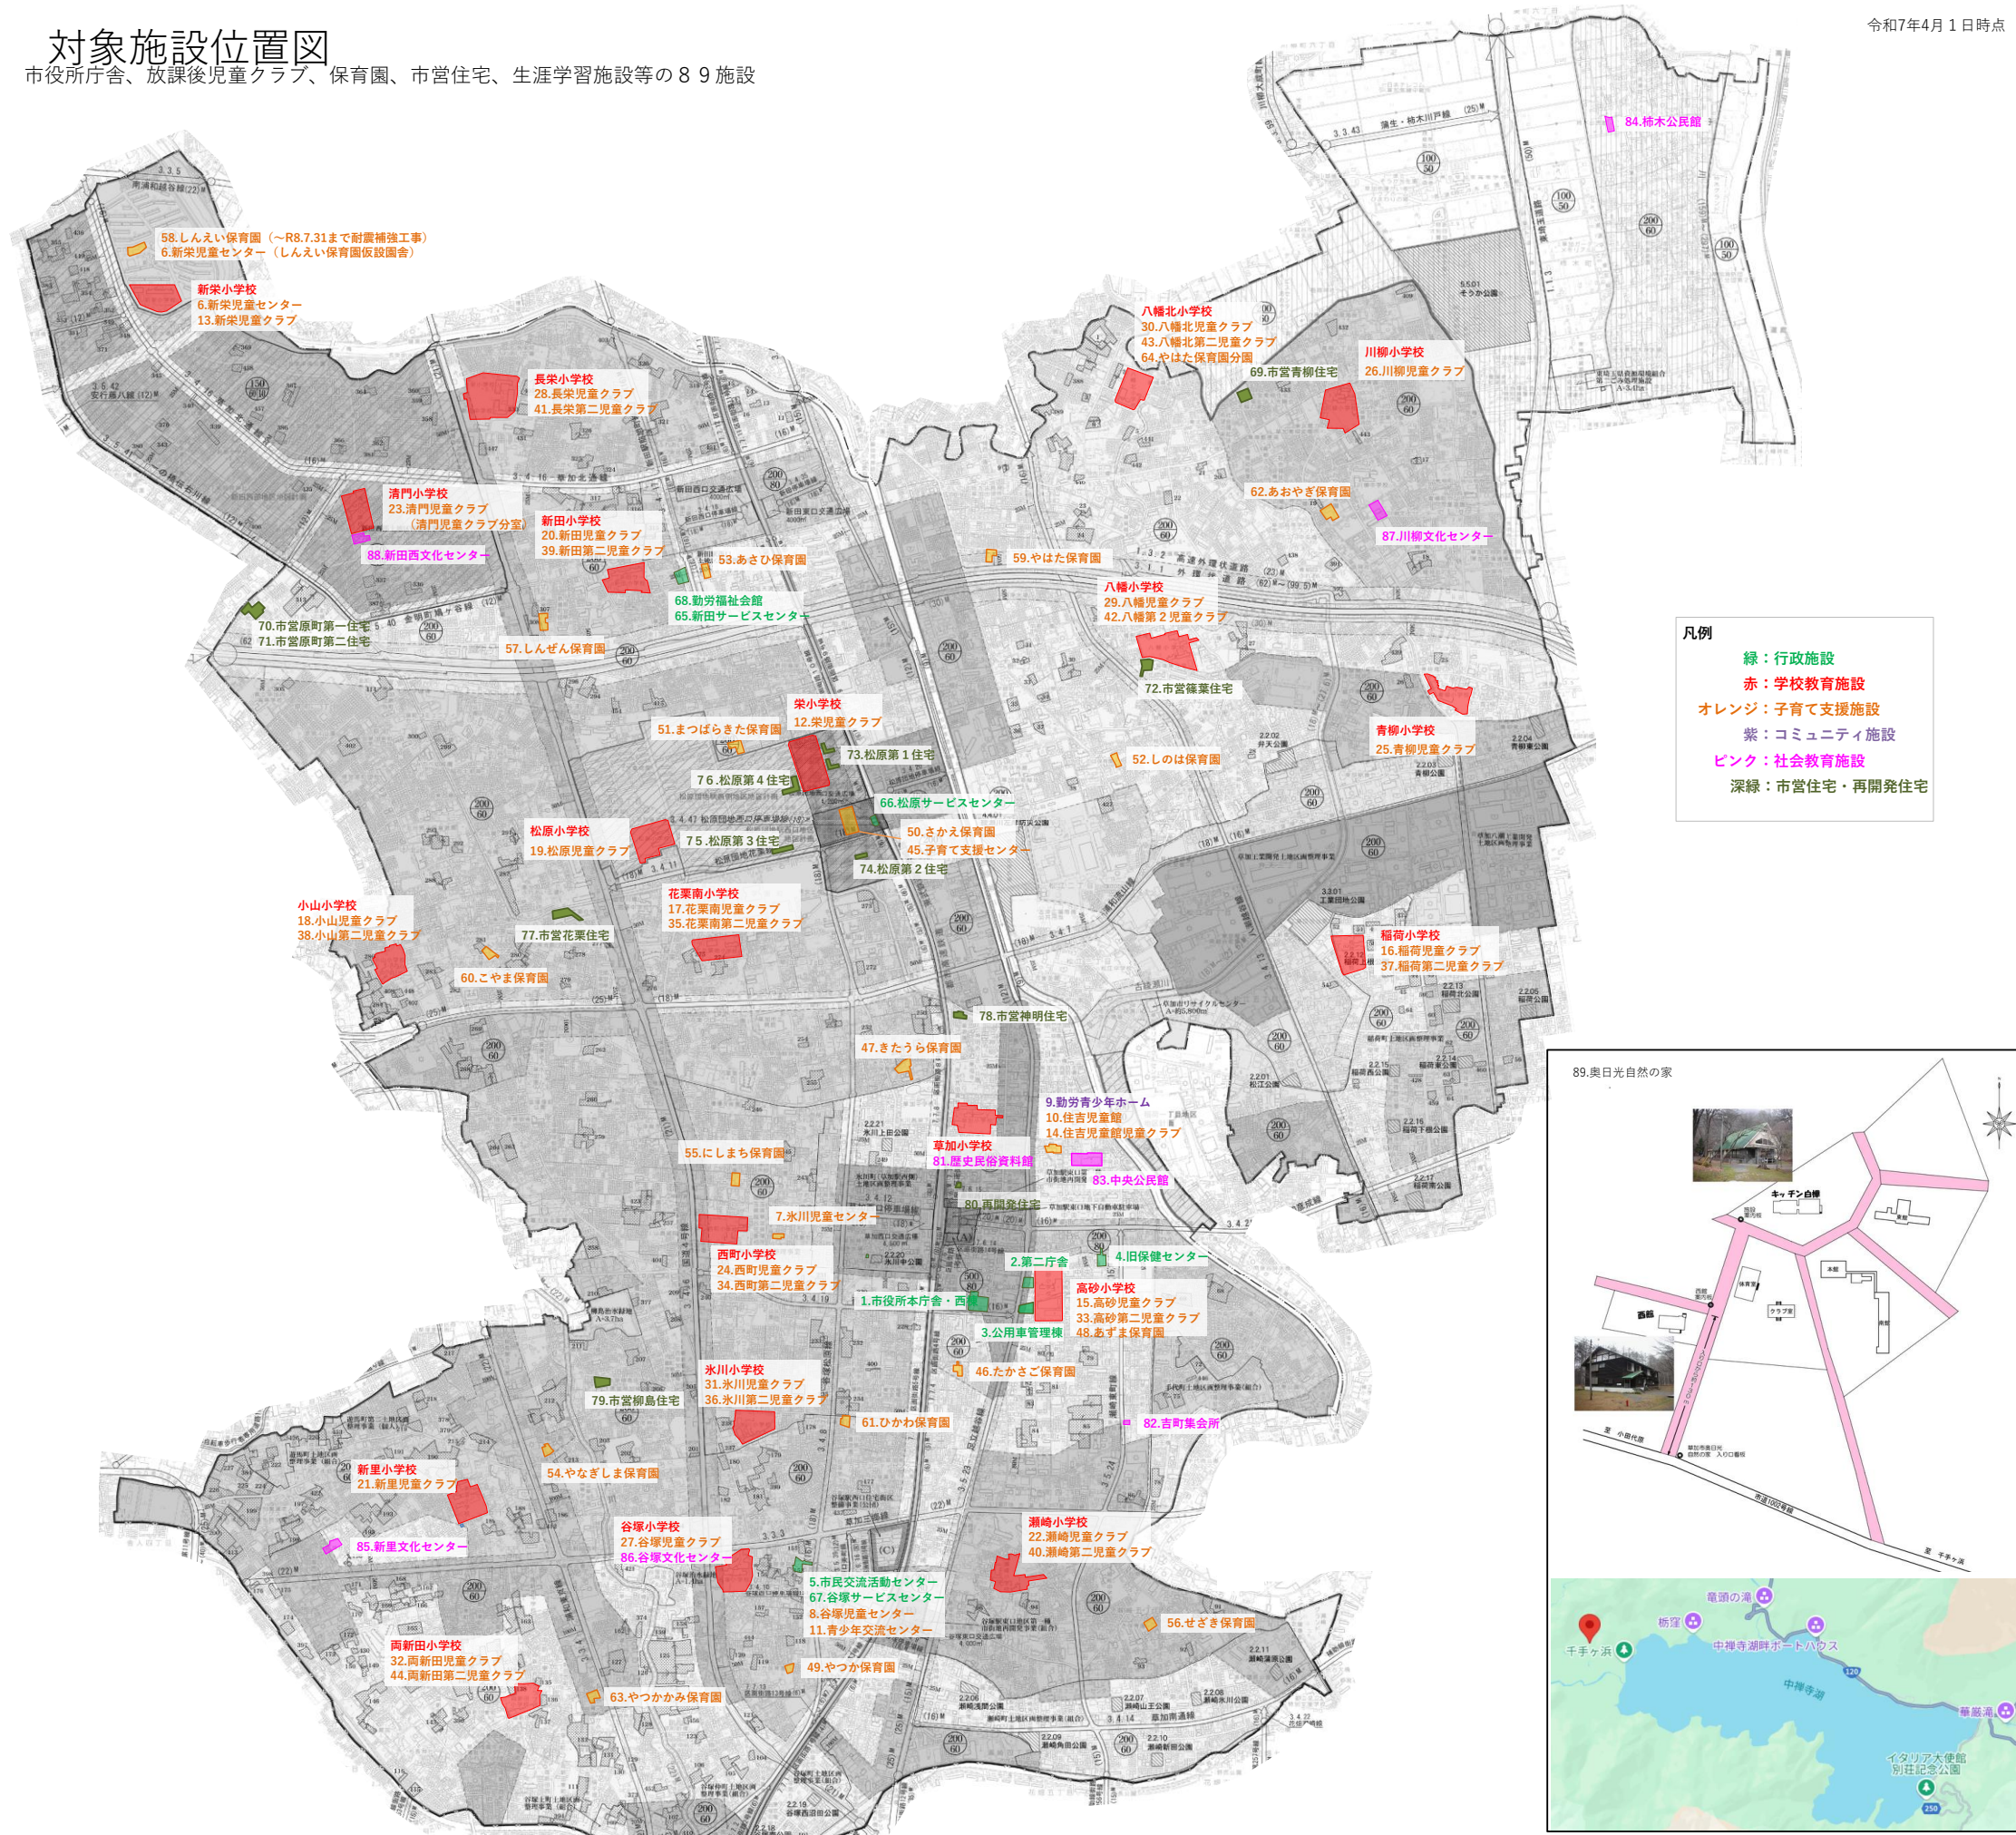

対象施設位置図

市役所庁舎、放課後児童クラブ、保育園、市営住宅、生涯学習施設等の89施設

令和7年4月1日時点

- 凡例
- 緑：行政施設
 - 赤：学校教育施設
 - オレンジ：子育て支援施設
 - 紫：コミュニティ施設
 - ピンク：社会教育施設
 - 深緑：市営住宅・再開発住宅