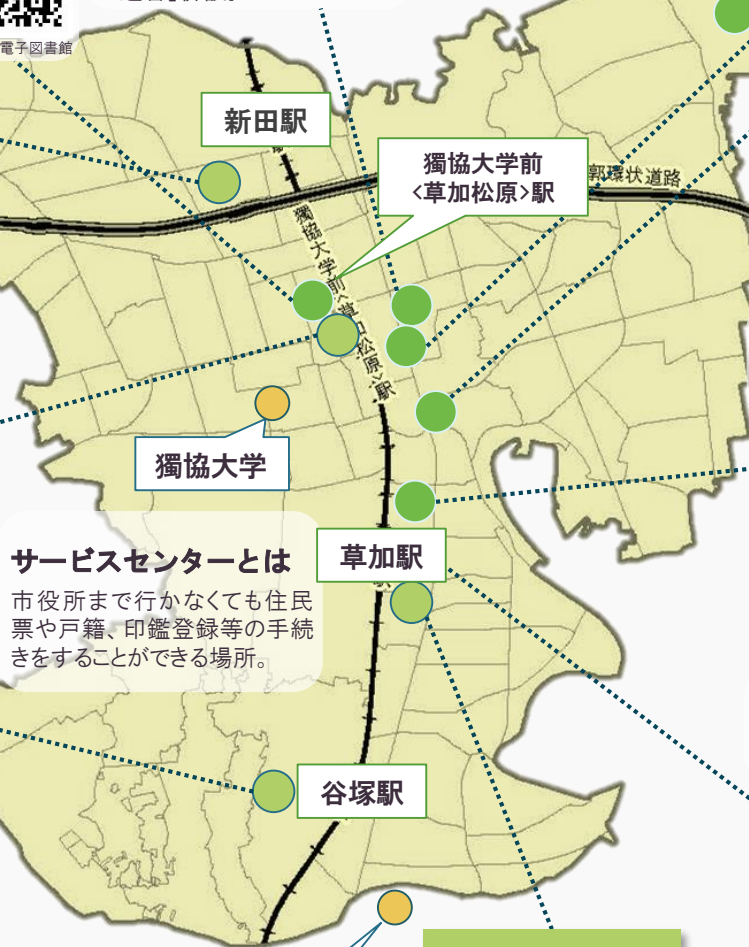

ご入学おめでとうございます！

皆さんの生活するまち、通学するまちとなる草加市のことをよく知っていただき、キャンパスライフがより一層素晴らしいものになるよう、様々な側面からお手伝いします！

Soka City Map

中央図書館

館内にWi-Fiが利用できる
持ち込み端末利用席を設置。
いつでもどこからでも利用
可能な電子図書館サービス
を提供。

草加市電子図書館

草加市文化会館

文化会館1階の「伝統産業展示室」では、せんべい・ゆかた・皮革の地場産業を紹介。和の文化芸術施設「漸草庵 百代の过客」併設。

そうか公園

春はお花見スポット、8月には花火大会でにぎわう。キャンプ場では、バーベキューを楽しむこともできる。

草加松原

「おくのほそ道の風景地」として、国の名勝に指定されている。秋頃には周辺で草加ふささら祭りが開催される。

草加宿芭蕉庵

草加松原をはじめとする市内の観光案内や地場産品等の販売。

歴史民俗資料館

国登録有形文化財の歴史民俗資料館では、歴史資料・民俗資料を展示。

草加市観光案内所

市の観光・産業・歴史文化に関するスポットやイベント案内のほか、ガイドボランティアによるまち歩きガイドの受付などを行っている。【草加マユ内】

新田サービスセンター

松原サービスセンター

谷塚サービスセンター

サービスセンターとは

市役所まで行かなくても住民票や戸籍、印鑑登録等の手続きをすることができる場所。

草加市役所