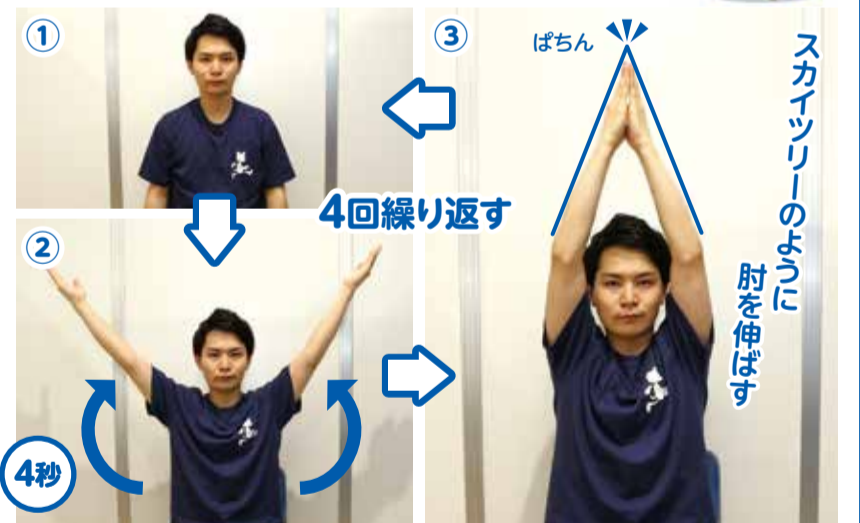

Vol.3 姿勢コントロールの体操 「スカイツリー体操」

④4秒かけて腕を横から長く大きくあげる。
※無理に真上で叩こうとせず、あげる。あごが突きでないように。
③頭の上でぱちんと手をたたく。4秒かけてゆっくり戻す。

令和2年度 主なイベント中止のお知らせ

- 10/18 ①草加ふささら祭り
- 11/3 ②草加商工会議所まつり
- 11/21 ③草加市農業祭
- 11/22 ④街グルイン草加

- ☎①みんなでまちづくり課☎922-0796☎922-3406
- ☎②草加商工会議所☎928-8111☎928-8125
- ☎③都市農業振興課☎922-0842☎922-3406
- ☎④草加市商店連合事業協同組合☎928-8121☎928-8200

夏から秋にかけて、市内では多くの来場者で賑わうイベントを予定していましたが、今年度は新型コロナウイルス感染拡大防止のため、不特定多数の来場者が見込まれる屋外イベントが中止となりました。開催を楽しみにしていた皆さんには大変申し訳ありませんが、次回開催までお待ちください。

チケットを購入した皆さんへ

現在お持ちのチケットが無効になります。チケットの払い戻しと再購入をお願いします。
☎草加市文化会館☎931-9325☎936-4690

新型コロナウイルス感染症の影響により延期していた「日本の響…草加の陣」の公演を10月3日(土)に開催します。当初、現在お持ちのチケットをそのまま利用できる旨のお知らせをしていましたが、感染拡大防止策として定員を減らして開催するため、全てのチケットを払い戻し、再販売することとなりました。ご迷惑おかけし申し訳ありませんが、チケットの払い戻しと再購入をお願いします。新しいチケット販売等の詳細は、草加市文化会館ホームページで確認してください。