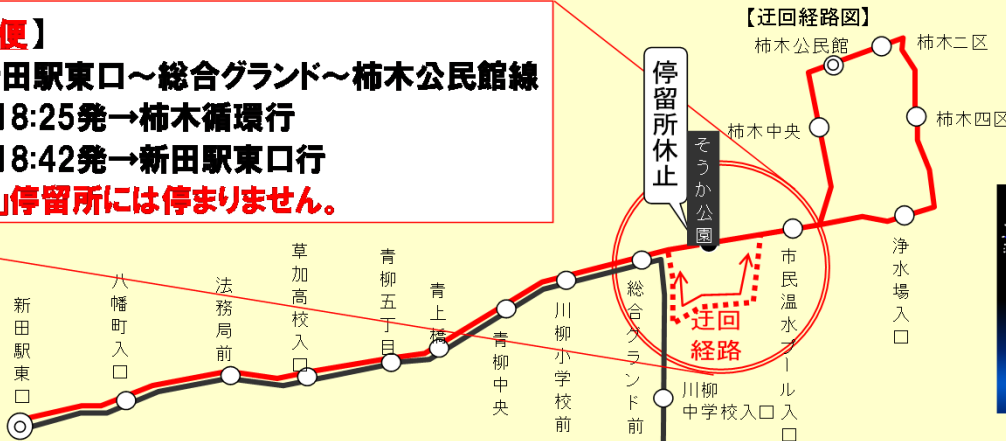

【新田駅発】

草加市民納涼大花火大会に伴う、
迂回運行および続行便運行

8月4日(土)
(荒天の場合は、中止)

のお知らせ

日頃より東武バスをご利用いただきまして誠にありがとうございます。
平成30年8月4日(土)19時より、そうか公園にて草加市民納涼大花火大会が開催されます。
これに伴い、下記のとおり迂回運行を実施いたします。

迂回運行時は、「そうか公園」停留所には停まりません。ご利用の際は、ご注意ください。
なお、当日は新田駅東口、獨協大学前駅東口より続行便を運行いたします。

【迂回運行する便】

■ [新田38] 新田駅東口～総合グランド～柿木公民館線

○新田駅東口18:25発→柿木循環行

○柿木公民館18:42発→新田駅東口行

※「そうか公園」停留所には停まりません。

※そうか公園周辺の道路に混雑が発生し、バス路線に大規模な遅れが見込まれます。ご利用の際は、お時間に余裕をもってご利用いただきますようお願い申し上げます。

お問い合わせ先 草加営業事務所 TEL 048-936-1531

FAX 048-936-1532 までどうぞ

東武バスセントラル

【獨協大学前駅発】

草加市民納涼大花火大会に伴う
続行便運行

8月4日(土)
(荒天の場合は、中止)

のお知らせ

日頃より東武バスをご利用いただきまして誠にありがとうございます。
8月4日(土)19時より、そうか公園にて草加市民納涼大花火大会が開催され
交通規制が行われます。

ご利用の際は、ご注意ください。
なお、当日は獨協大学前駅東口、新田駅東口より続行便を運行致します。