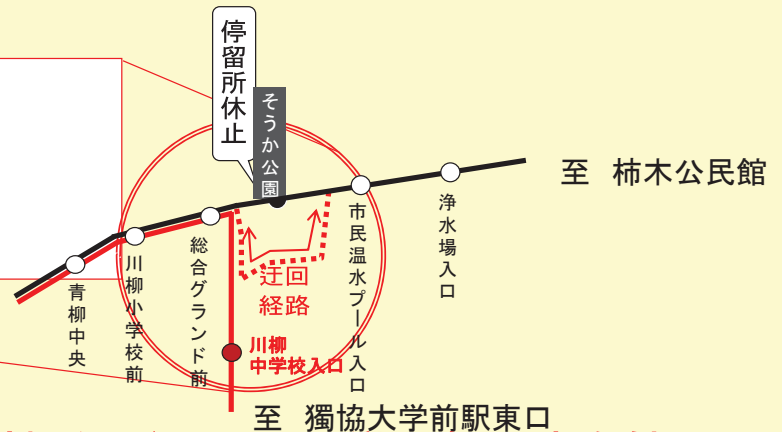

FAX 048-936-1532 ままでどうぞ

東武バスセントラル

【獨協大学前駅発】 草加市民納涼大花火大会に伴う 終点変更および続行便

8月5日(土)
(荒天の場合は、中止)
のお知らせ

日頃より東武バスをご利用いただきまして誠にありがとうございます。
8月5日(土)19時より、そうか公園にて草加市民納涼大花火大会が開催され
交通規制が行われます。
これに伴い、下記のとおり終点を変更して運行いたします。
ご利用の際は、ご注意ください。
なお、当日は**獨協大学前駅東口、新田駅東口**より続行便を運行いたします。

【終点を変更して運行する便】

■ [松原37]

◎獨協大学前駅東口18:30発→そうか公園行き

「**川柳中学校入口**」停留所が**終点**となります。

至 新田駅東口

※「**そうか公園**」停留所には**停まりません**。

※**そうか公園**周辺の道路に混雑が発生し、バス路線に大幅な遅れが見込まれます。ご利用の際は、お時間に余裕をもってご利用いただきますようお願い申し上げます。

お問い合わせ先 草加営業事務所 TEL 048-936-1531