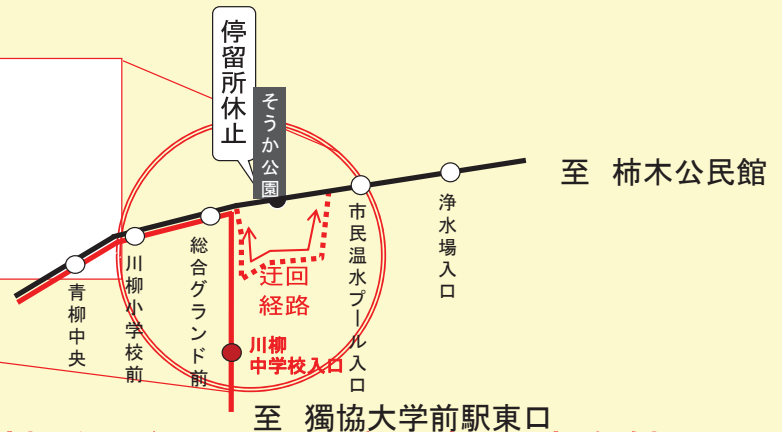

FAX 048-936-1532 ままでどうぞ

東武バスセントラル

【獨協大学前駅発】 草加市民納涼大花火大会に伴う 終点変更および続行便

8月5日(土)
(荒天の場合は、中止)
のお知らせ

日頃より東武バスをご利用いただきまして誠にありがとうございます。
8月5日(土)19時より、そうか公園にて草加市民納涼大花火大会が開催され
交通規制が行われます。
これに伴い、下記のとおり終点を変更して運行いたします。
ご利用の際は、ご注意ください。
なお、当日は**獨協大学前駅東口、新田駅東口**より続行便を運行いたします。

【終点を変更して運行する便】

■ [松原37]

◎獨協大学前駅東口18:30発→そうか公園行き

「**川柳中学校入口**」停留所が終点となります。

※「**そうか公園**」停留所には**停まりません**。

※そうか公園周辺の道路に混雑が発生し、バス路線に大幅な遅れが見込まれます。ご利用の際は、お時間に余裕をもってご利用いただきますようお願い申し上げます。

お問い合わせ先 草加営業事務所 TEL 048-936-1531