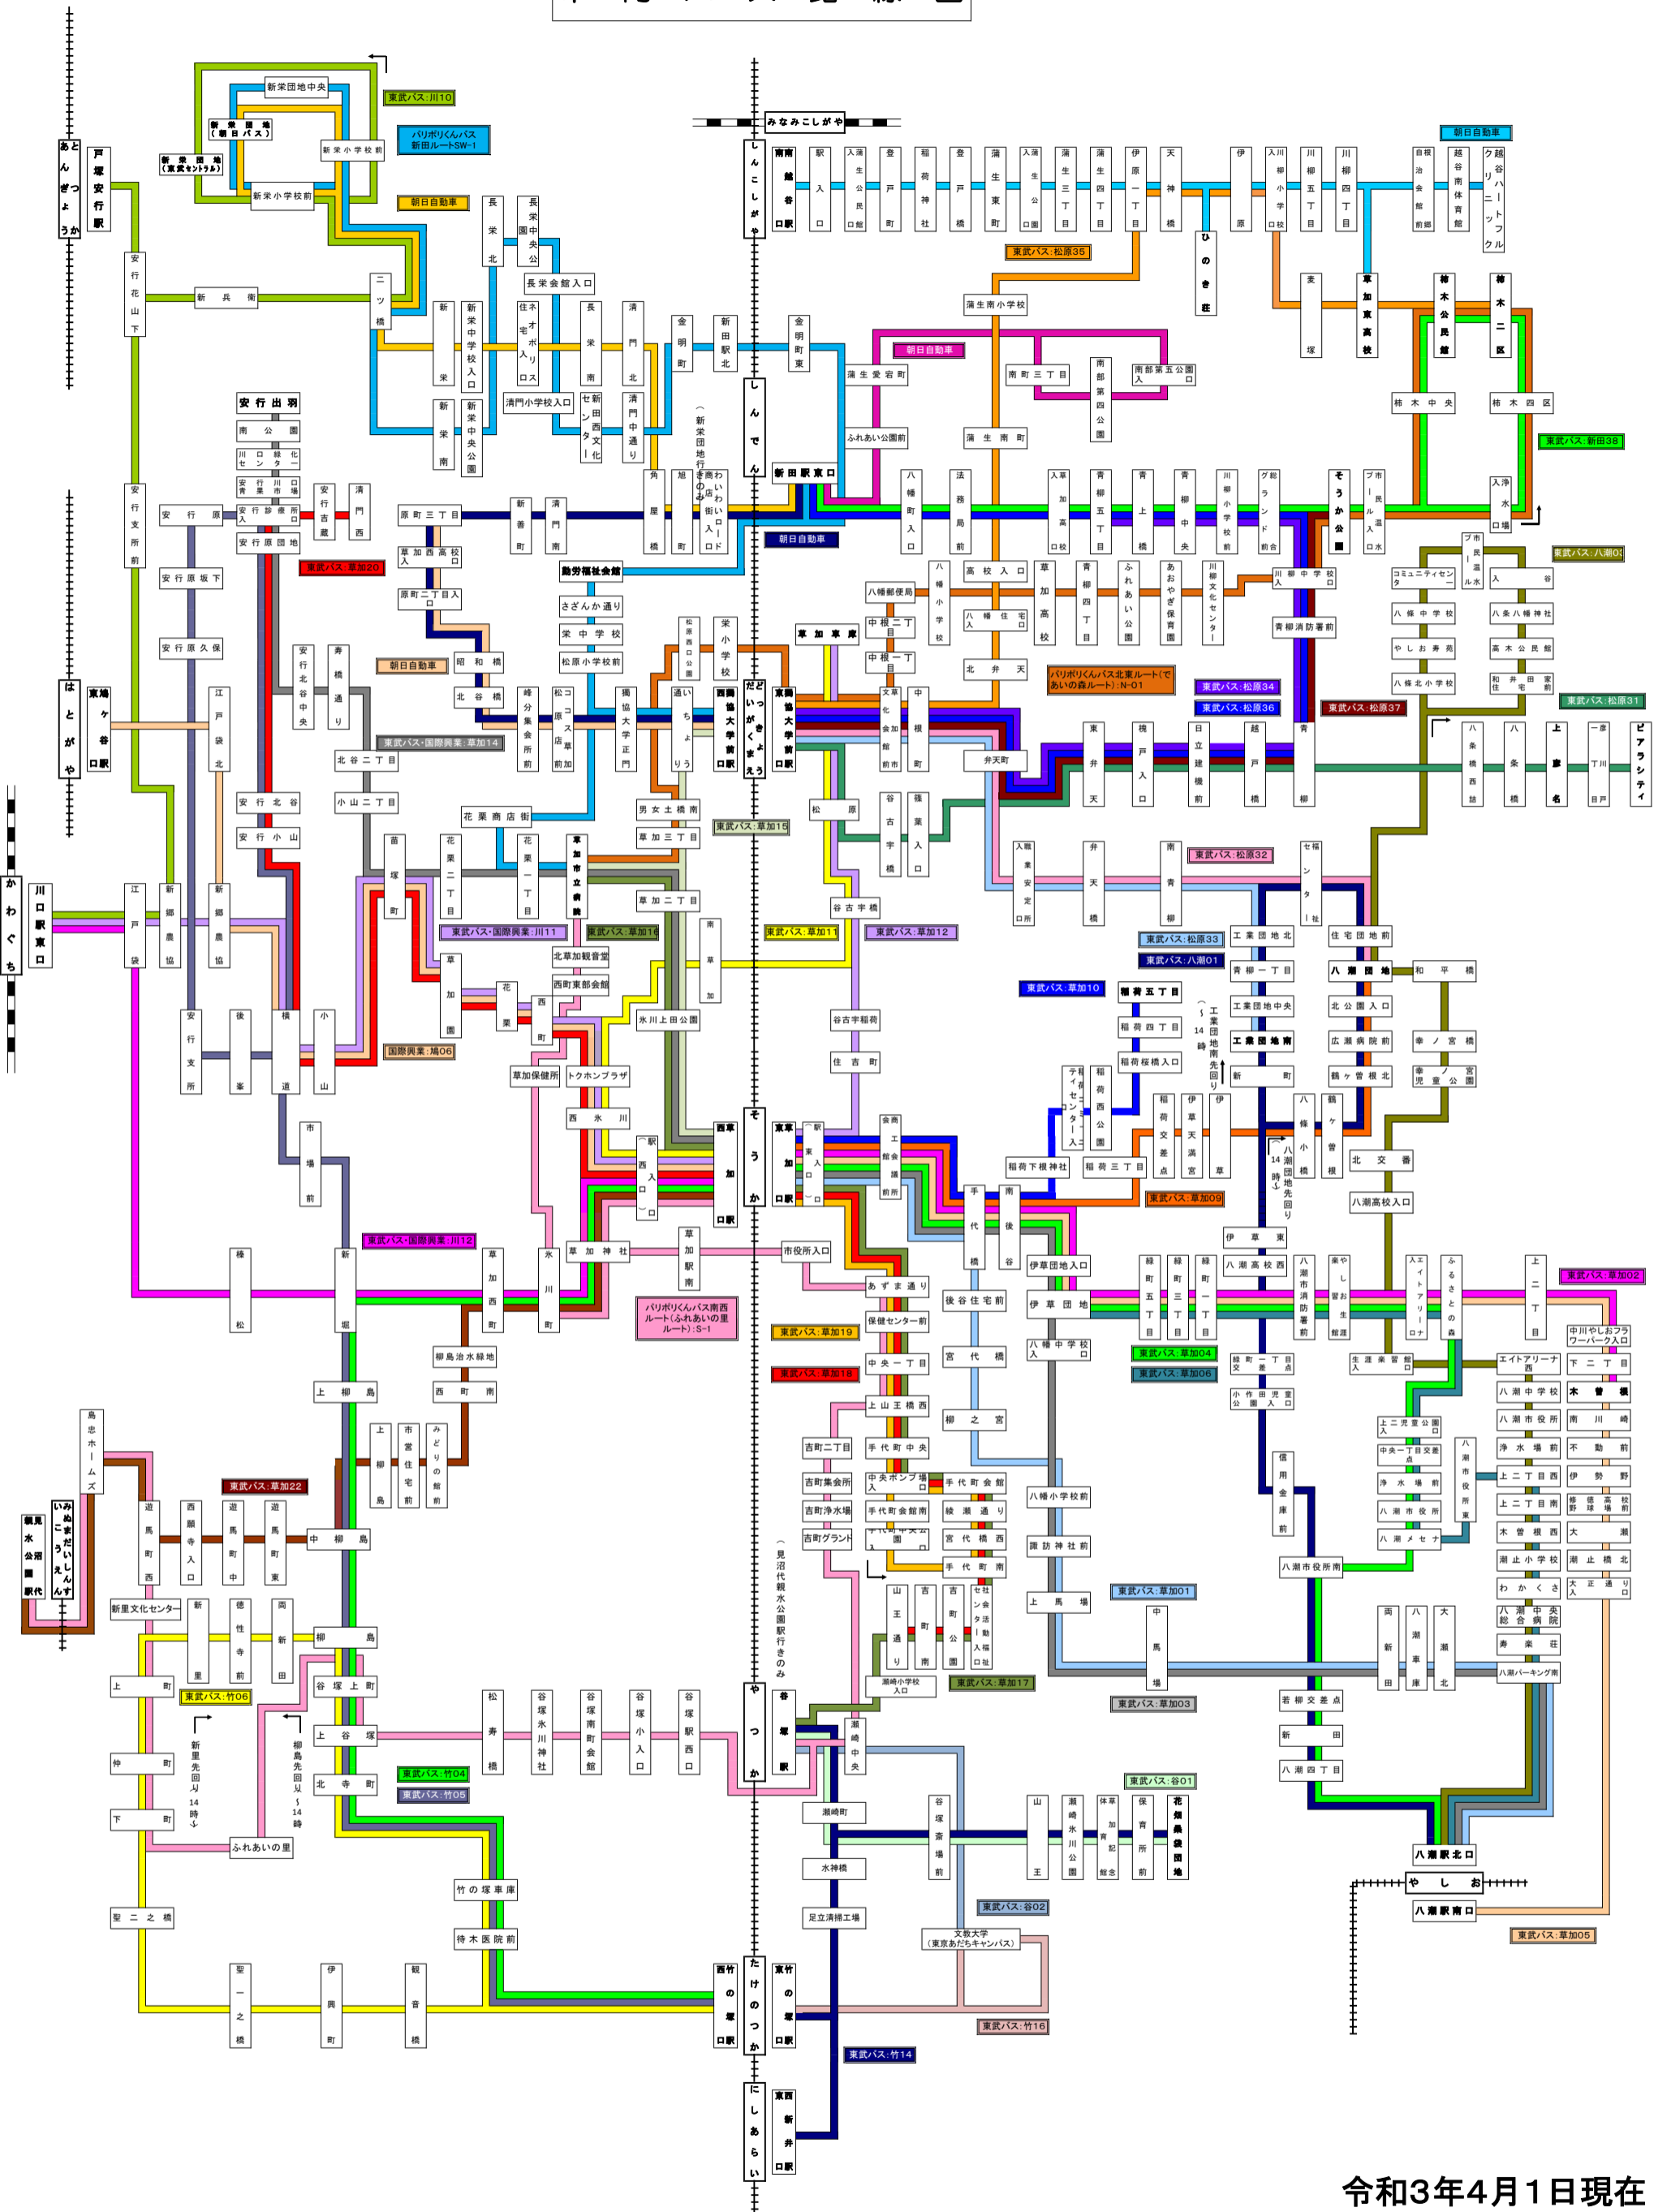

市内バス路線図

令和3年4月1日現在