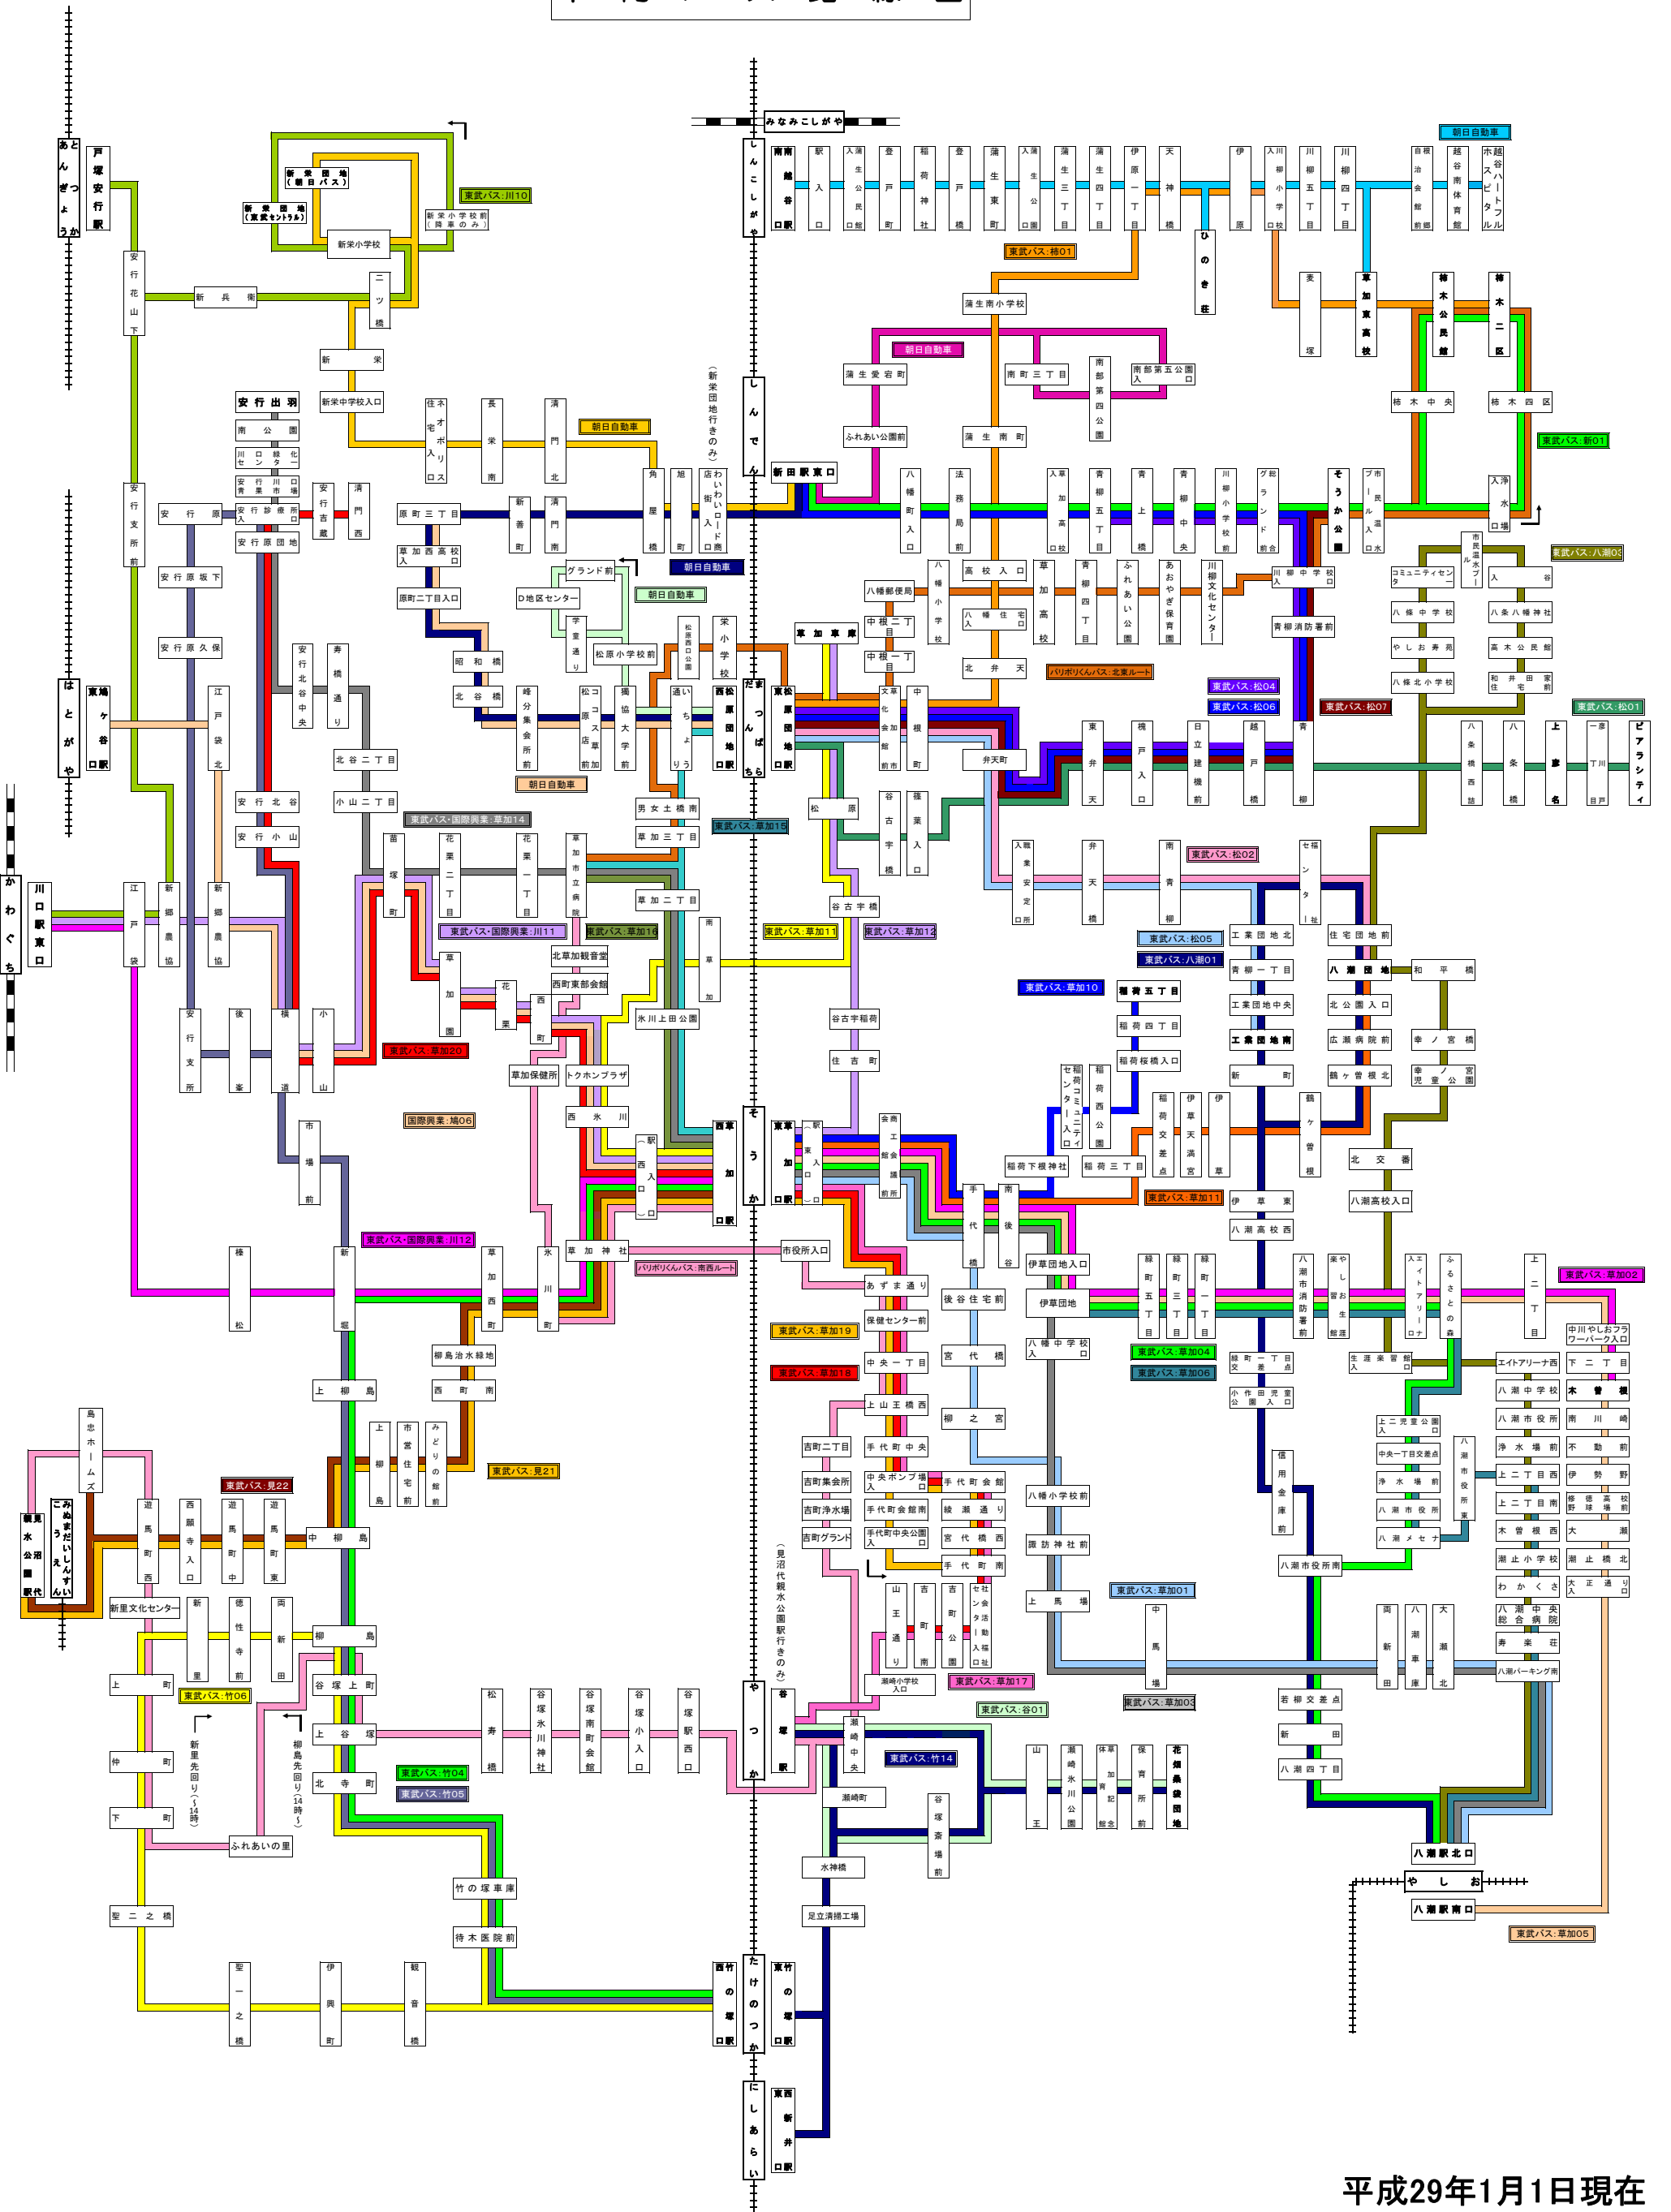

# 市内バス路線図

平成29年1月1日現在