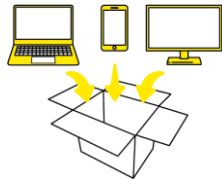

2 回収物を詰める

段ボール箱等に詰めるだけでOK♪