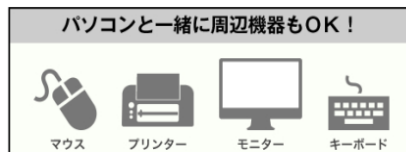

## ▼回収品目

### どんなパソコン・小型家電でも回収します！

ノートパソコン

デスクトップパソコン

パソコンと一緒に周辺機器もOK！

マウス プリンター モニター キーボード

その他400品目以上も一緒に回収OK！

DVDプレーヤー 携帯電話 固定電話 電子レンジ

古くても