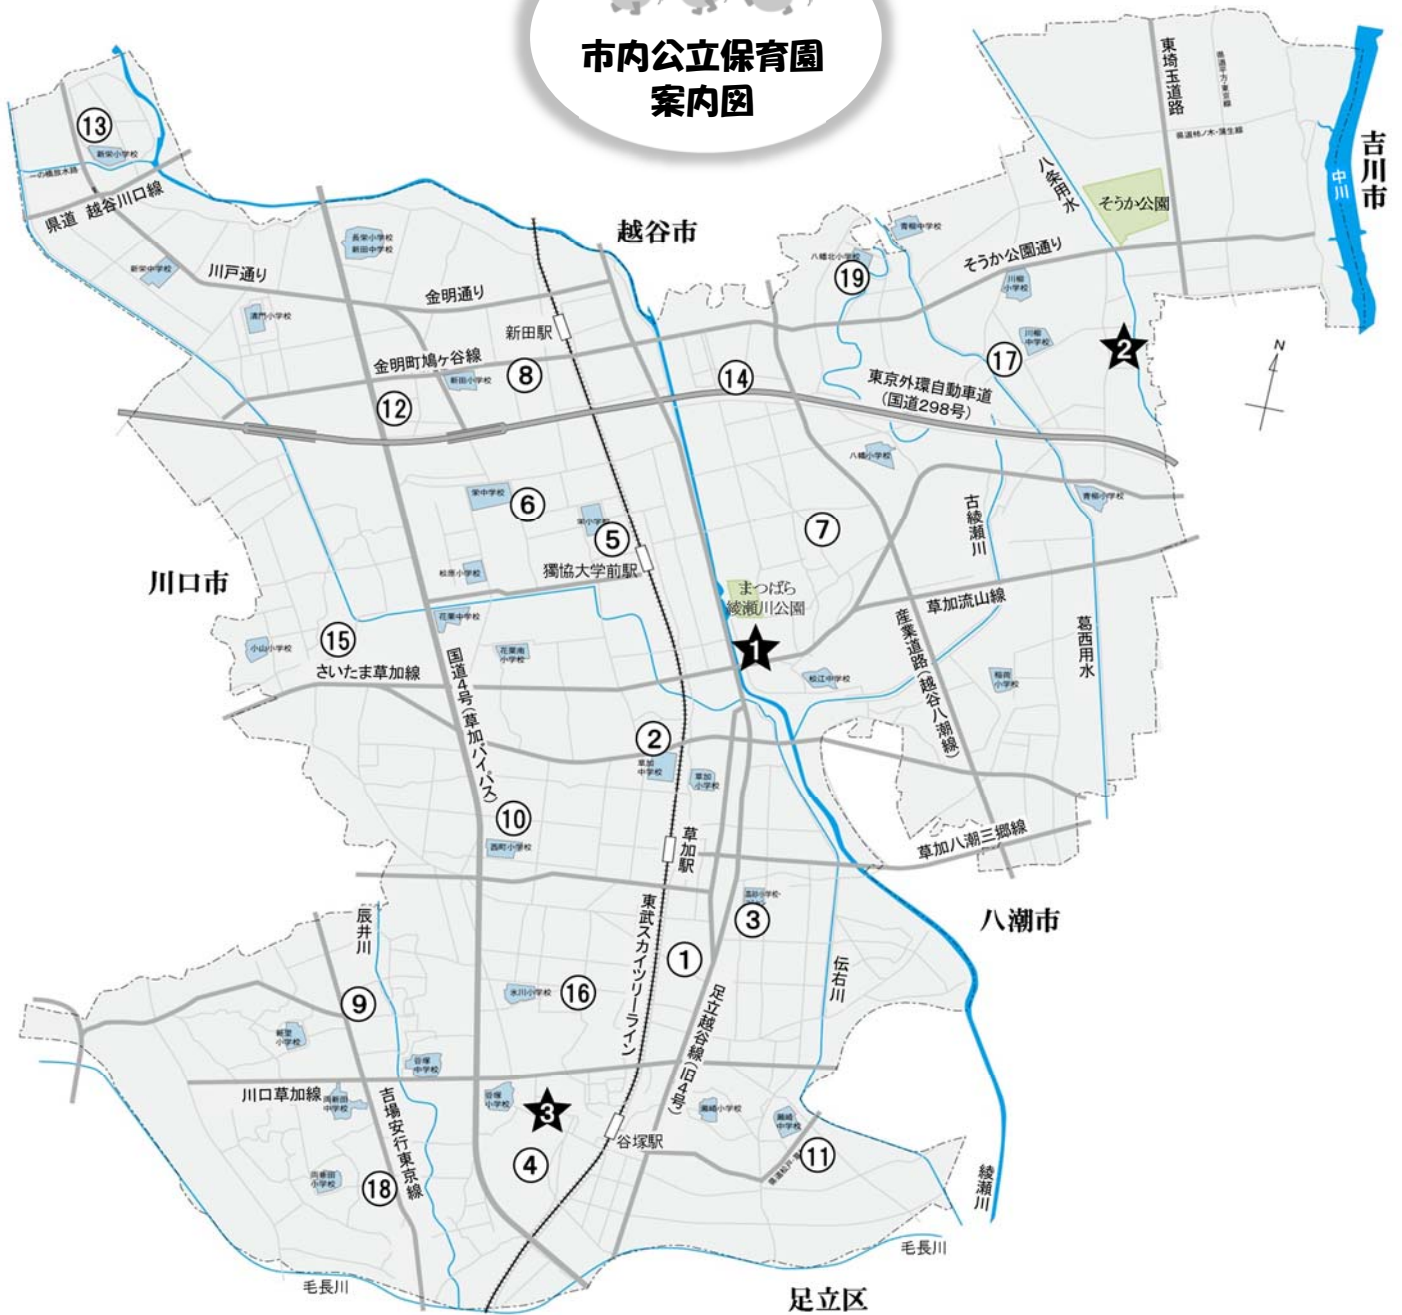

市内公立保育園 案内図

- **★1** …まつばら綾瀬川公園南側公共用地の一部（草加市松江2丁目3番60号）
- **★2** …あおば学園（草加市青柳6丁目61番1号）
- **★3** …谷塚町公共用地の一部（草加市谷塚町607番地ほか）

■ …工事実施済み

① たかさご保育園	⑥ まつばらきた保育園	⑪ せさぎ保育園	⑬ ひかわ保育園
② きたうら保育園	⑦ しのは保育園	⑫ しんぜん保育園	⑭ あおやぎ保育園
③ あずま保育園	⑧ あさひ保育園	⑬ しんえい保育園	⑮ やつかかみ保育園
④ やつか保育園	⑨ やなぎしま保育園	⑭ やはた保育園	⑯ やはた保育園分園
⑤ さかえ保育園	⑩ にしまち保育園	⑮ こやま保育園