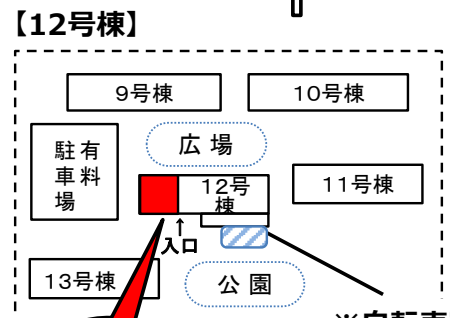

●●● こどもわくわくタウン松原 ●●● 会場案内図

【事務所】
 子ども育成課 松原分室
 〒340-0041
 松原4-2-1 (松原小内)
 ☎ 048-941-2905

【栄小学校内：栄平成塾・栄児童クラブ】

約束⑤
 ベビーカーはここに置くこと
 【緑の人工芝】
 雨天時は、別の置き場を用意します！

約束①
約束②
 正門は使わないこと **×**印

約束③
 出入り可能な門 **○**印
 ● 門は必ず閉めること
 ● 学校内は自転車を降りること

約束④
 自転車は必ずここに置くこと
 (次の方が置きやすいように、みんなで協力しましょう！)
 ※学校の駐輪場には置かないでください！

※ 自転車置き場
 ウッドデッキの周りに並べておいてください！
 (歩行の妨げにならないように気をつけましょう！)

19号棟 集会所 1F

※ 多目的スペース (白いフェンス内)

12号棟 集会所 1F

※ 自転車置き場
 ウッドデッキの周りに並べておいてください。

【中央図書館 4階多目的ホール】