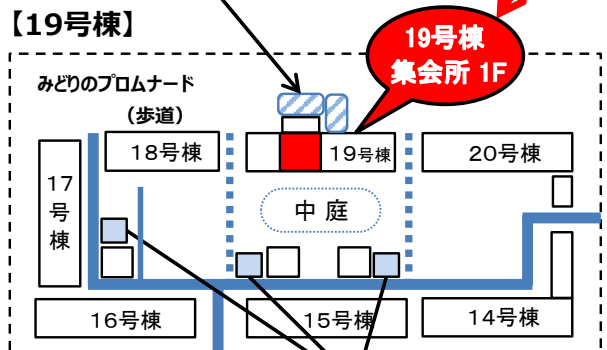

●●● こどもわくわくタウン松原 ●●● 会場案内図

【事務所】
 子ども育成課 松原分室
 〒340-0041
 松原4-2-1 (松原小内)
 ☎ 048-941-2905

【栄小学校内：栄平成塾・栄児童クラブ】

約束⑤
 ベビーカーはここに置くこと
 【緑の人工芝】
 雨天時は、別の置き場を用意します！

約束①
約束②
 正門は使わないこと **×**印

約束③
 出入り可能な門 **○**印
 ● 門は必ず閉めること
 ● 学校内は自転車を降りること

約束④
 自転車は必ずここに置くこと
 (次の方が置きやすいように、みんなで協力しましょう！)
 ※学校の駐輪場には置かないでください！

※ 自転車置き場
 ウッドデッキの周りに並べておいてください！
 (歩行の妨げにならないように気をつけましょう！)

19号棟 集会所 1F

※ 多目的スペース (白いフェンス内)

12号棟 集会所 1F

※ 自転車置き場
 ウッドデッキの周りに並べておいてください。

【中央図書館 4階多目的ホール】