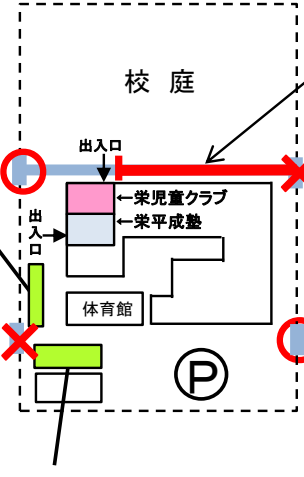

●●● こどもわくわくタウン松原 ●●● 会場案内図

【事務所】
 子ども育成課 松原分室
 〒340-0041
 松原4-2-1 (松原小内)
 ☎ 048-941-2905

【栄小学校内：栄平成塾・栄児童クラブ】

約束⑤
 ベビーカーはここに置くこと
 【緑の人工芝】
 雨天時は、別の置き場を用意します！

約束①
約束②
 正門は使わないこと **×**印

約束③
 出入り可能な門 **○**印
 ● 門は必ず閉めること
 ● 学校内は自転車を降りること

約束④
 自転車は必ずここに置くこと
 (次の方が置きやすいように、みんなで協力しましょう！)
 ※学校の駐輪場には置かないでください！

※ 自転車置き場
 ウッドデッキの周りに並べておいてください！
 (歩行の妨げにならないように気をつけましょう！)

19号棟 集会所 1F

※ 多目的スペース (白いフェンス内)

12号棟 集会所 1F

※ 自転車置き場
 ウッドデッキの周りに並べておいてください。

【中央図書館 4階多目的ホール】