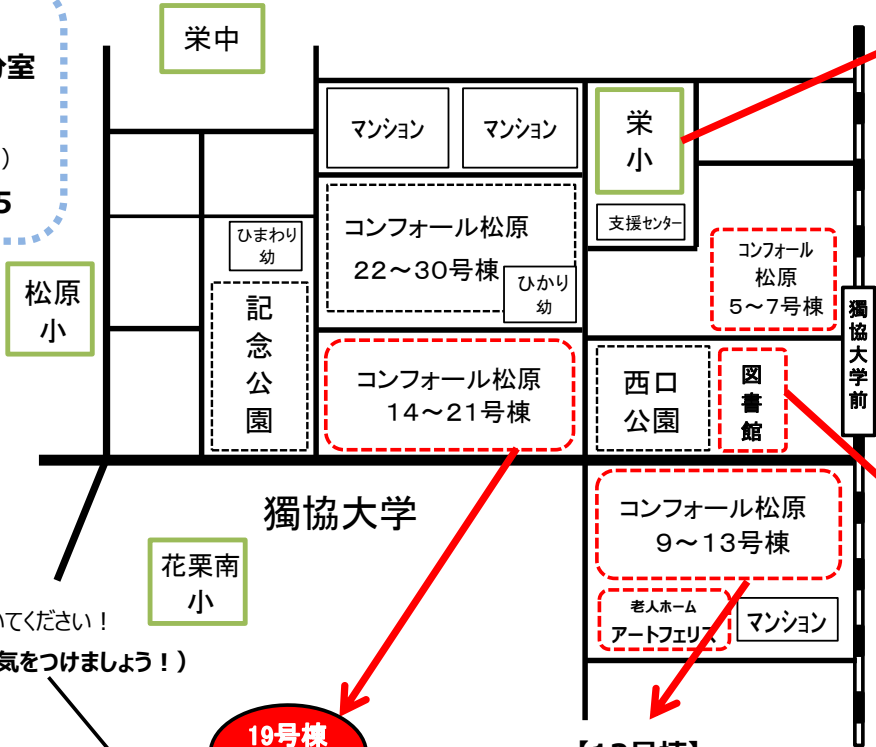

●●● こどもわくわくタウン松原 ●●● 会場案内図

【事務所】
 子ども育成課 松原分室
 〒340-0041
 松原4-2-1 (松原小内)
 ☎ 048-941-2905

【栄小学校内：栄平成塾・栄児童クラブ】

約束⑤
 ベビーカーはここに置くこと
 【緑の人工芝】
 雨天時は、別の置き場を用意します！

約束①
約束②
 正門は使わないこと **×**印

約束③
 出入り可能な門 **○**印
 ● 門は必ず閉めること
 ● 学校内は自転車を降りること

約束④
 自転車は必ずここに置くこと
 (次の方が置きやすいように、みんなで協力しましょう！)
 ※学校の駐輪場には置かないでください！

※ 自転車置き場
 ウッドデッキの周りに並べておいてください！
 (歩行の妨げにならないように気をつけましょう！)

19号棟 集会所 1F

※ 多目的スペース (白いフェンス内)

12号棟 集会所 1F

※ 自転車置き場
 ウッドデッキの周りに並べておいてください。

【中央図書館 4階多目的ホール】

※ 自転車置き場
 図書館専用の駐輪場はありません。
 自転車で来られる方は、3時間無料の駐輪所か、高架下の有料駐輪場をご利用ください。
 図書館周辺に路上駐輪はしないでください。

いっしょにあそぼう

各会場に駐車場はありません。
 自動車に参加される場合は、近くの有料駐車場をご利用ください！

自転車の安全運転