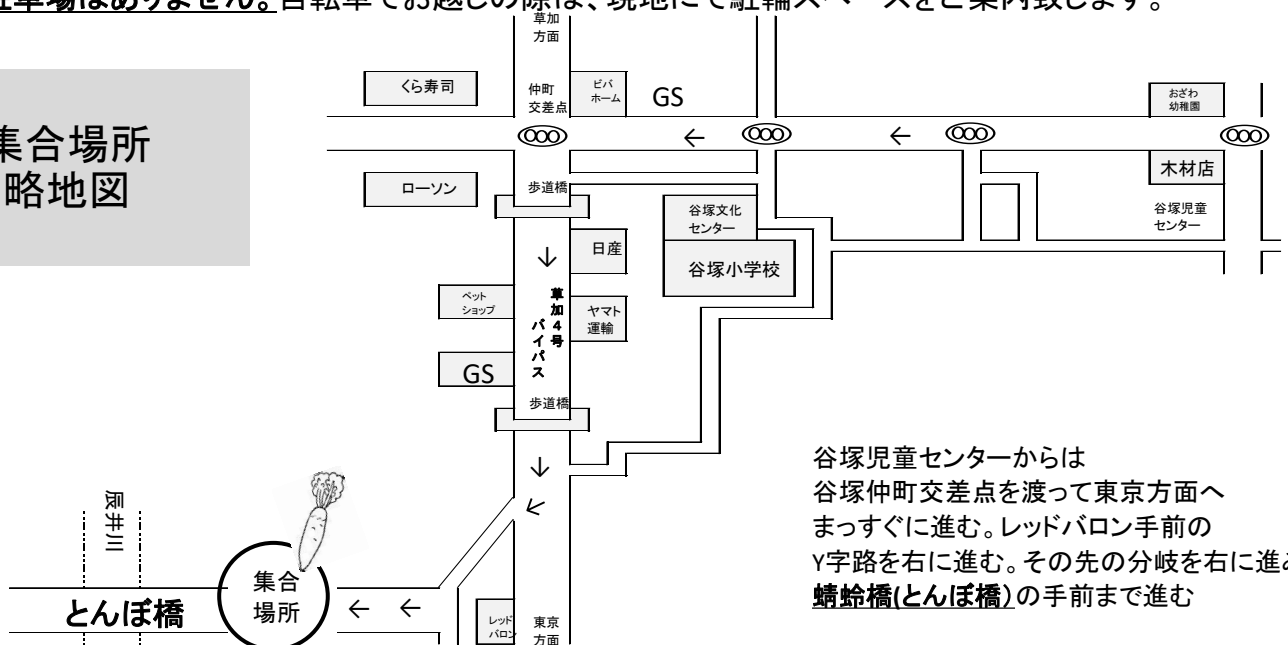

事前申込が
必要です

ふれあい収穫体験 だいこん堀り

今年も農園の方のご協力により、「だいこん堀り」を企画することが出来ました。
畑の土に触れ、みんなでだいこんの収穫を楽しみましょう。

日時: 12月5日(日)

※10時過ぎから現地にて受付を開始します。(10時45分までを目安にお越し下さい)

現地集合・現地解散
(受付を終えた方からスタート、抜き終えた方から費用をお支払い頂き、順次解散です)

住所: 草加市谷塚仲町259-1付近の畑(細井農園) 定員: 30組

持ち物: 軍手かゴム手袋(必要に応じて)・大き目の袋(45Lのゴミ袋等)・ある方は新聞紙

費用: 100円(1本) ※引き抜いた本数に応じた集金となります (お釣りが無いようにご協力お願いします)

※キャンセルの場合は児童センターまでご連絡ください

* 延期について

< 注意事項など >

開催が難しいと判断される場合は12月12日(日)に延期になります。

* 小雨などの場合

午前9時を目安に開催の可否を判断致します。
お手数ではございますが9時以降に児童センターへお問合せ下さい。(048-925-1856)
なお青少年交流センターの回線(048-920-3581)でもお受けすることができます。

- ◎ 検温をお家でして来て下さい(体調が悪い時は参加をお控えください)
- ◎ 入口でアルコール消毒をしてください。屋外のため、マスクは適宜着用してください。
- ◎ 畑の周辺は車の往来があります。お子さんから目を離さないようにしてください。
- ◎ 専用駐車場はありません。 自転車でお越しの際は、現地にて駐輪スペースをご案内致します。

集合場所 略地図

谷塚児童センターからは
谷塚仲町交差点を渡って東京方面へ
まっすぐ進む。レッドバロン手前の
Y字路を右に進む。その先の分岐を右に進み
蜻蛉橋(とんぼ橋)の手前まで進む