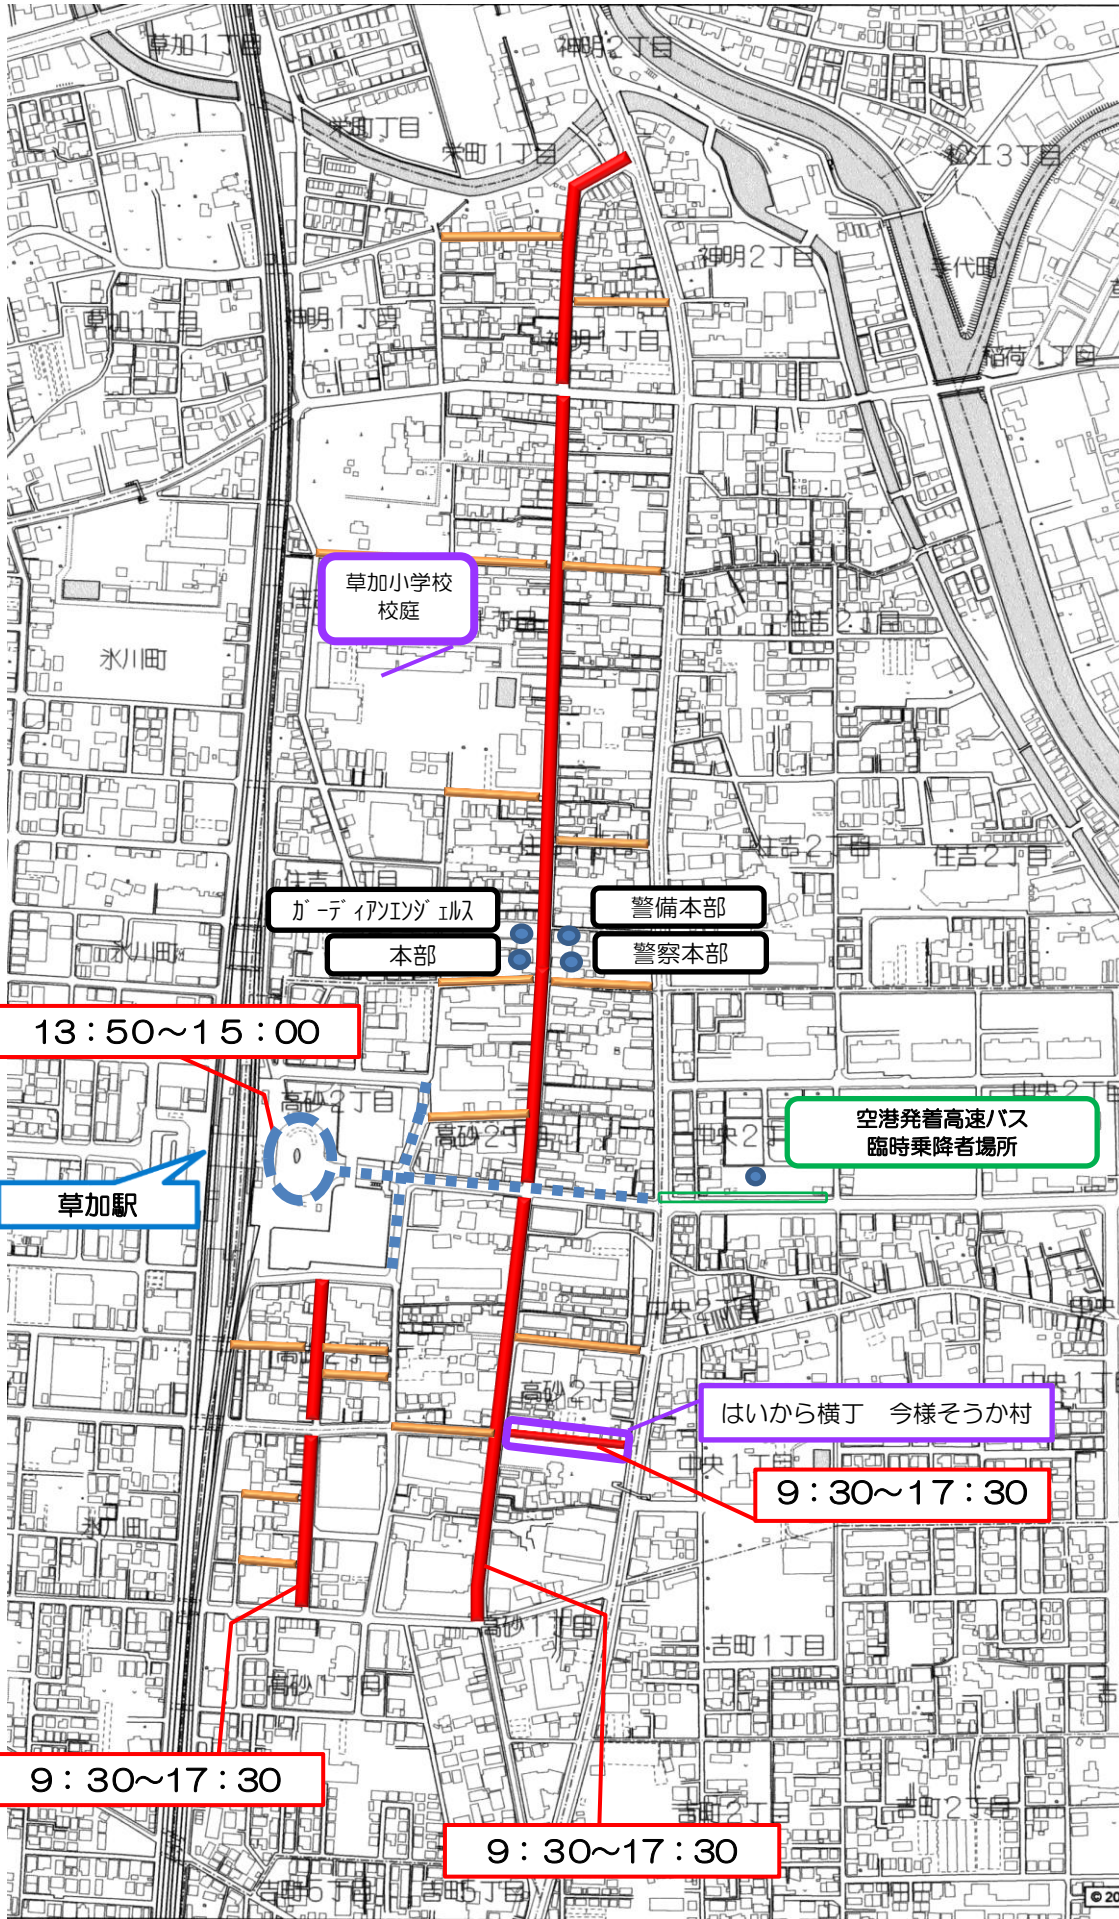

第17回草加宿場まつり 交通規制計画図

- 凡例
- 自主規制区間
——
- 交通規制区間
■■■■
- 規制時間帯
: ~ :