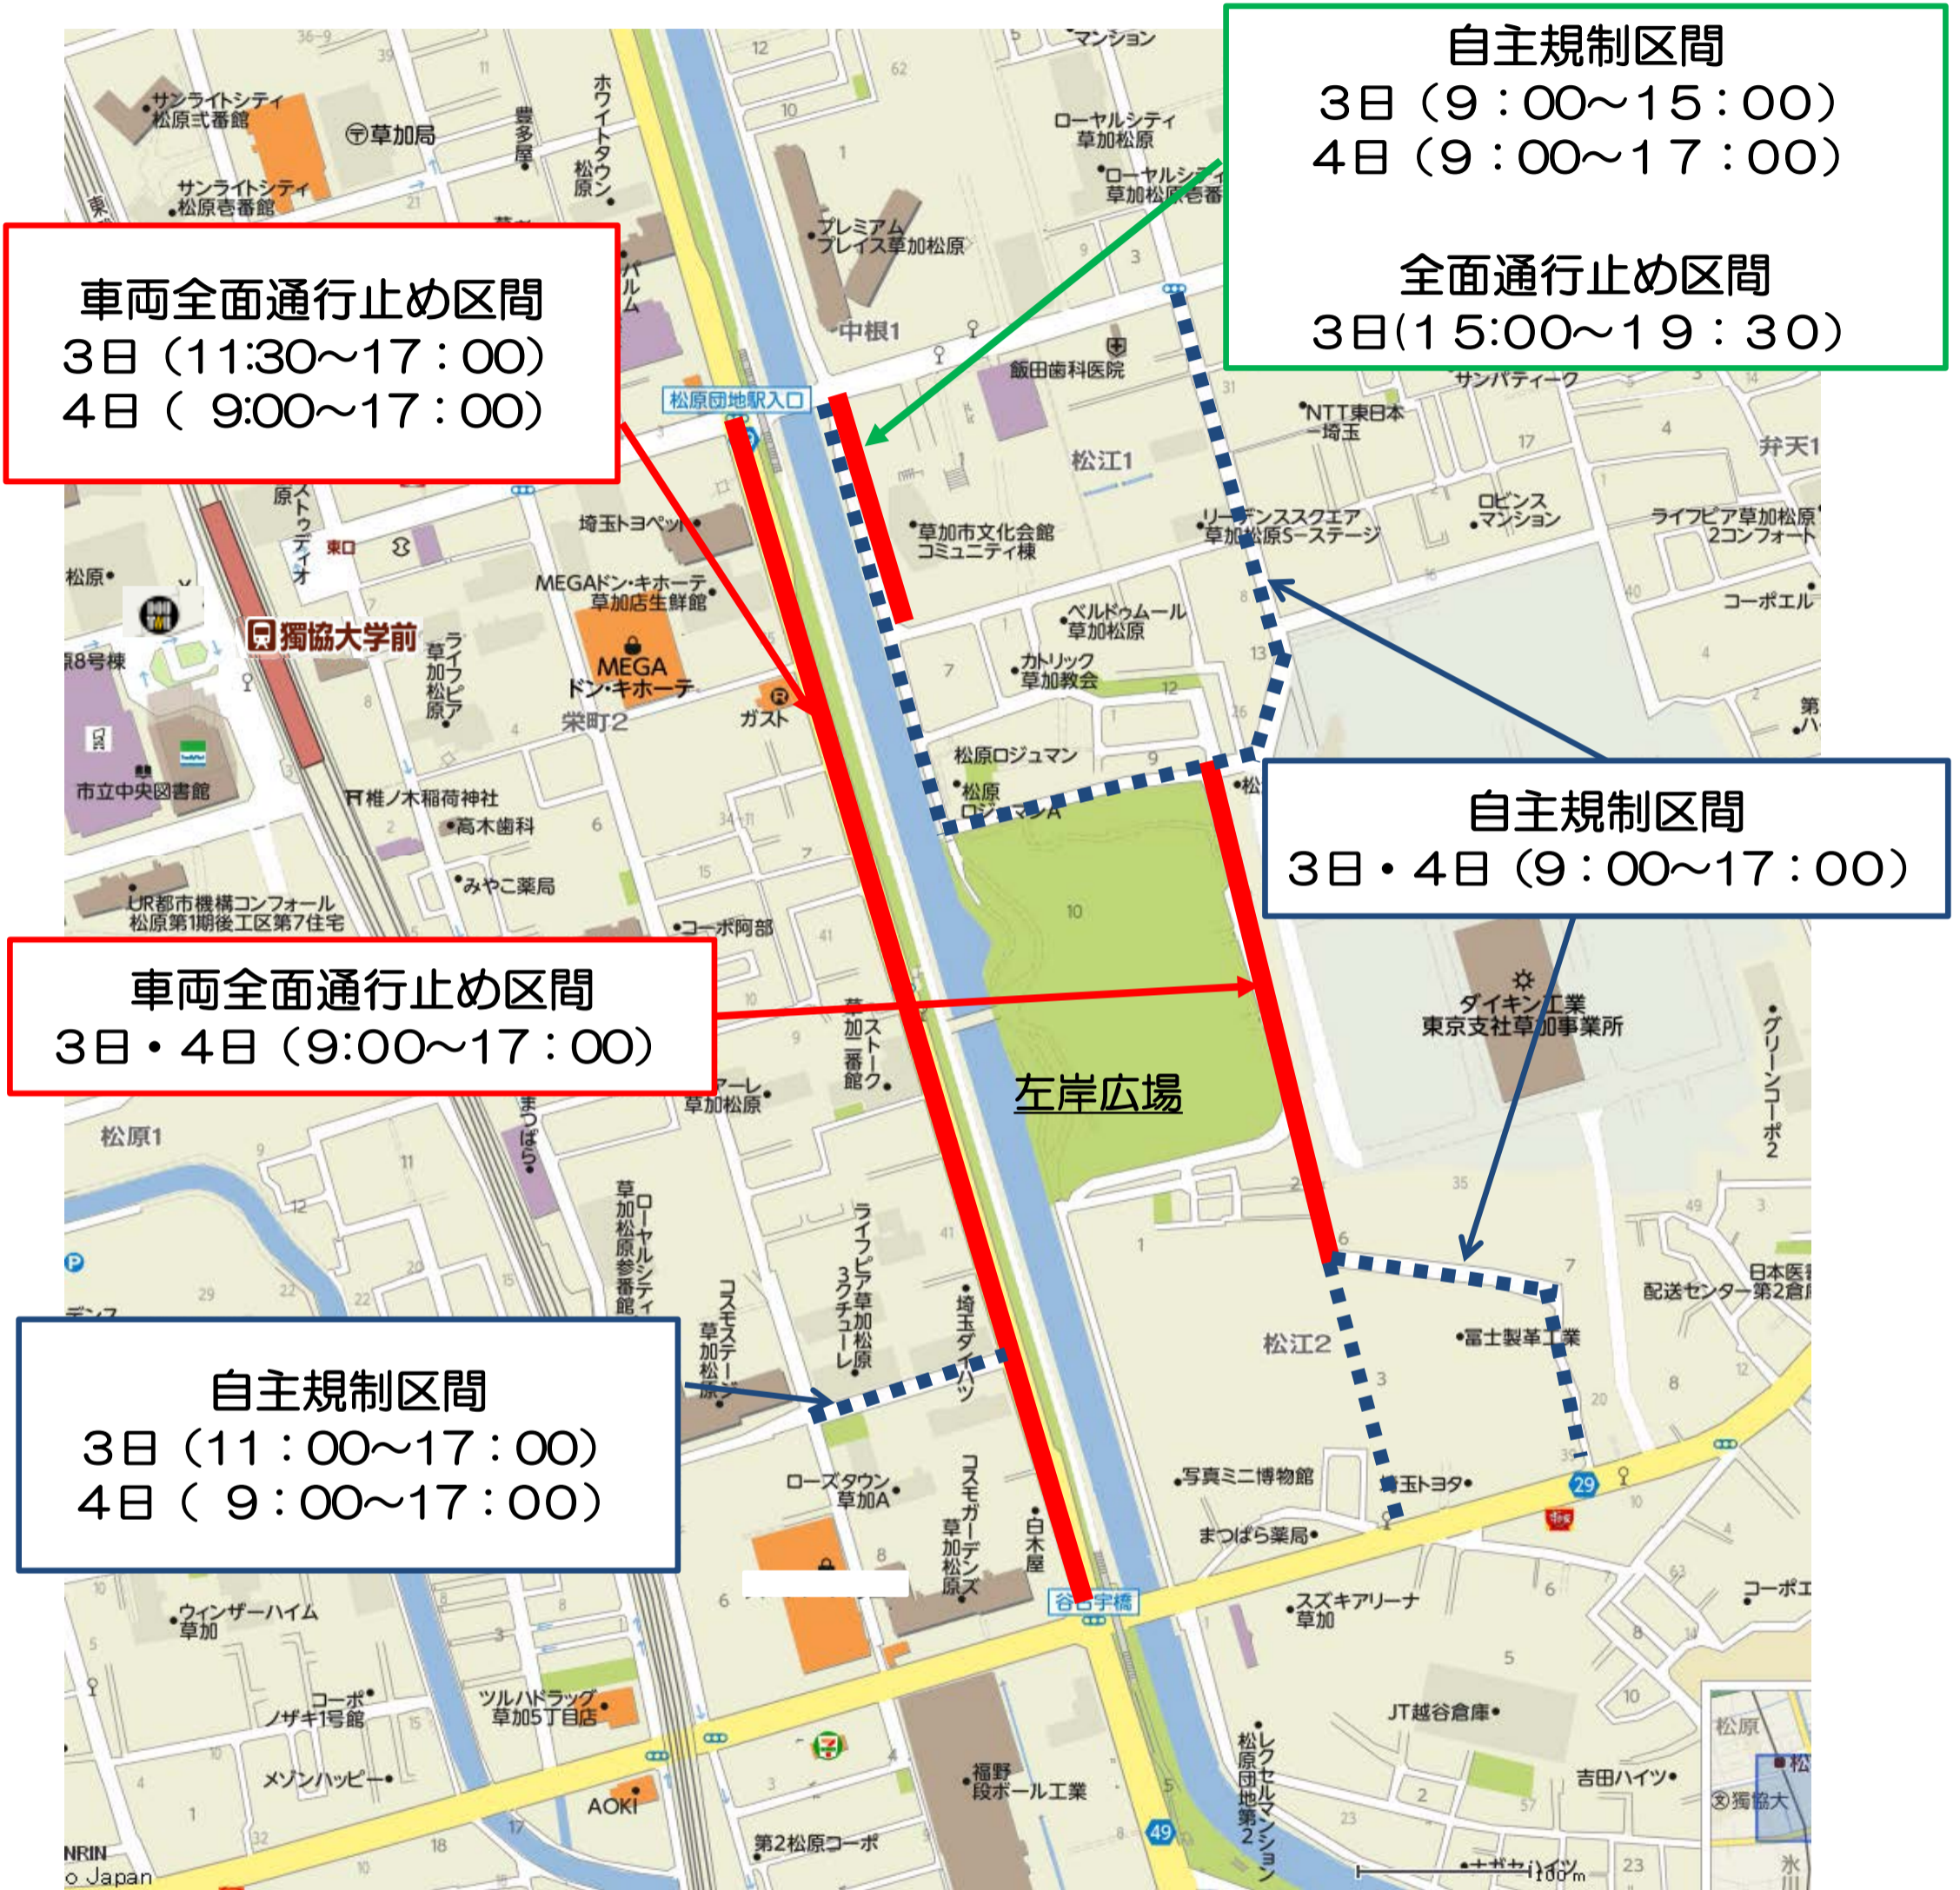

平成30年度草加ふささら祭り交通規制図

本規制区間：県道49号線（松原大橋～谷古宇橋）
：市道1050号線の一部
：市道20352号線の一部

自主規制区間：左岸広場北・南側道路、ローズタウン北側道路