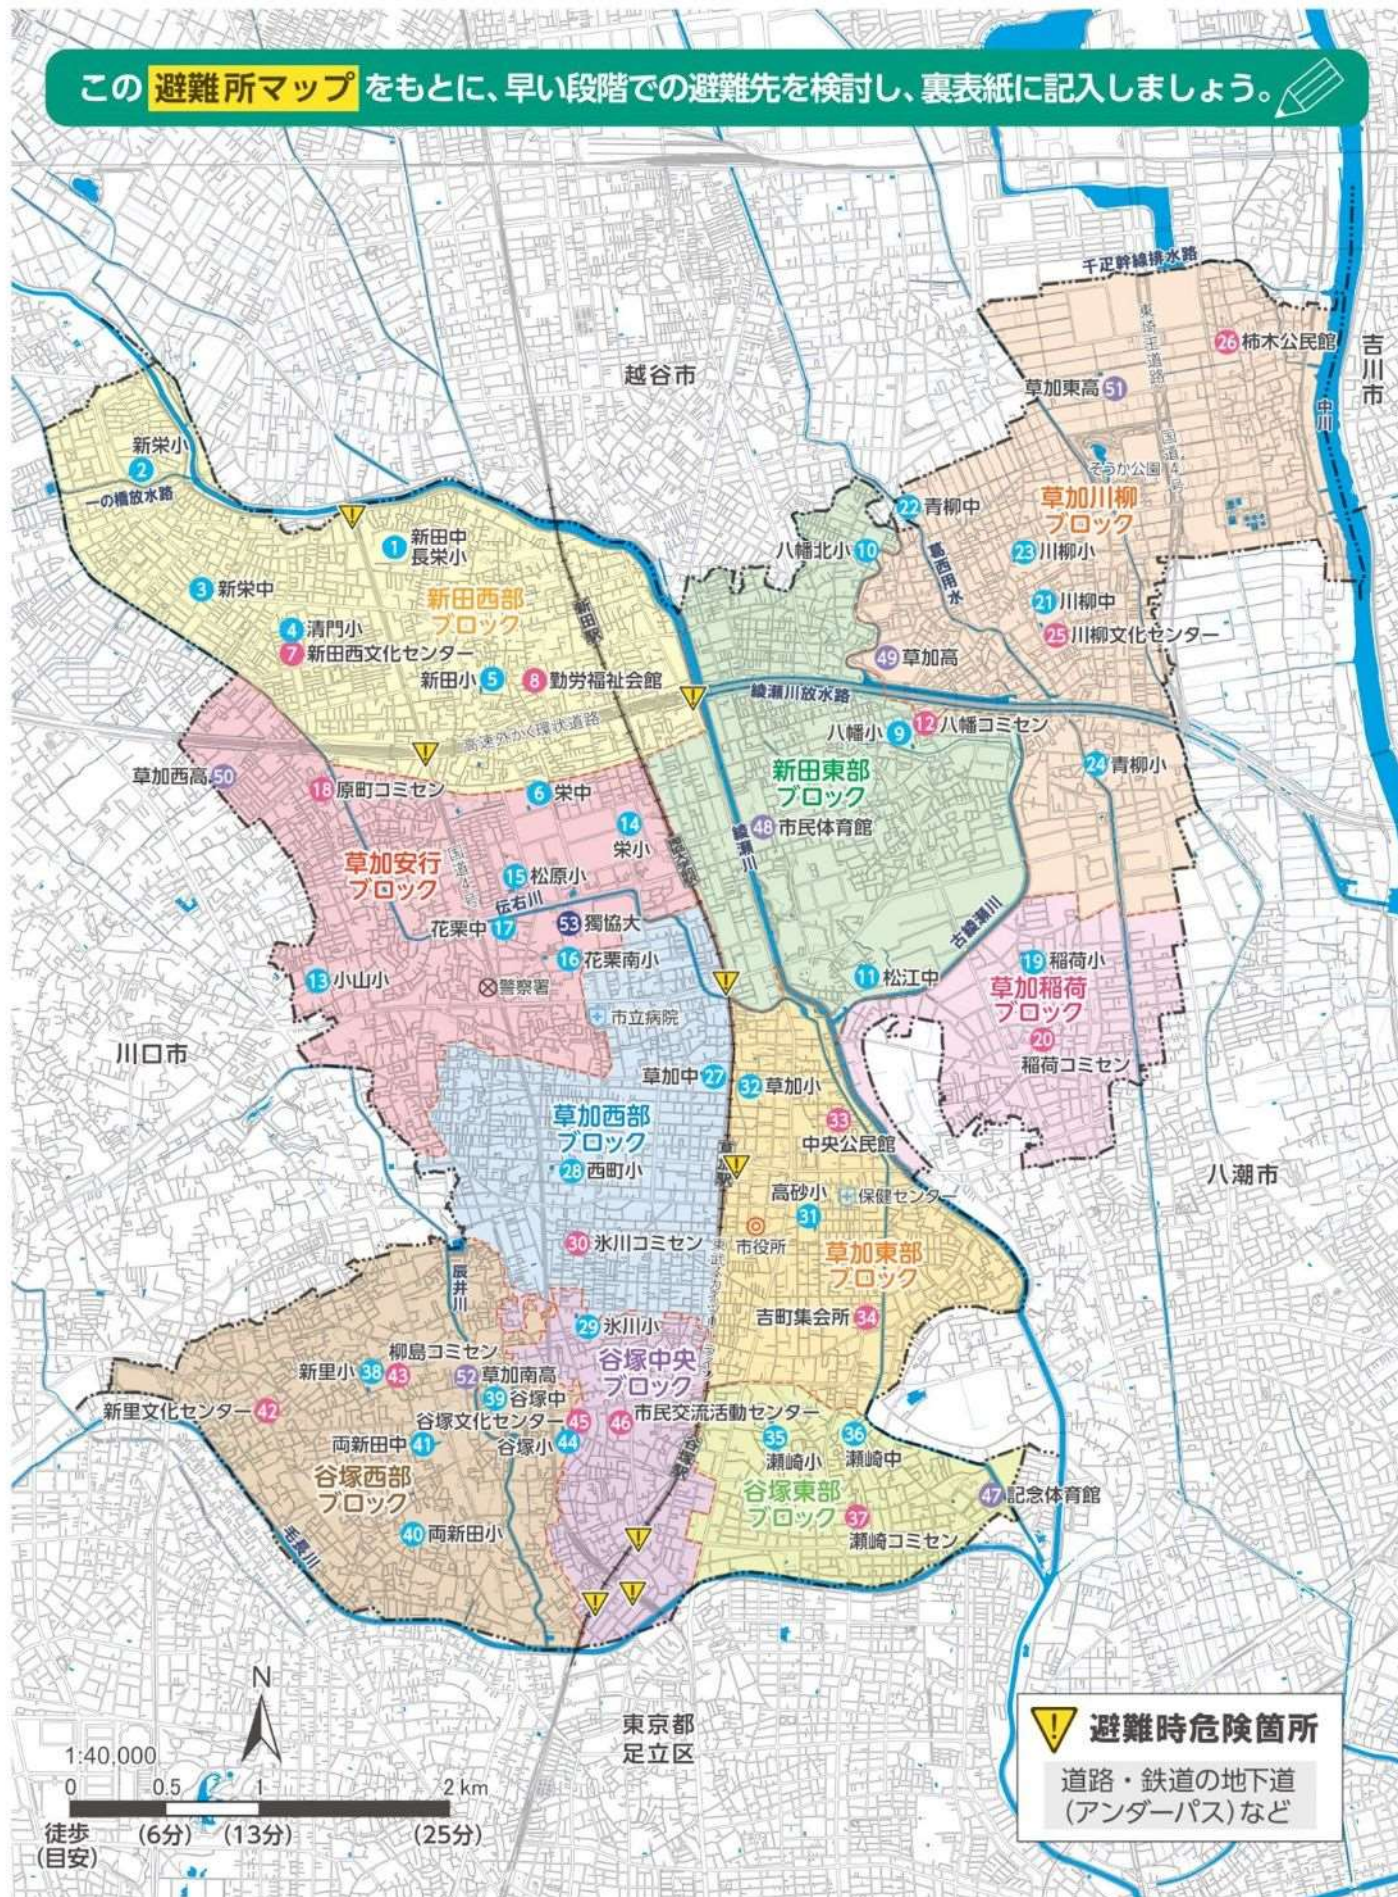

# 避難所マップ・避難所一覧

指定避難所 気象情報や、草加市から発表される情報を確認しながら、被害を受けるおそれのない避難所に避難しましょう。

この避難所マップをもとに、早い段階での避難先を検討し、裏表紙に記入しましょう。

**避難時危険箇所**  
道路・鉄道の地下道  
(アンダーパス) など

コミュニティブロック: 草加市総合振興計画より

コミュニティブロック	種別	番号	避難所名	標高(m)	施設の利用可否				
					洪水の場合				
					利根川	江戸川	中川・綾瀬川・元荒川	荒川	芝川・新芝川
新田西部ブロック	第1避難所	1	新田中学校・長栄小学校	3.1	2階	○	2階	2階	○
		2	新栄小学校	3.7	2階	○	2階	2階	○
		3	新栄中学校	3.9	2階	○	○	2階	○
		4	清門小学校	3.4	2階	○	2階	2階	○
	第2避難所	5	新田小学校	3.0	2階	○	2階	2階	○
		6	栄中学校	2.3	2階	○	2階	2階	○
		7	新田西文化センター	3.2	2階	○	2階	2階	○
		8	勤労福祉会館	3.4	2階	○	○	2階	○
新田東部ブロック	第1避難所	9	八幡小学校	3.3	2階	2階	2階	2階	○
	10	八幡北小学校	3.5	2階	2階	2階	2階	○	
	11	松江中学校	2.8	2階	2階	2階	2階	○	
第2避難所	12	八幡コミュニティセンター	3.4	×	×	×	×	○	
	13	小山小学校	4.7	○	○	○	○	○	
草加川柳ブロック	第1避難所	14	栄小学校	2.7	2階	○	2階	2階	○
		15	松原小学校	2.7	2階	○	2階	2階	○
		16	花栗南小学校	3.4	2階	○	2階	2階	○
	第2避難所	17	花栗中学校	3.5	2階	○	2階	2階	○
		18	原町コミュニティセンター	3.8	×	○	○	○	○
		19	稲荷小学校	2.8	2階	2階	2階	2階	○
		20	稲荷コミュニティセンター	2.5	×	×	×	×	×
草加川柳ブロック	第1避難所	21	川柳中学校	3.3	2階	2階	2階	○	○
		22	青柳中学校	4.0	2階	2階	○	○	○
		23	川柳小学校	3.6	2階	2階	○	○	○
	第2避難所	24	青柳小学校	3.5	2階	2階	○	2階	○
		25	川柳文化センター	4.0	2階	2階	○	○	○
		26	柿木公民館	3.5	2階	2階	2階	2階	○
草加西部ブロック	第1避難所	27	草加中学校	3.5	2階	○	2階	2階	○
	28	西町小学校	3.5	2階	○	○	2階	○	
	29	氷川小学校	3.2	2階	○	2階	2階	○	
第2避難所	30	氷川コミュニティセンター	3.4	×	○	○	×	○	
	31	高砂小学校	2.7	2階	○	2階	2階	○	
草加東部ブロック	第1避難所	32	草加小学校	3.5	2階	○	2階	2階	○
		33	中央公民館	3.1	2階	○	2階	2階	○
	第2避難所	34	吉町集会所	2.8	2階	○	2階	2階	2階
		35	瀬崎小学校	2.8	2階	○	2階	2階	2階
谷塚東部ブロック	第1避難所	36	瀬崎中学校	2.4	2階	2階	2階	2階	2階
	第2避難所	37	瀬崎コミュニティセンター	2.8	×	×	×	×	×
谷塚西部ブロック	第1避難所	38	新里小学校	3.7	2階	○	○	2階	○
		39	谷塚中学校	2.7	2階	○	2階	2階	2階
		40	両新田小学校	2.9	2階	○	2階	2階	2階
	第2避難所	41	両新田中学校	3.1	2階	○	○	2階	○
		42	新里文化センター	3.6	2階	○	○	2階	○
谷塚中央ブロック	第1避難所	43	柳島コミュニティセンター	3.9	×	○	○	×	○
	第2避難所	44	谷塚小学校(※)	3.2	2階	○	○	2階	2階
		45	谷塚文化センター	3.2	2階	○	○	2階	2階
第3避難所	第2避難所	46	市民交流活動センター	3.3	2階	○	○	2階	○
		47	草加市スポーツ健康都市記念体育館	2.4	2階	○	2階	2階	2階
		48	草加市民体育館	3.3	2階	2階	○	2階	○
		49	草加高等学校	3.0	2階	2階	2階	2階	○
		50	草加西高等学校	4.2	2階	○	○	○	○
		51	草加東高等学校	4.3	2階	2階	2階	○	○
		52	草加南高等学校	4.0	2階	○	○	2階	○
		53	獨協大学	3.1	2階	○	2階	2階	○