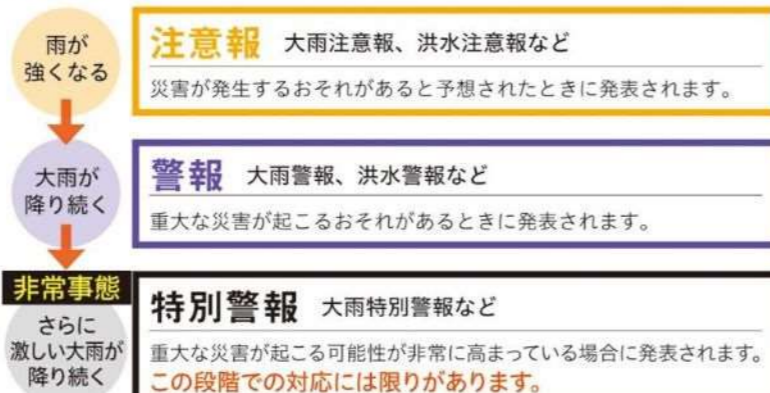

自分の身を守るため準備や情報収集をしよう

川の水位や気象情報などの状況に応じて「いつ・誰が・何をすればよいのか」考えておきましょう。
※避難情報の名称や発令基準は見直される場合があります。最新の情報に従ってください。

【参考】水位情報の見方

谷古宇観測所の場合

【参考】気象警報・注意報の種類

テレビ

●NHK総合 1ch

データ放送に対応しているテレビでは、**d** ボタンを押すと、気象情報や災害情報が表示できます。

d ボタンで確認できる情報

- 警報・注意報の発表状況
- 台風情報
- 河川水位
- 雨量
- 避難情報の発令状況
- 開設している避難所
- 草加市からのお知らせ

ケーブルテレビ

J:COMの「防災情報サービス」

(※ケーブルテレビ加入世帯のみ)

防災行政無線放送がJ:COM(ジェイコム)専用端末で受信できる有料サービスです。

J:COMの防災情報サービス

検索