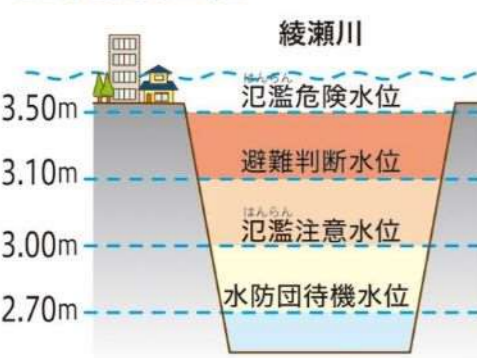

自分の身を守るため準備や情報収集をしよう

川の水位や気象情報などの状況に応じて「いつ・誰が・何をすればよいのか」考えておきましょう。
※避難情報の名称や発令基準は見直される場合があります。最新の情報に従ってください。

【参考】水位情報の見方

谷古宇観測所の場合

【参考】気象警報・注意報の種類

テレビ

●NHK総合 1ch

データ放送に対応しているテレビでは、**d** ボタンを押すと、気象情報や災害情報が表示できます。

d ボタンで確認できる情報

- 警報・注意報の発表状況
- 台風情報
- 河川水位
- 雨量
- 避難情報の発令状況
- 開設している避難所
- 草加市からのお知らせ

ケーブルテレビ

J:COMの「防災情報サービス」

(※ケーブルテレビ加入世帯のみ)

防災行政無線放送がJ:COM(ジェイコム)専用端末で受信できる有料サービスです。

J:COMの防災情報サービス

検索